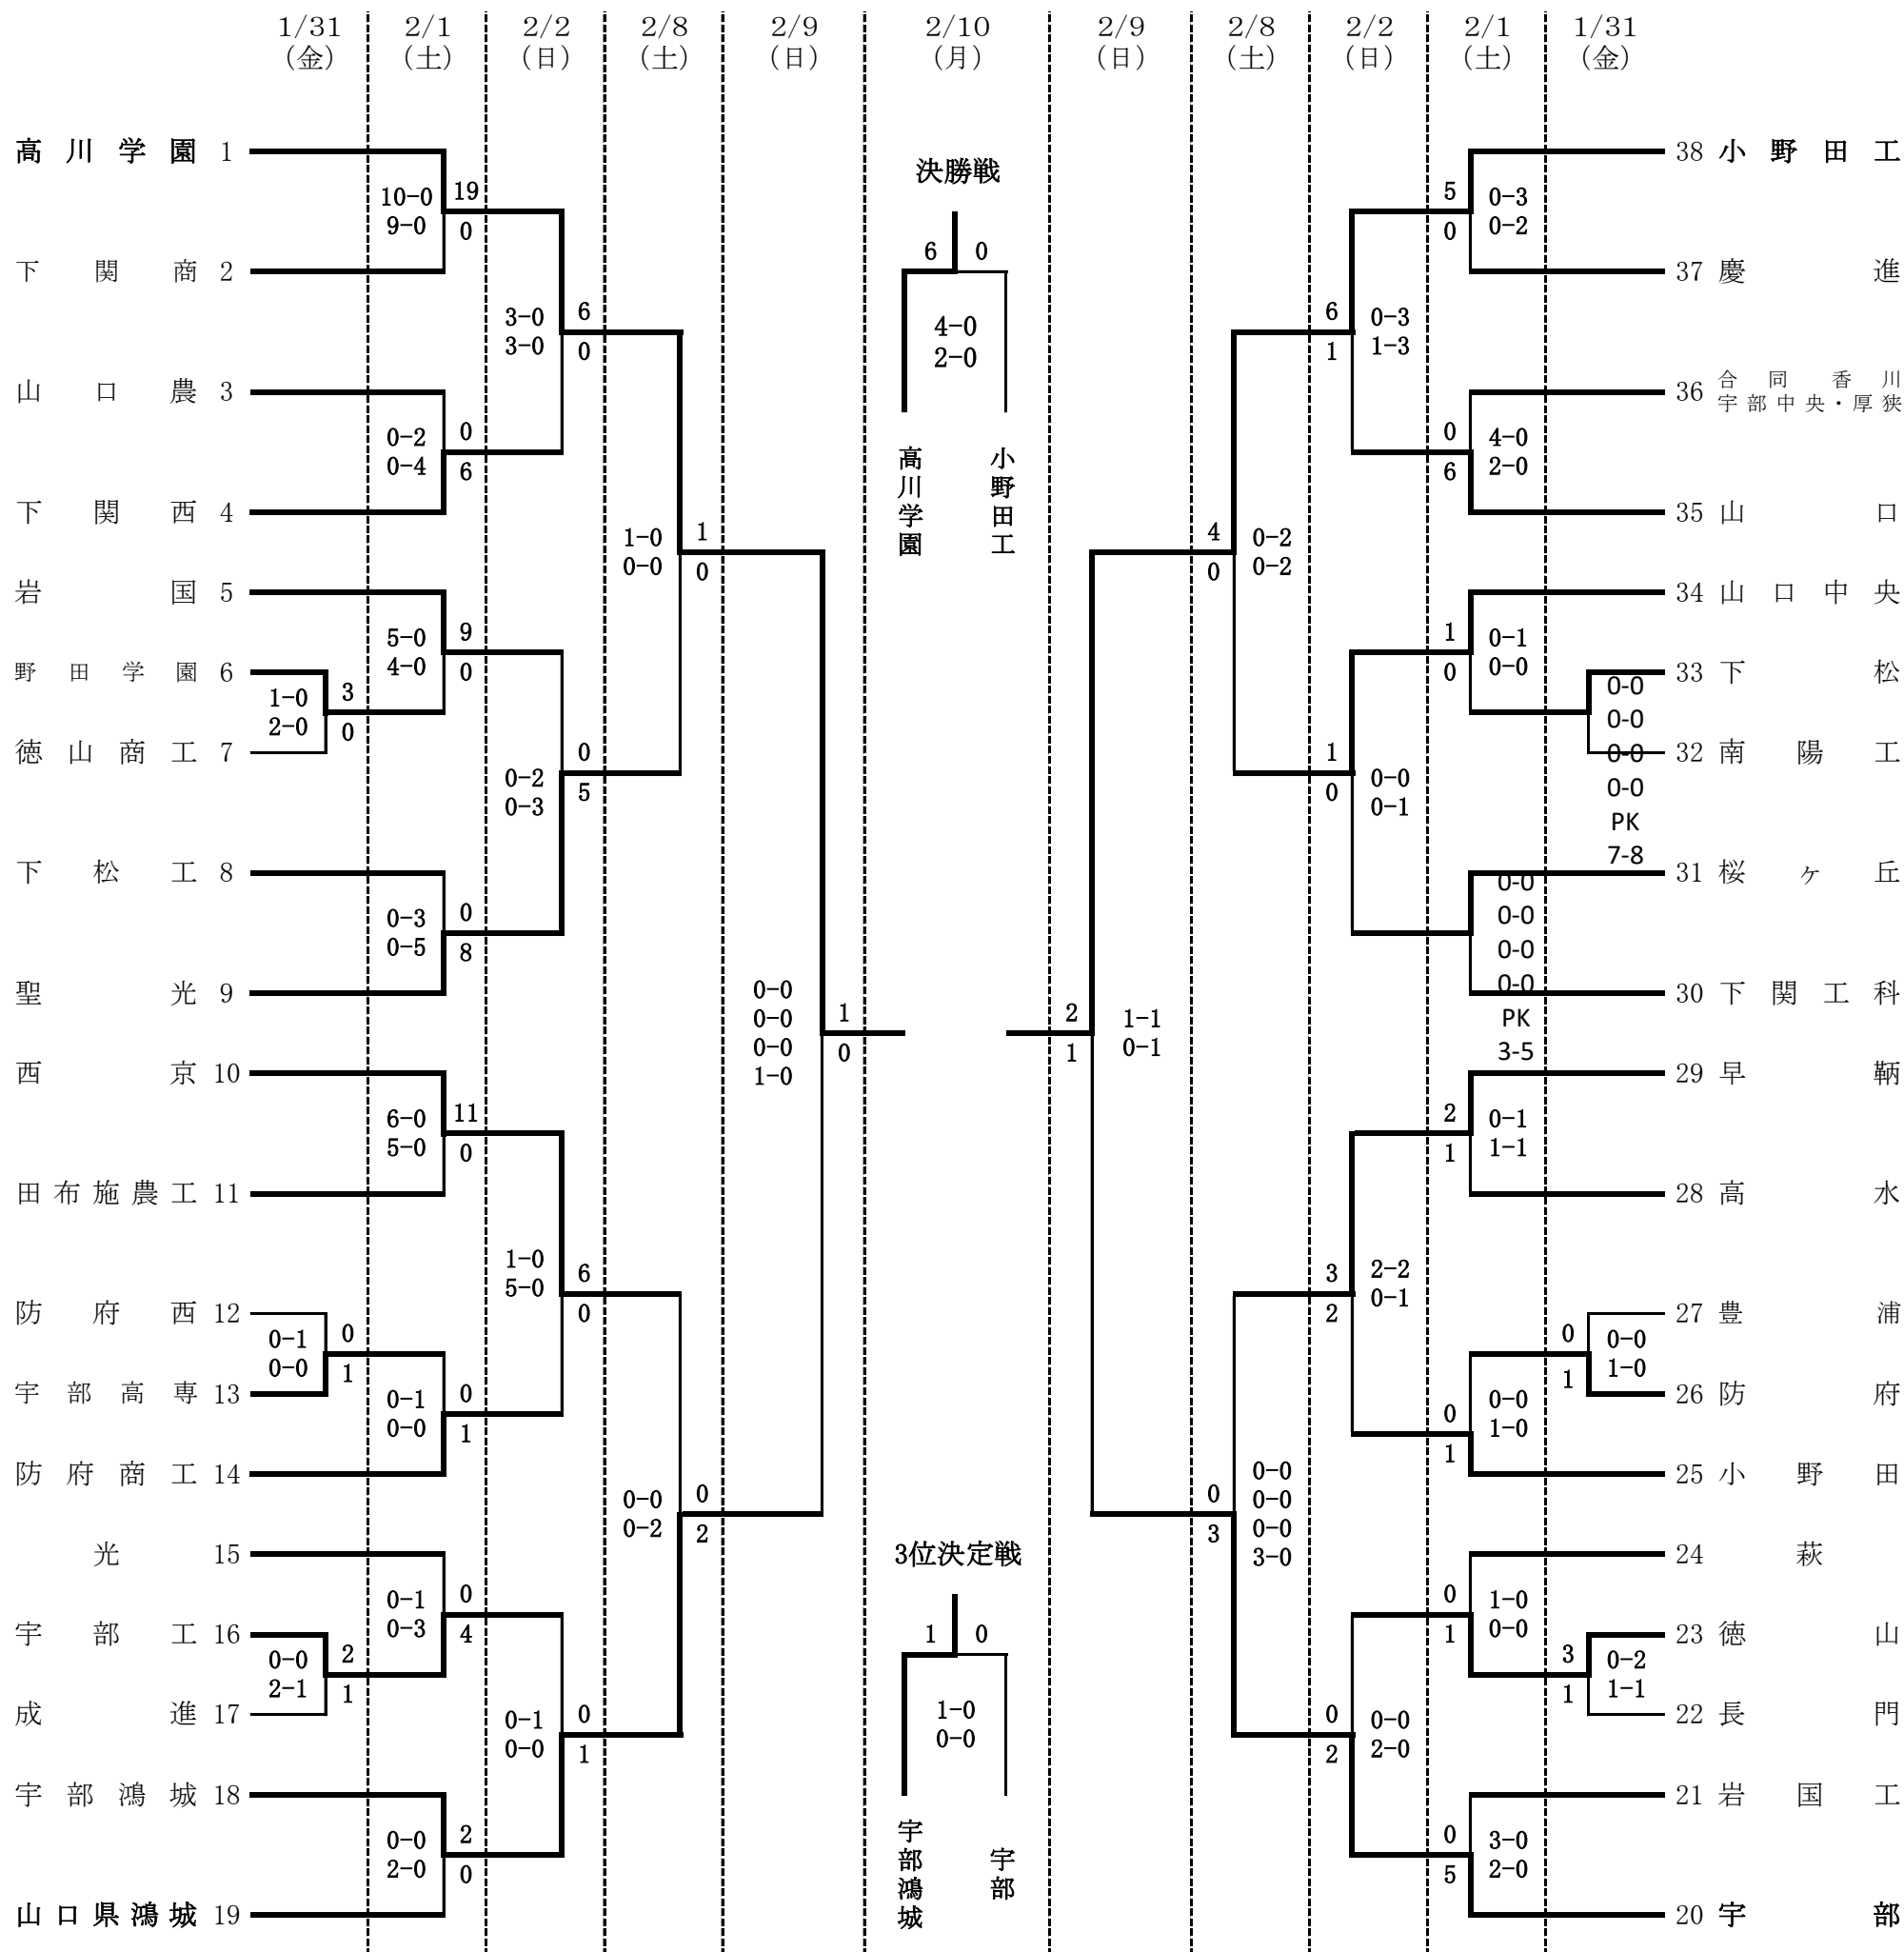

令和6年度第17回中国高等学校サッカー新人大会山口県予選会

兼 令和6年度山口県スポーツ大会 組合せ表

【 40校 38チーム参加 】

会場	試合時間
A1	①10:00～
A2	②12:00～
B1	③14:00～
B2	
C	
D	

キリンレモンスタジアム人工芝多目的グラウンド(EF)
 キリンレモンスタジアム人工芝多目的グラウンド(GH)
 高川学園第1グラウンド(人工芝)
 高川学園第2グラウンド(人工芝)
 防府西高校 グラウンド
 南陽工業高校 変更 → **周南公立大学グラウンド(学内人工芝グラウンド)**