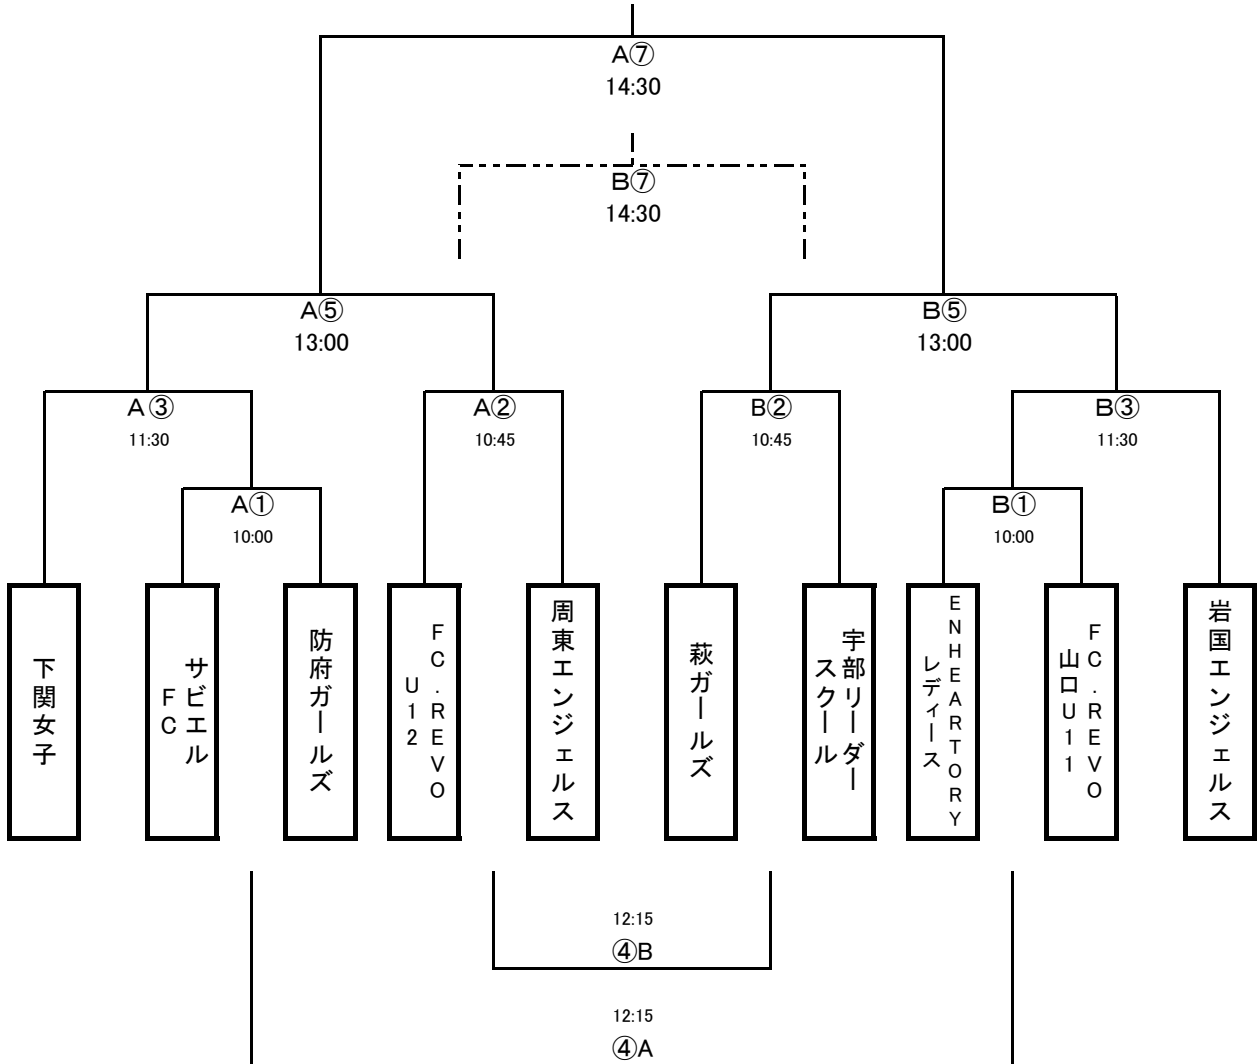

# YASUNARIカップ山口県U-12女子サッカー選手権大会

## 2月9日(日)対戦表【おのサンサッカーパーク】

トーナメント順位の決定 : 引き分けの場合PK戦を行う。

決勝のみ前後半5分の延長を行い、それでも決しない場合はPKにより勝敗を決する。

MAT. NO	開始予定時刻	サッカー交流公園 (Aコート)		
		チーム名	チーム名	主審
①	10:00	サビエルFC	防府ガールズ	REVO
②	10:45	FC.REVO 山口U-12	周東エンジェルス	サビエル
③	11:30	下関女子 サッカースクール	A①の勝者	周東
④	12:15	A①敗者	B①敗者	③勝者
⑤	13:00	A③勝者	A②の勝者	本部
⑥	13:45	3チームフレンドリーマッチ10分×3		相互
⑦	14:30	A⑤勝者	B⑤勝者	本部