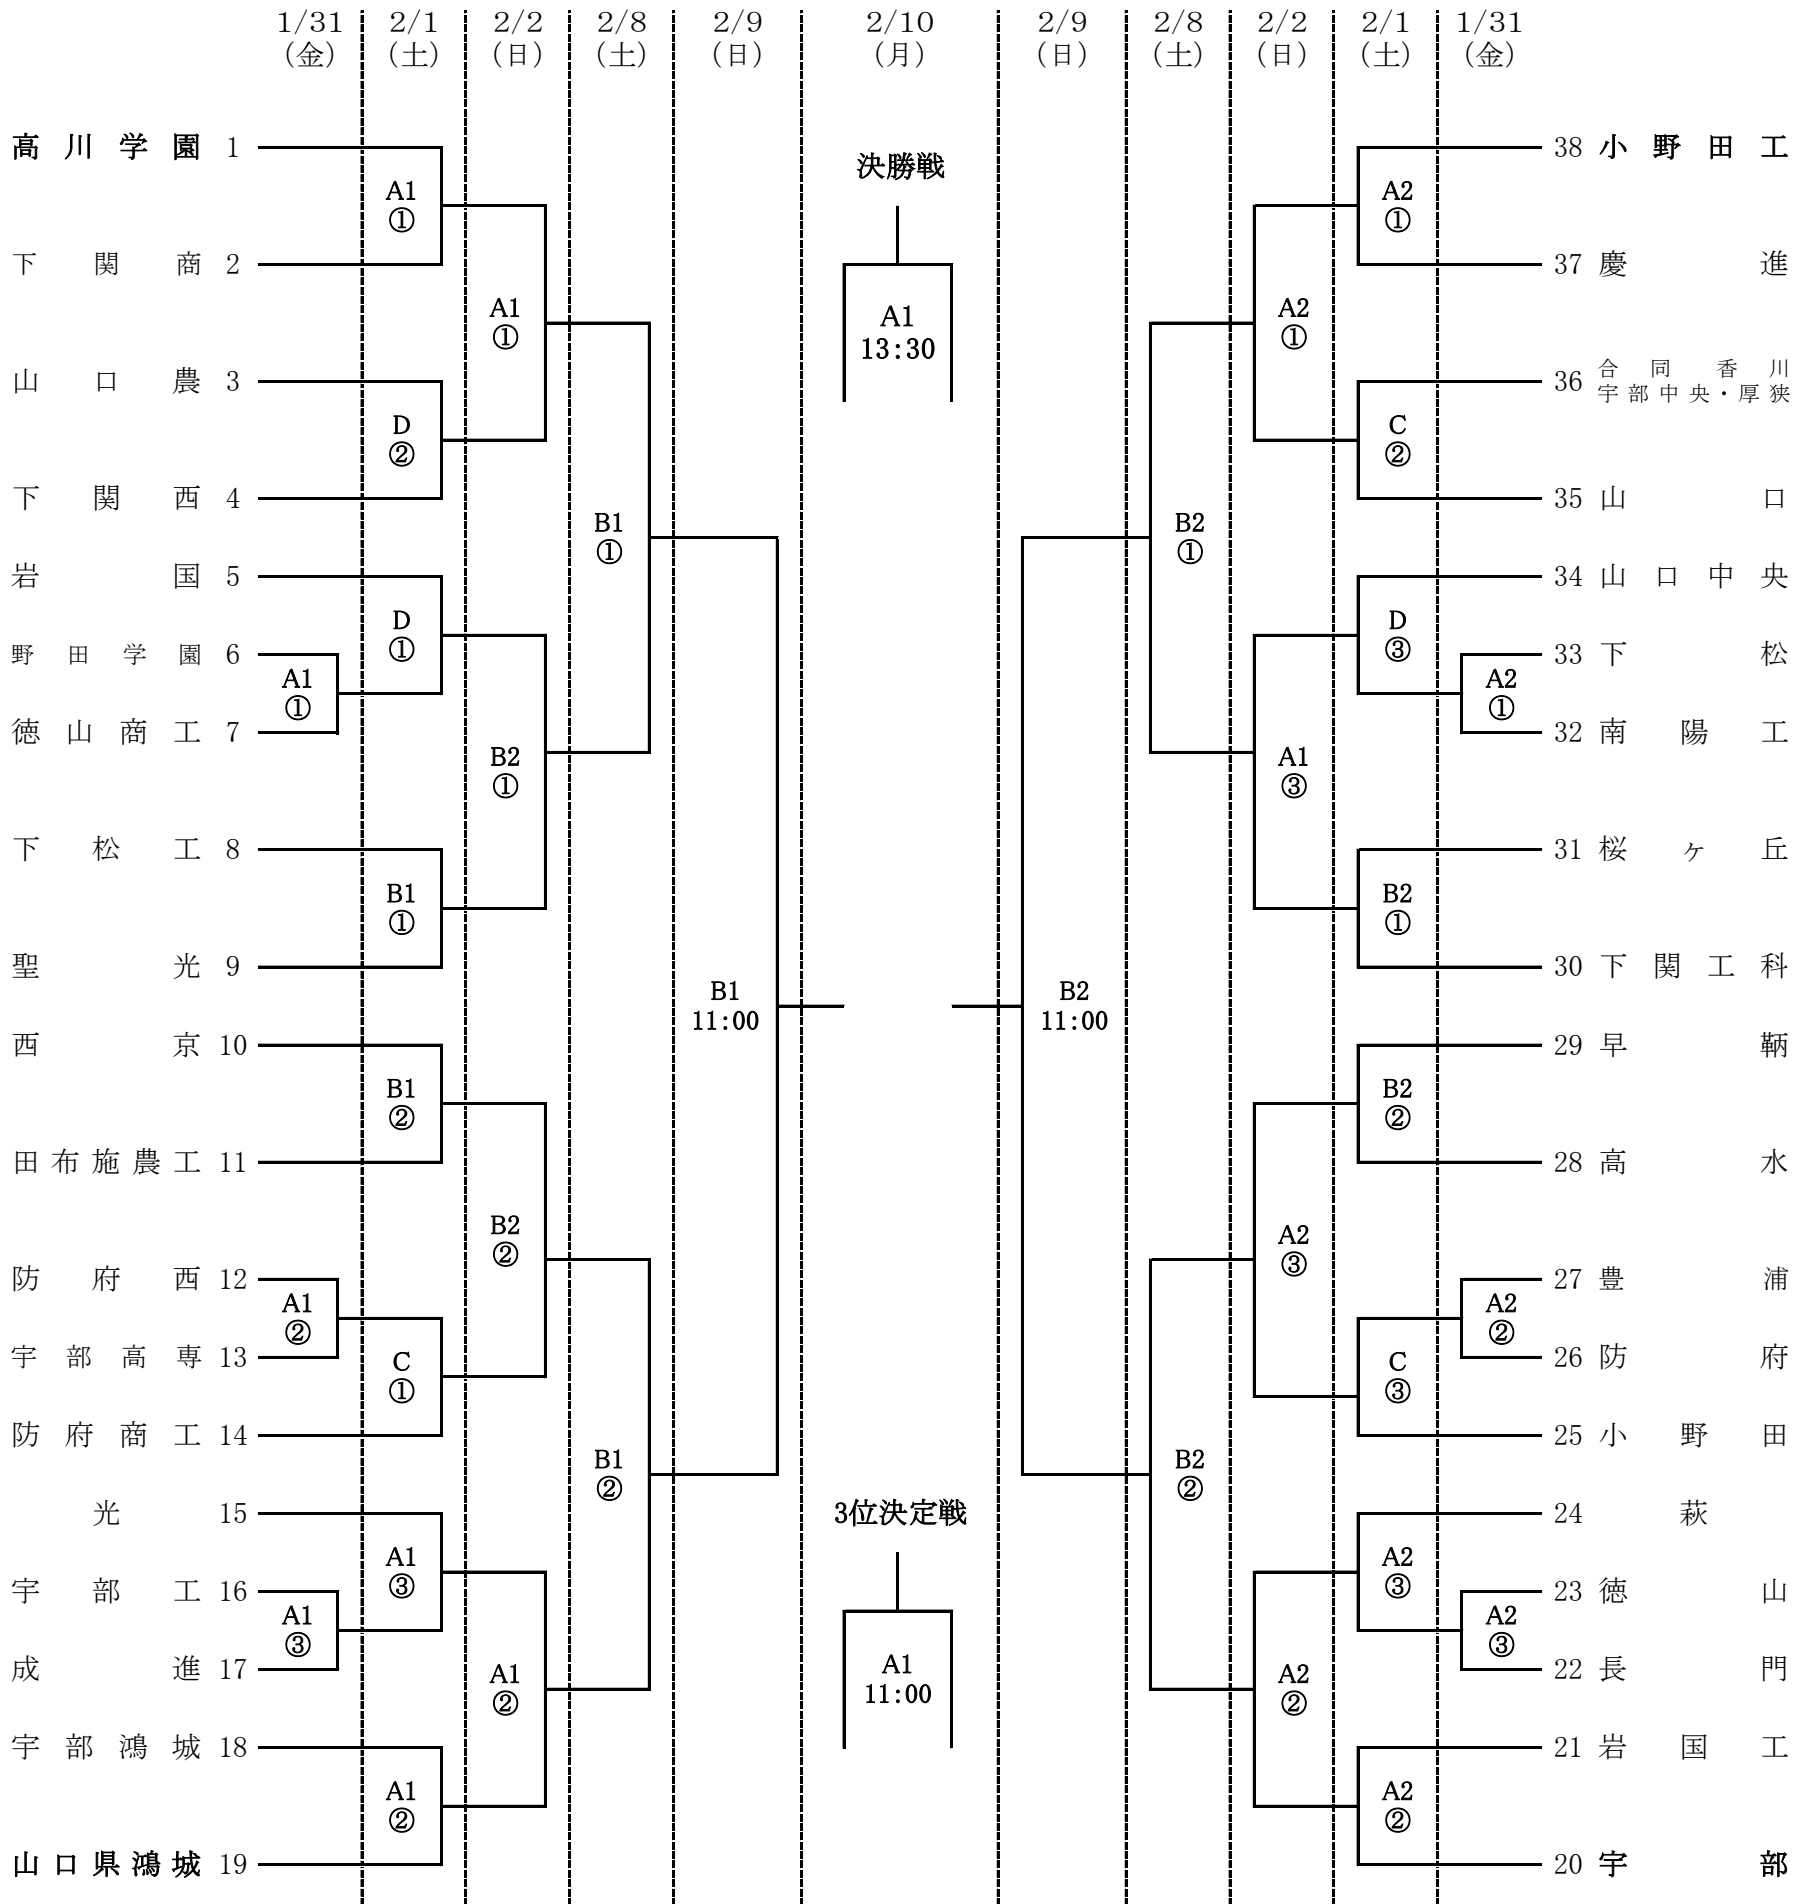

令和6年度第17回中国高等学校サッカー新人大会山口県予選会

兼 令和6年度山口県スポーツ大会 組合せ表

【 40校 38チーム参加 】

会場		試合時間
A1	麒麟レモンスタジアム人工芝多目的グラウンド(EF)	①10:00～
A2	麒麟レモンスタジアム人工芝多目的グラウンド(GH)	
B1	高川学園第1グラウンド(人工芝)	②12:00～
B2	高川学園第2グラウンド(人工芝)	
C	防府西高校 グラウンド	③14:00～
D	南陽工業高校 グラウンド	