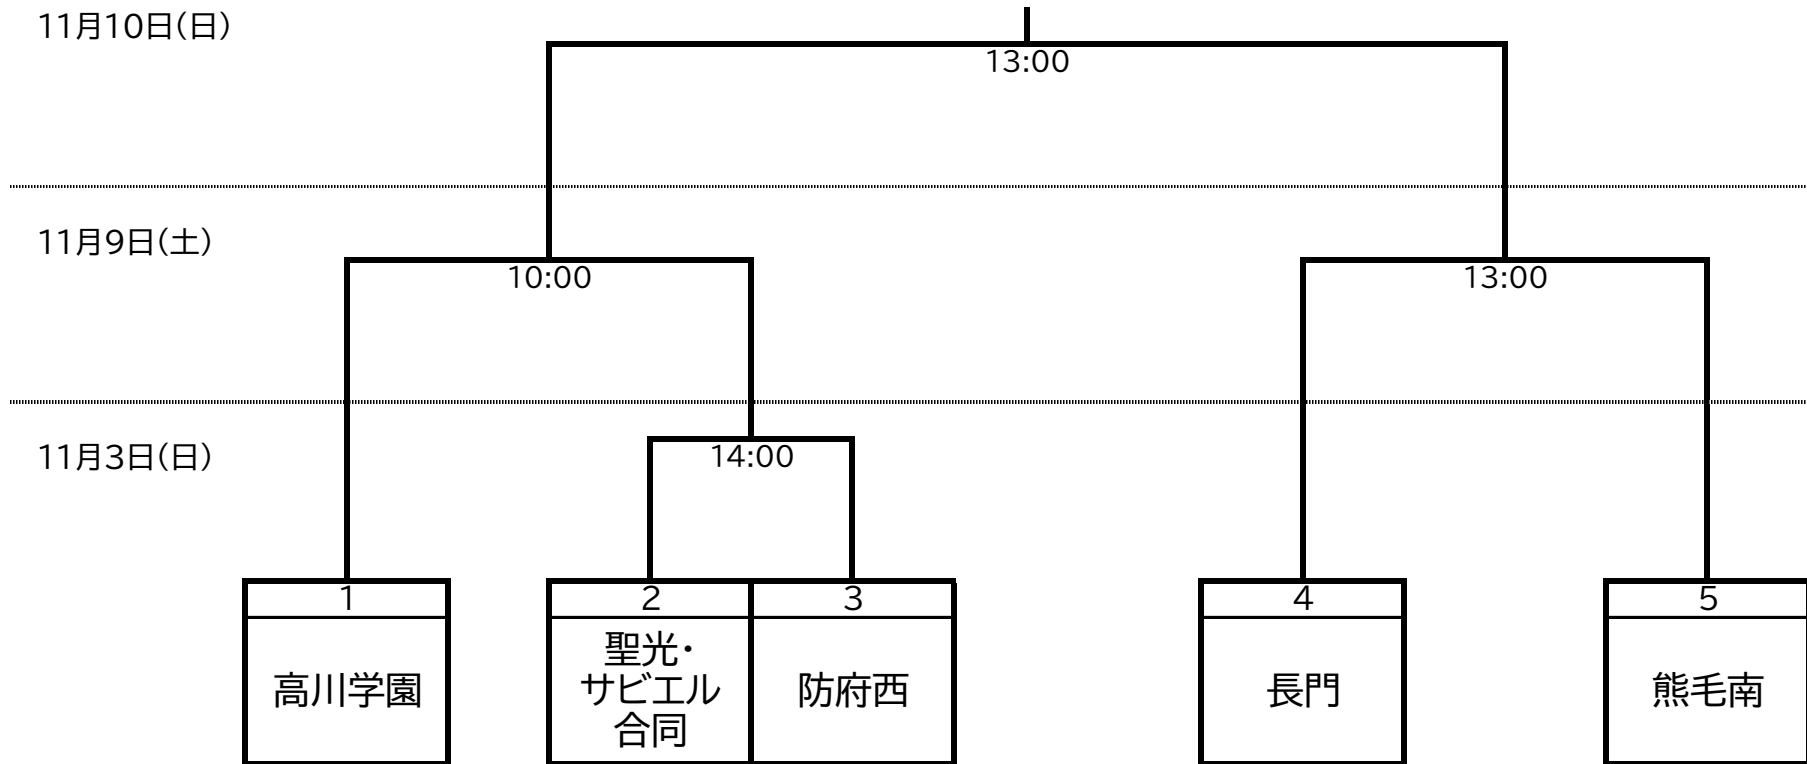

# 第33回全日本高等学校女子サッカー選手権大会山口県大会 組み合わせ

日程:2024年11月3日(日)、11月9日(土)、11月10日(日)

会場:11/3 やまぐちサッカー交流広場、11/9,10 きらら記念博公園サッカーラグビー場

※ベンチは組合せの左がグラウンドに向かって左、右がグラウンドに向かって右