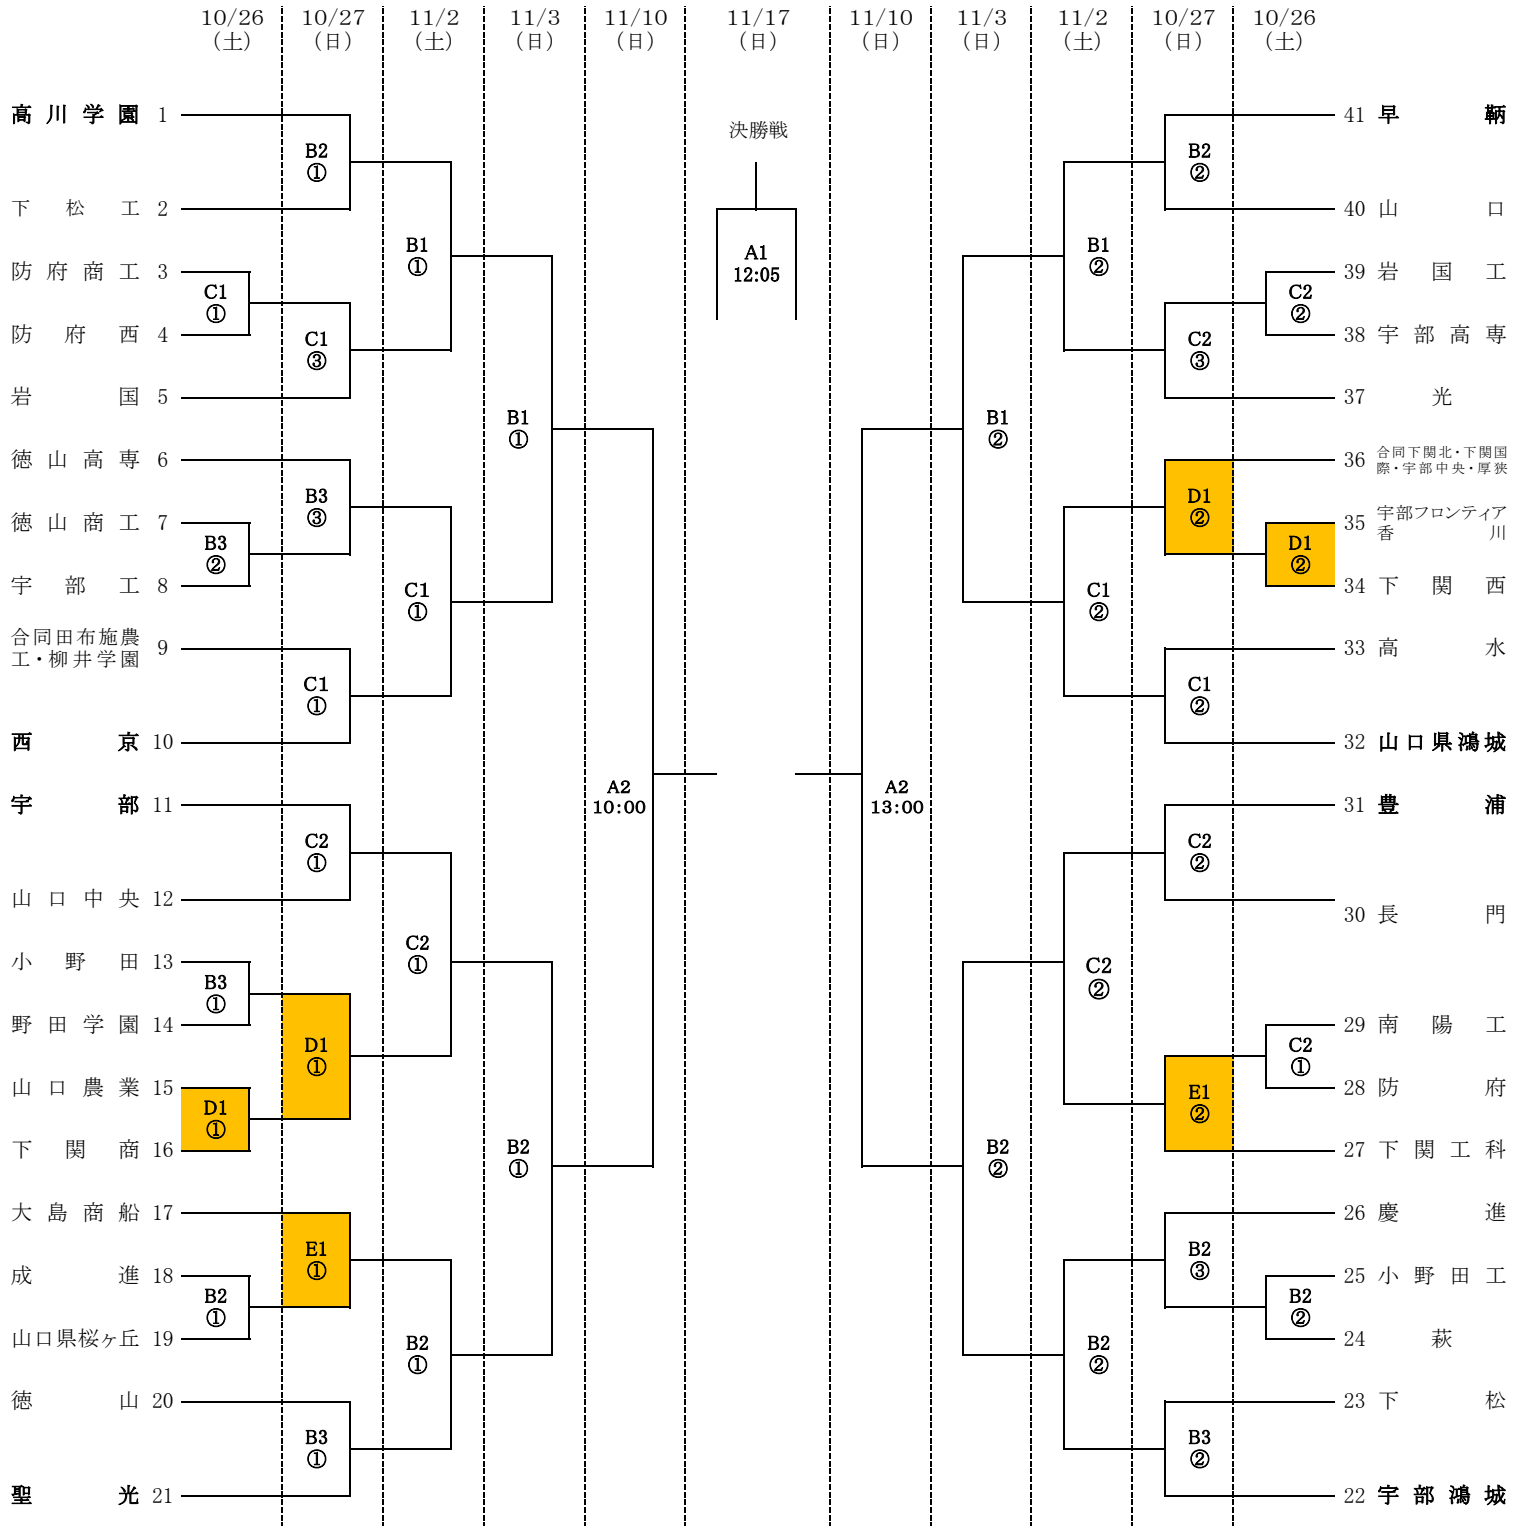

第103回全国高等学校サッカー選手権大会山口県大会 組合せ表

【 45校41チーム参加 】

会場	試合時間
A1 : 維新みらいふスタジアム(天然芝)	①9:50~
A2 : 維新百年記念公園ラグビー・サッカー場(天然芝)	②12:00~
B1 : おのサンサッカーパーク(天然芝)	③14:10~
B2 : おのサンサッカーパーク(人工芝A)	
B3 : おのサンサッカーパーク(人工芝B)	
C1 : キリンレモンスタジアム(防府市スポーツセンター人工芝多目的グラウンドEF)	
C2 : キリンレモンスタジアム(防府市スポーツセンター人工芝多目的グラウンドGH)	
D1 : 乃木浜総合公園(天然芝)	
E1 : 高川学園高校 第2グラウンド(人工芝)	