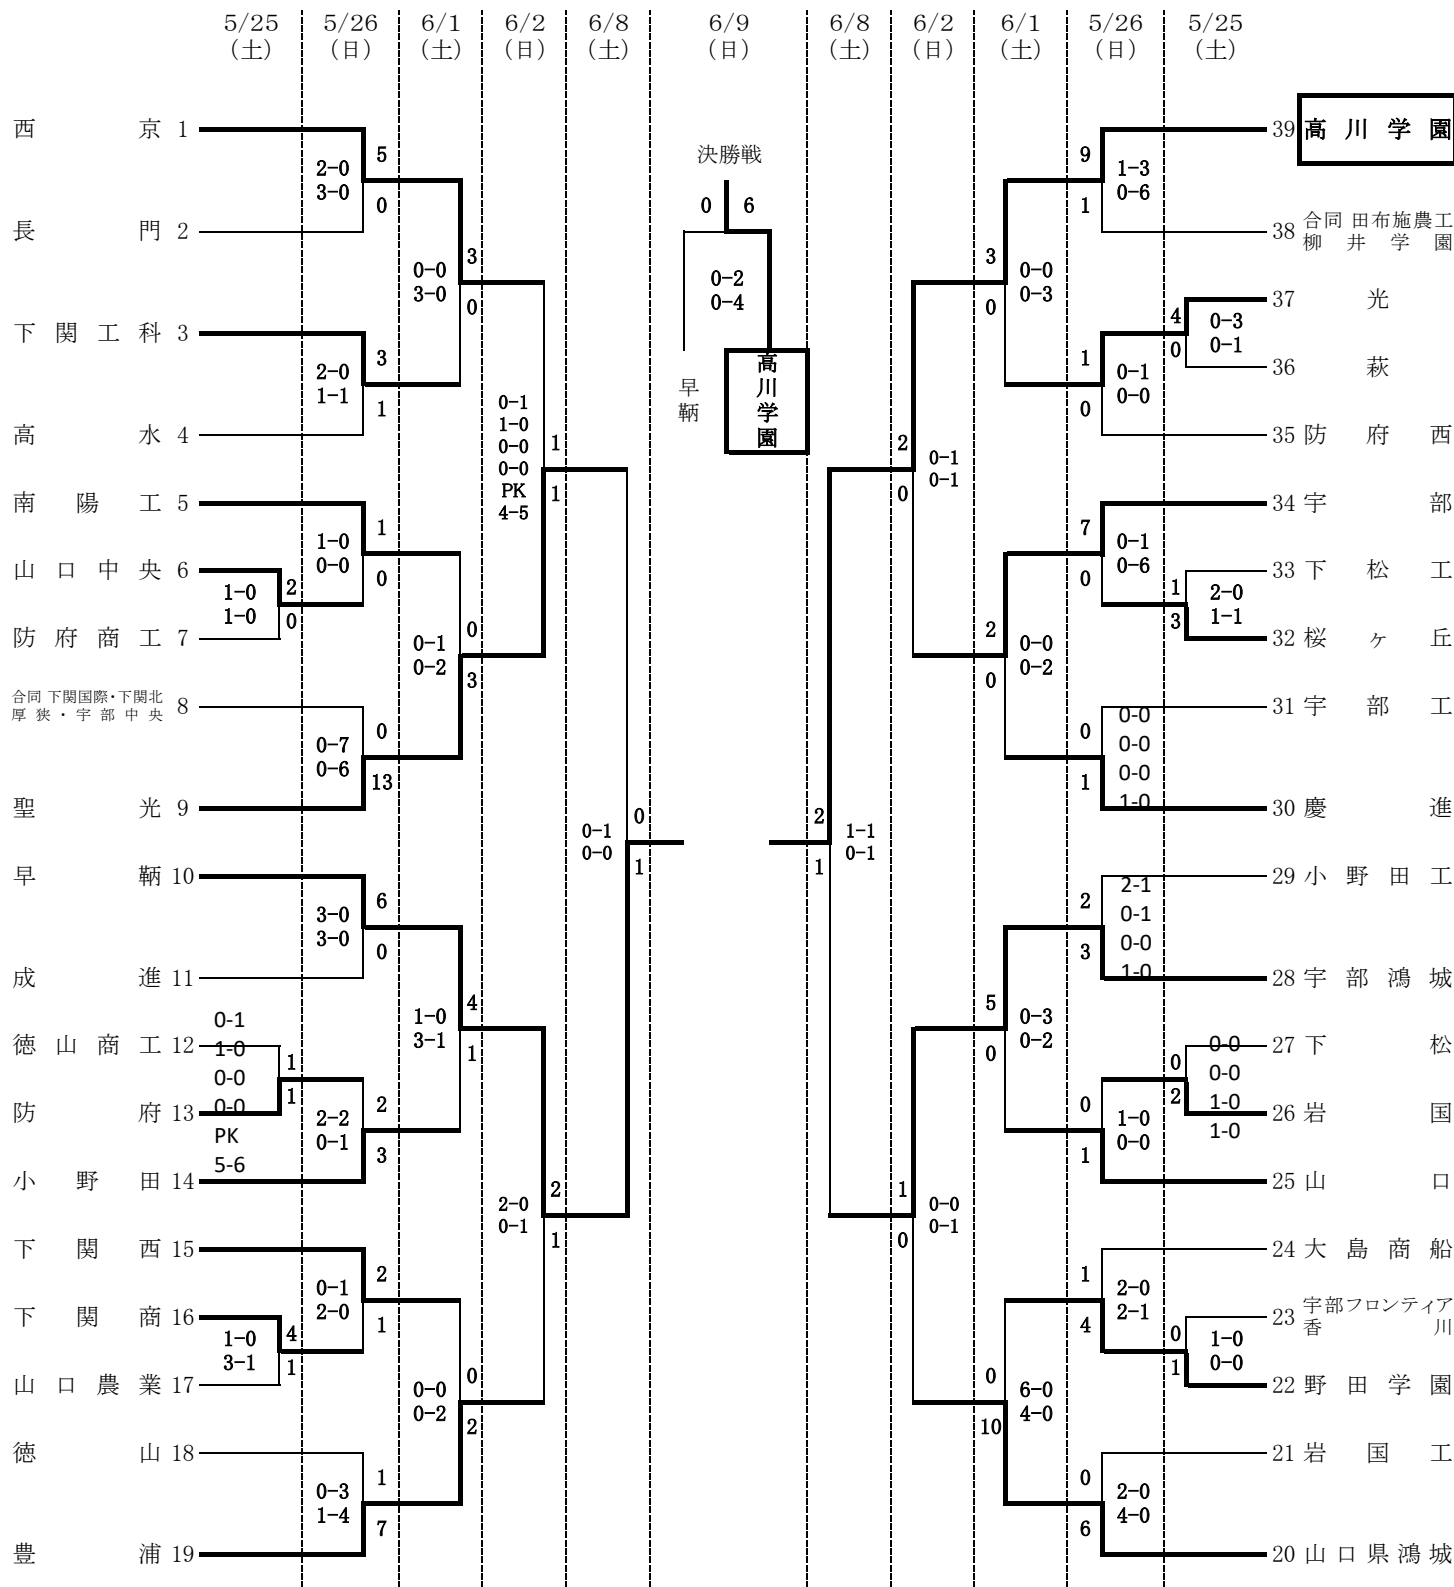

令和6年度 第75回山口県高等学校総合体育大会(サッカー競技)兼

令和6年度 第71回中国高等学校サッカー選手権大会山口県予選会 組合せ表

【 43校39チーム参加 】

会場

- A:おのサンサッカーパーク(天然芝)
- B1:おのサンサッカーパーク(人工芝A)
- B2:おのサンサッカーパーク(人工芝B)
- C1:キリンレモンスタジアム(人工芝 EF)
- C2:キリンレモンスタジアム(人工芝 GH)
- D:乃木浜総合公園(人工芝)
- E:高川学園高校 第1グラウンド(人工芝)

試合開始時刻

- ① 10:00～
- ② 12:00～
- ③ 14:00～