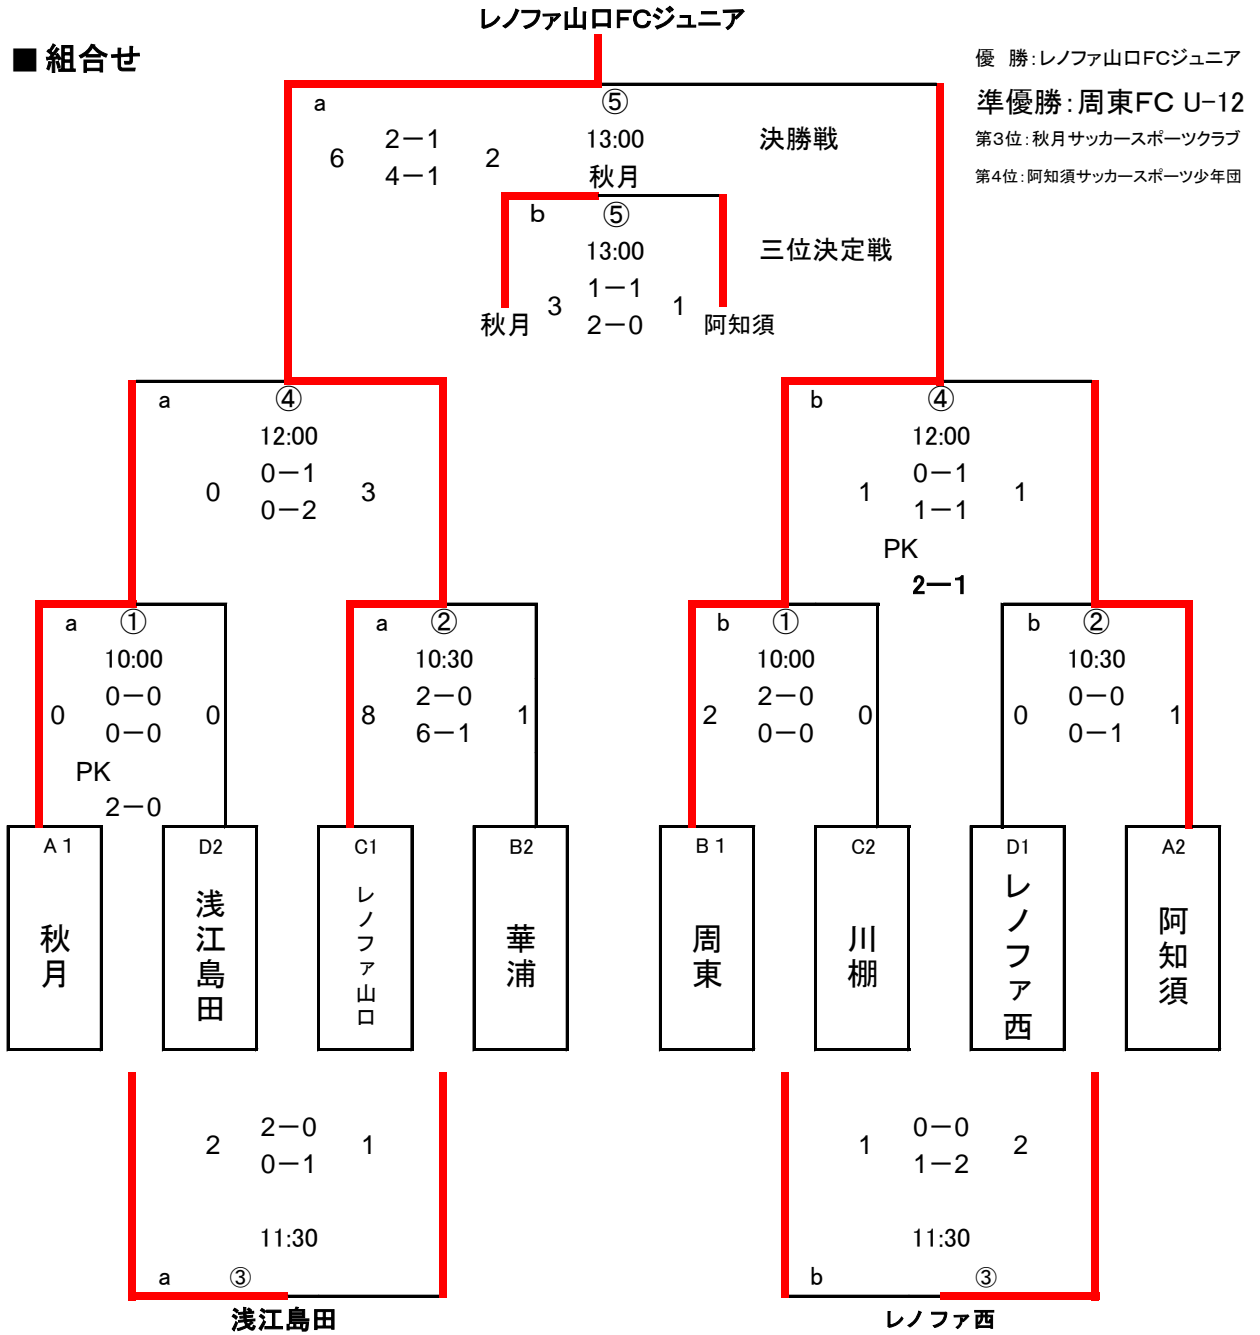

〈Dグループ〉

	浅江島田	バンブー	東岐波	レノファ山ロウエスト	勝点	得点	失点	得失点差	順位
浅江島田	⊙	○ 4-0	○ 7-0	× 2-3	6	13	3	10	2
バンブー	× 0-4	⊙	△ 0-0	× 0-3	1	0	7	-7	3
東岐波	× 0-7	△ 0-0	⊙	× 0-3	1	0	10	-10	4
レノファ山ロウエスト	○ 3-2	○ 3-0	○ 3-0	⊙	9	9	2	7	1

第二次ラウンド・決勝トーナメント

2日目 / 4月21日(日)

- 予選リーグ4グループの上位2チームによるトーナメント
- 競技場 2ピッチ
- 20分ゲーム (10-3-10)

■ 組合せ

■ 日程

NO	時間	a ピッチ	審判	b ピッチ	審判
①	10:00~	A1 (Aグループ 1位) vs D2 (Dグループ 2位)	レノファ	B1 (Bグループ 1位) vs C2 (Cグループ 2位)	レノファ西
②	10:30~	C1 (Cグループ 1位) vs B2 (Bグループ 2位)	秋月	D1 (Dグループ 1位) vs A2 (Aグループ 2位)	周東
③	11:30~	a ① 負 vs a ② 負	a ② 勝	b ① 負 vs b ② 負	b ② 勝
④	12:00~	a ① 勝 vs a ② 勝	a ③ 負	b ① 勝 vs b ② 勝	b ③ 負
⑤	13:00~	a ④ 勝 vs b ④ 勝	本部	a ④ 負 vs b ④ 負	本部
	13:30~	閉会式			