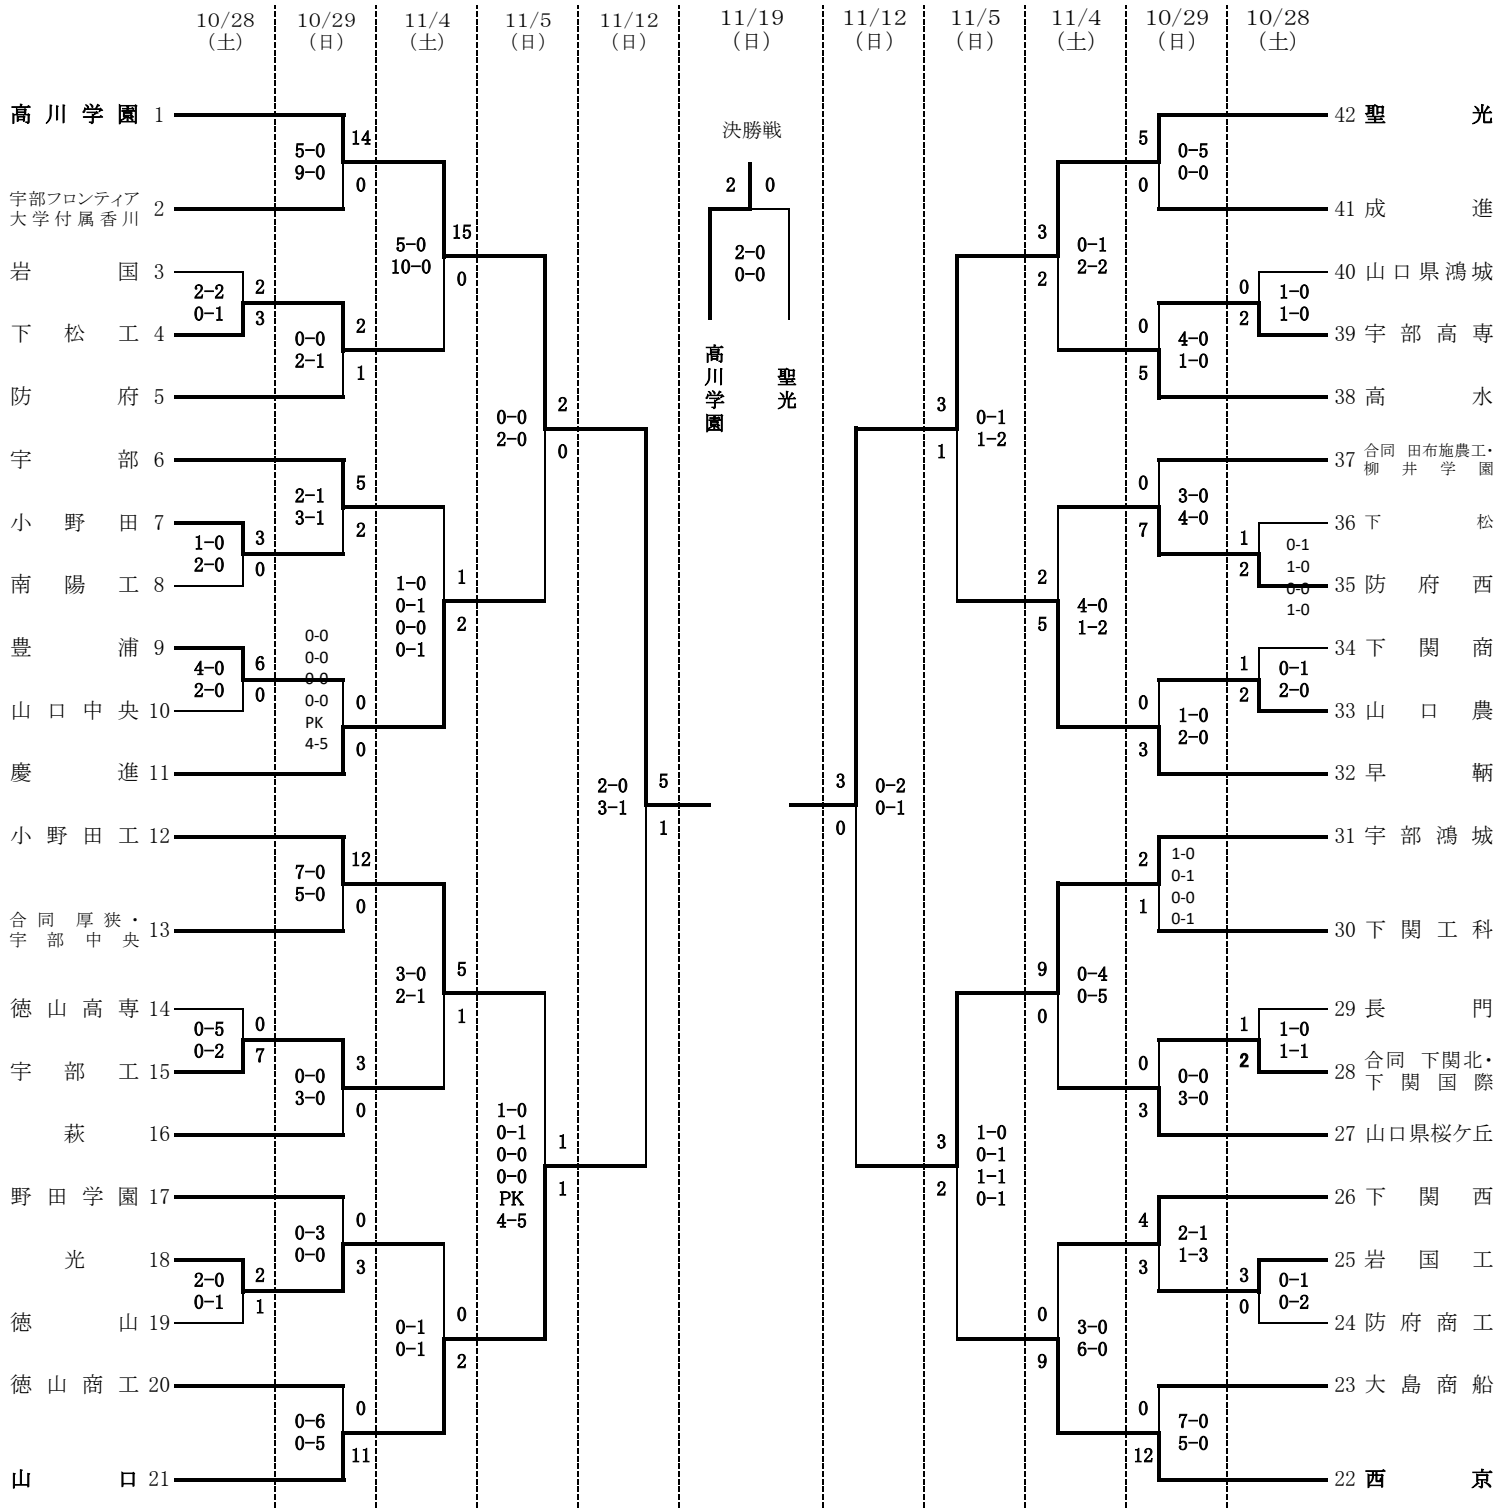

第102回全国高等学校サッカー選手権大会山口県大会 組合せ表

会場	試合時間
S : 維新みらいふスタジアム(天然芝)	①9:50~
A : おのサンサッカーパーク(天然芝)	②12:00~
B1: おのサンサッカーパーク(人工芝)A	③14:10~
B2: おのサンサッカーパーク(人工芝)B	
C1: キリンレモンスタジアム(防府市スポーツセンター人工芝多目的グラウンド)EF	
C2: キリンレモンスタジアム(防府市スポーツセンター人工芝多目的グラウンド)GH	
D : 乃木浜総合公園(天然芝)	