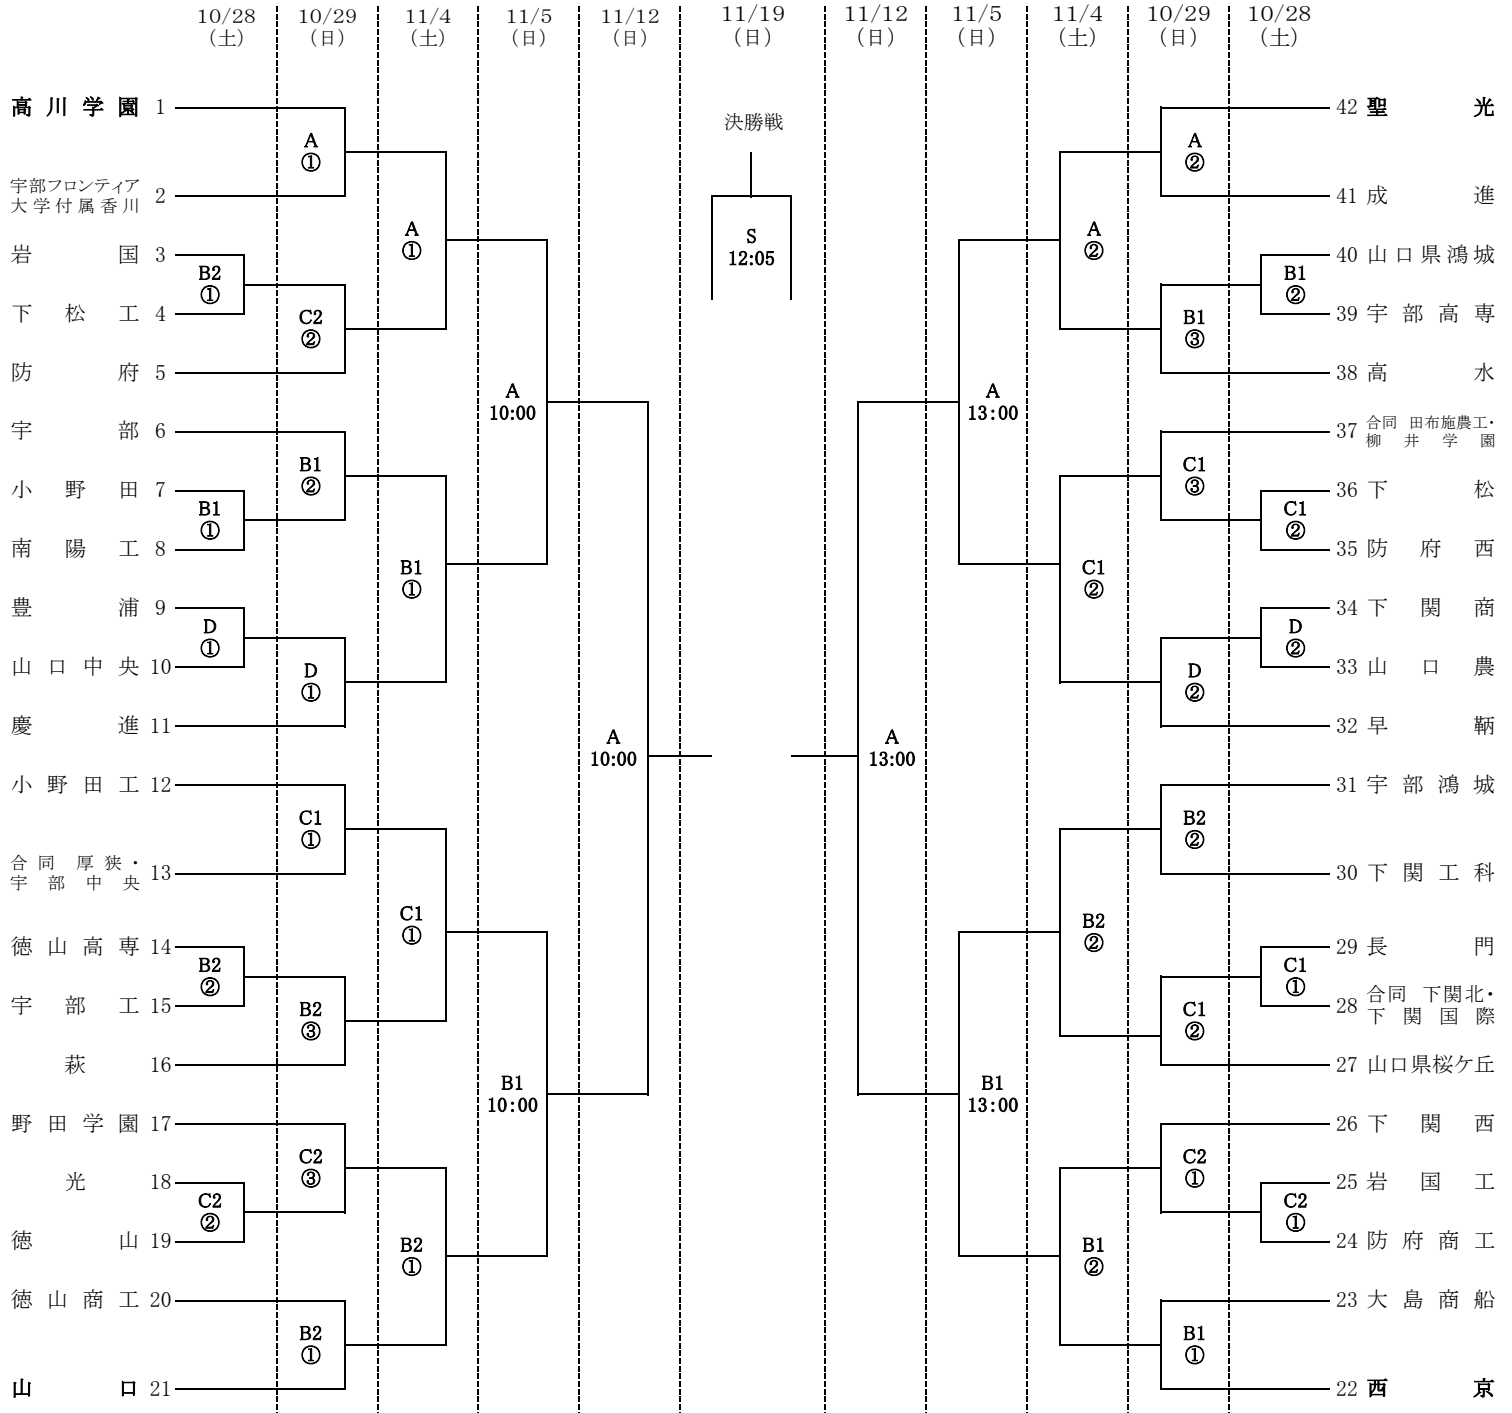

第102回全国高等学校サッカー選手権大会山口県大会 組合せ表

会場	試合時間
S : 維新みらいふスタジアム(天然芝)	①9:50~
A : おのサンサッカーパーク(天然芝)	②12:00~
B1: おのサンサッカーパーク(人工芝)A	③14:10~
B2: おのサンサッカーパーク(人工芝)B	
C1: キリンレモンスタジアム(防府市スポーツセンター人工芝多目的グラウンド)EF	
C2: キリンレモンスタジアム(防府市スポーツセンター人工芝多目的グラウンド)GH	
D : 乃木浜総合公園(天然芝)	