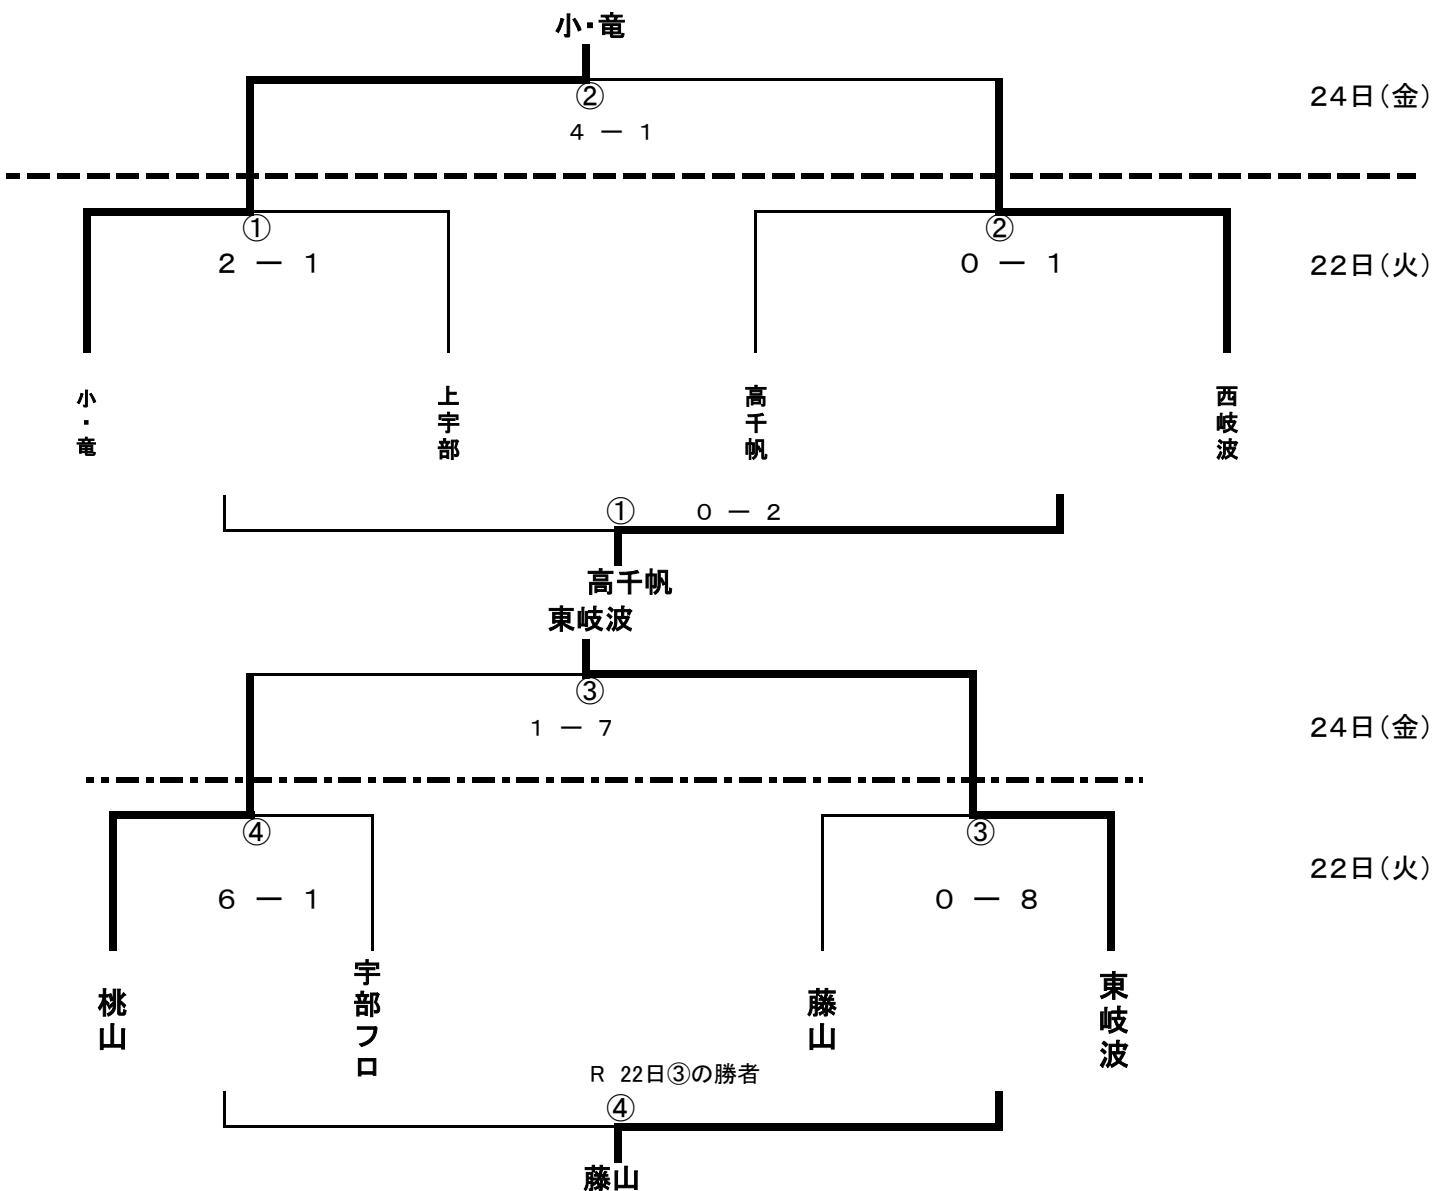

## 山口県CL3部厚狭地区 順位決定トーナメント組み合わせ・審判割りについて

- 開催日 8月22日(火)、8月24日(木)
- 場所: 常盤公園サッカー場
- 時間: 1日目 ①9:00 ②10:30 ③12:00 ④13:30
- 2日目 ①9:00 ②10:30 ③12:00 ④13:30

試合時間:基本的に35-10-35で行う。同点の場合はPKで勝敗を決める。

**【順位】**

- |           |             |
|-----------|-------------|
| 1位 小野田・竜王 | 5位 東岐波      |
| 2位 西岐波    | 6位 桃山       |
| 3位 高千帆    | 7位 藤山       |
| 4位 上宇部    | 8位 宇部フロンティア |

■チャンピオンリーグ2022後期

3 部 厚狭地区A

チーム名		西岐波中	桃山中	藤山中	竜王・小野田	勝敗			得失点			勝点	順位
						勝	分	負	得	失	差		
1	西岐波中		○ 10 - 1	○ 3 - 0	● 0 - 4	2	0	1	13	5	8	6	2
2	桃山中	● 1 - 10		○ 3 - 0	● 0 - 11	1	0	2	4	21	-17	3	3
3	藤山中	● 0 - 3	● -		● 0 - 3	0	0	3	0	6	-6	0	4
4	竜王・小野田	○ 4 - 0	○ 11 - 0	○ 3 - 0		3	0	0	18	0	18	9	1