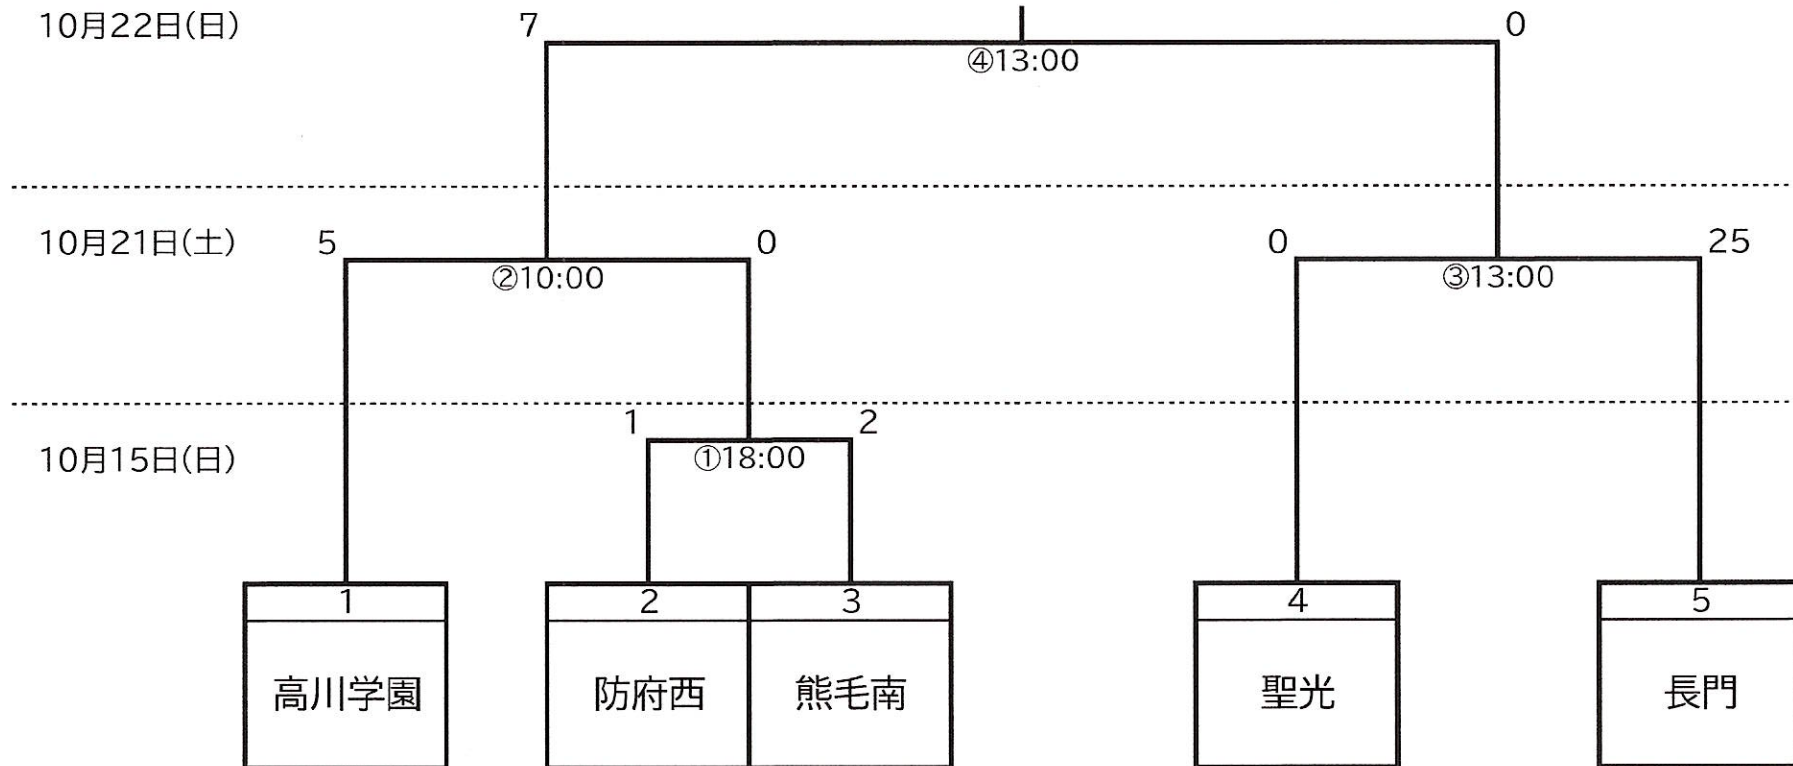

第32回全国高等学校女子サッカー選手権大会山口県大会 結果

日程: 2023年10月15日(日)、10月21日(土)、10月22日(日)

会場: 一回戦 キリンレモンスタジアム 人工芝多目的グラウンド, 二回戦、決勝 維新百年記念公園ラグビー・サッカー場

※ベンチは組合せの左がグラウンドに向かって左、右がグラウンドに向かって右