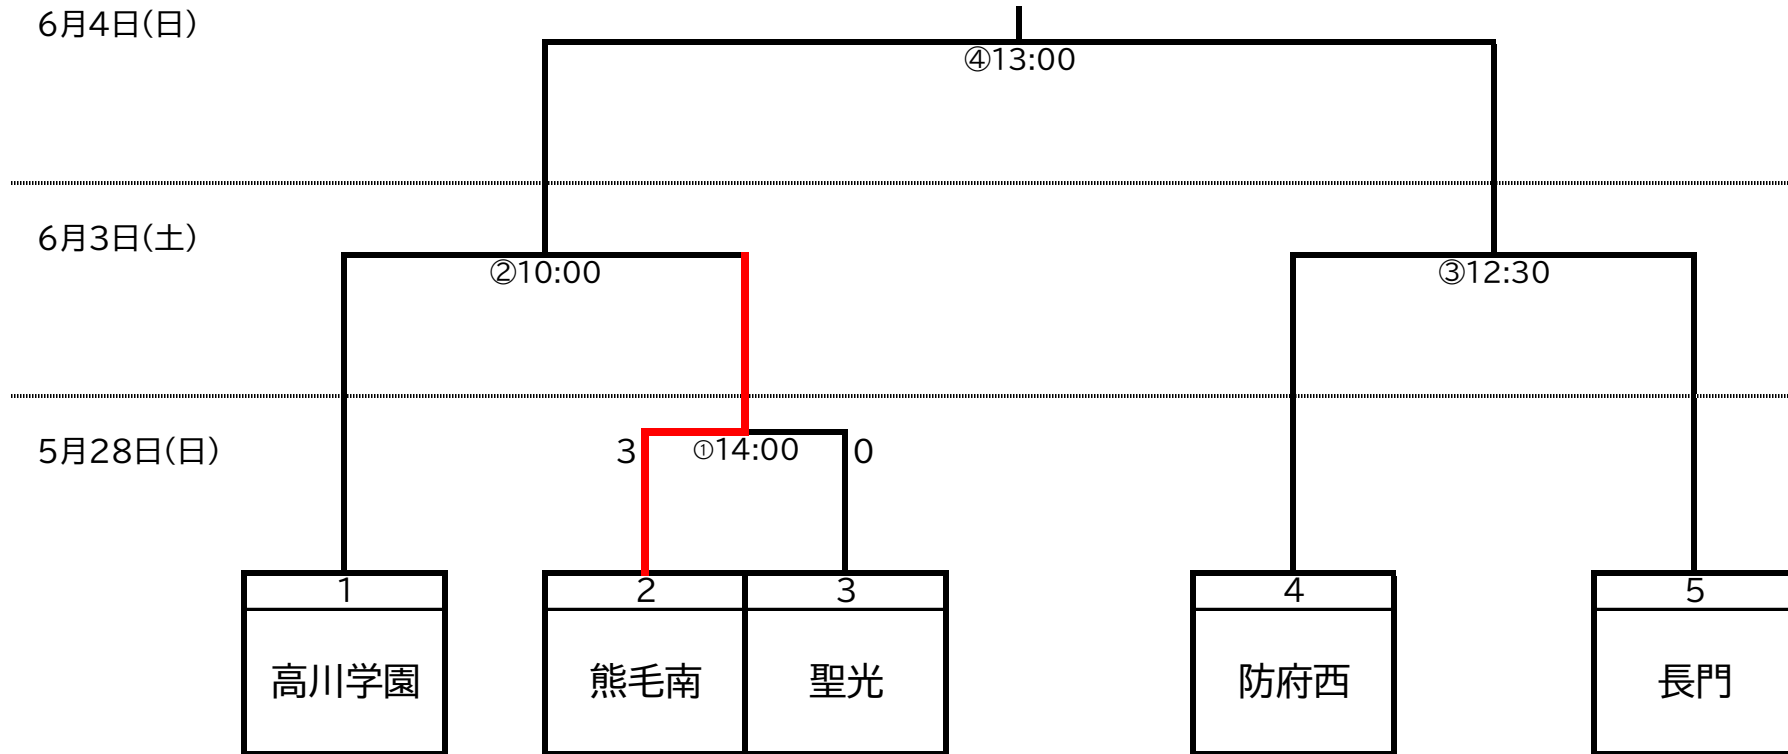

# 全国高校総体 山口県予選会 組み合わせ

日程:2023年5月28日(日)、6月3日(土)、6月4日(日)

会場:一回戦 キリンレモンスタジアム 人工芝多目的グラウンド,二回戦、決勝 きらら博記念公園スポーツ広場

※ベンチは組合せの左がグラウンドに向かって左、右がグラウンドに向かって右