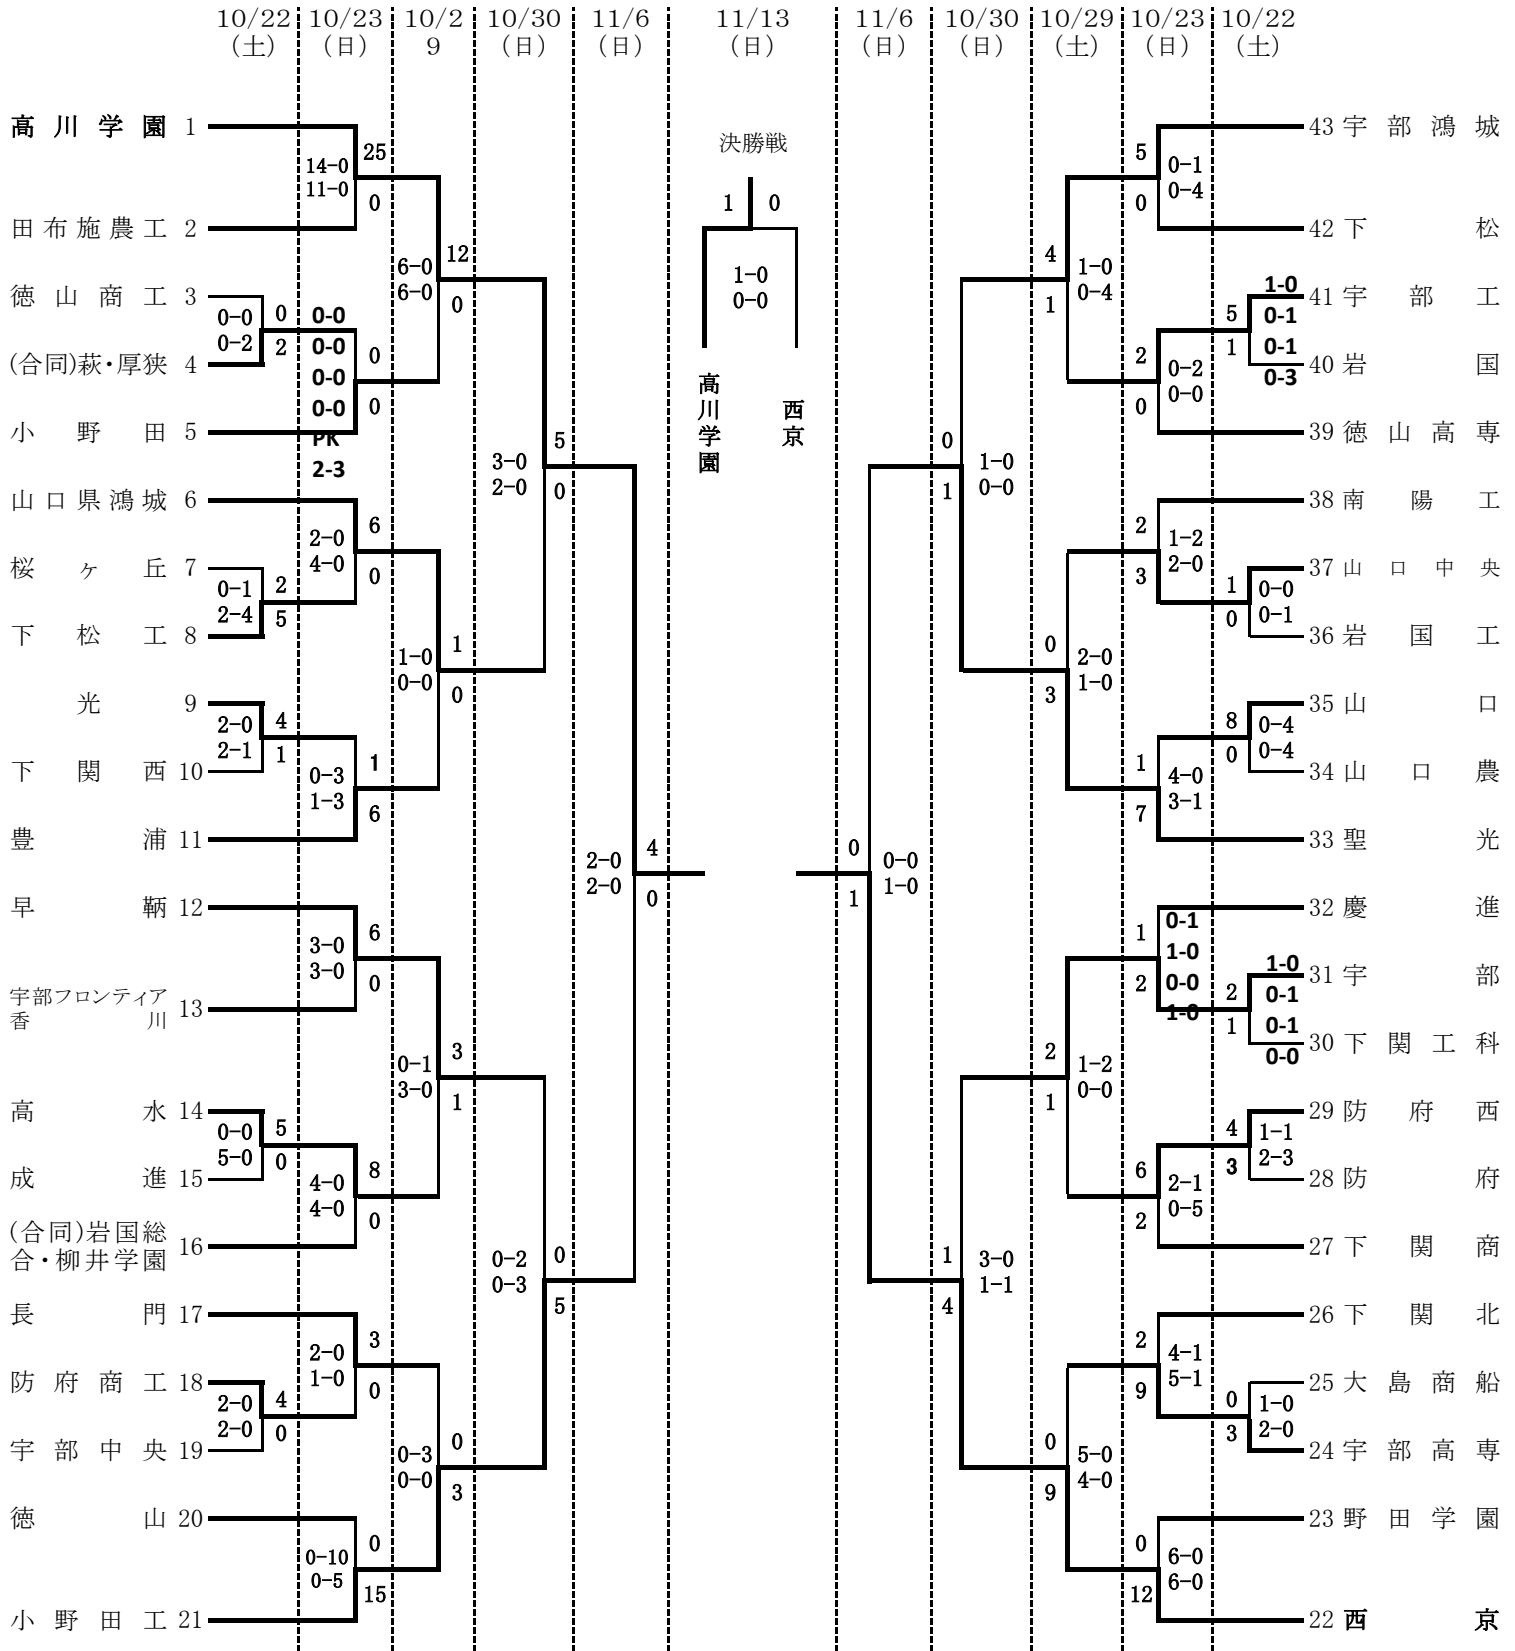

第101回全国高等学校サッカー選手権大会山口県大会 組合せ表

会場	試合時間
S : 維新みらいふスタジアム(天然芝)	①9:50~
A : おのサンサッカーパーク(天然芝)	②12:00~
B1: おのサンサッカーパーク(人工芝)A	③14:10~
B2: おのサンサッカーパーク(人工芝)B	
C1: キリンレモンスタジアム(防府市スポーツセンター人工芝多目的グラウンド)EF	
C2: キリンレモンスタジアム(防府市スポーツセンター人工芝多目的グラウンド)GH	
D : 乃木浜総合公園(天然芝)	
E1: 高川学園第1グラウンド(人工芝)	
E2: 高川学園第2グラウンド(人工芝)	