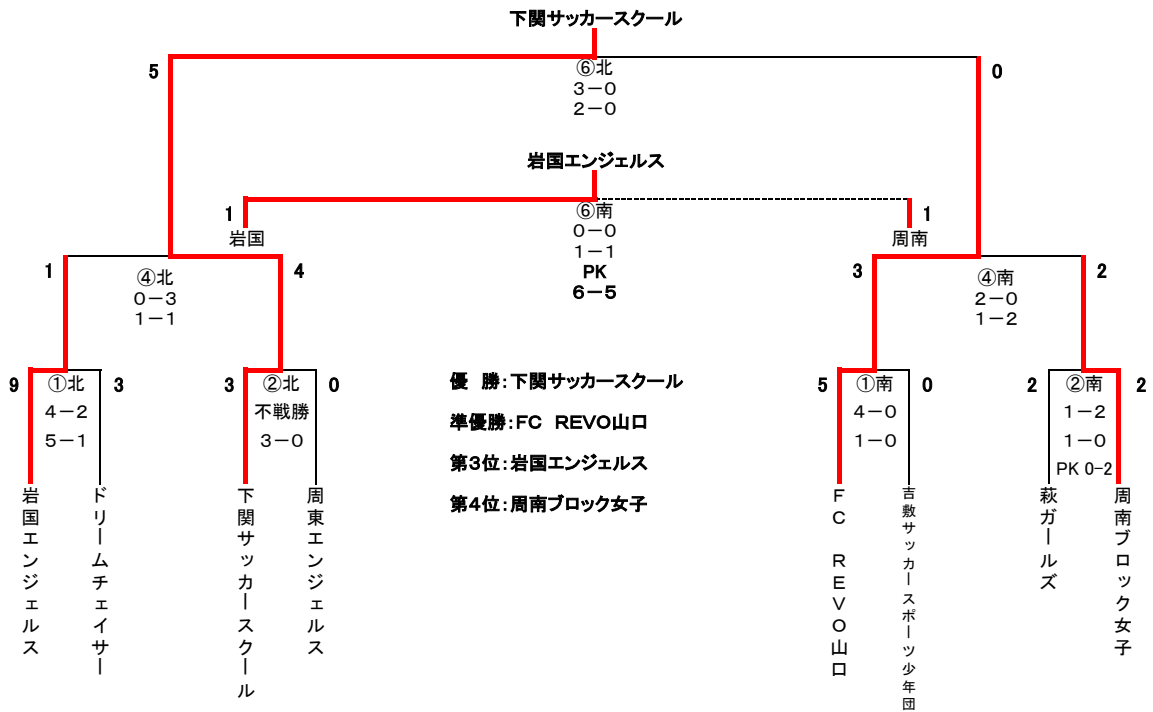

《第2日目 7月24日(日)》決勝トーナメント

フレンドリーマッチ(15分×2)

	ドリームチェイサー	吉敷	萩ガールズ	勝点	得点	失点	得失点	順位
ドリームチェイサー	-	4 - 0 7 ○ 0 2	0 - 4 ● 8	3	9	8	1	2
吉敷サッカースポーツ少年団	0 - 4 ● 7	-	0 - 3 ● 6	0	0	13	-13	3
萩ガールズ	4 - 0 8 ○ 2 6	3 - 0 ○ 0	-	6	14	2	12	1

前半 11:30~ ドリーム-吉敷(審判:萩)、 11:50~ 吉敷-萩(審判:ドリーム)、 12:10~ ドリーム-萩(審判:吉敷)
後半 13:10~ ドリーム-萩(審判:吉敷)、 13:30~ 吉敷-ドリーム(審判:萩)、 13:50~ 吉敷-萩(審判:ドリーム)

日付	No	時刻	やまぐちサッカー交流公園(北側)								
			記号	チーム名	vs	チーム名	記号	主審	補助審		
7月24日(日)	①	10:00	I 1	岩国エンジェルス	vs	ドリームチェイサー	II 4	周南	萩		
	②	10:45	I 3	下関サッカースクール	vs	周東エンジェルス(棄権)	II 2	REVO	吉敷		
	③	11:30	①北負	ドリーム	VS	吉敷	VS	萩	②北負	相互	役員
	④	12:30	①北勝	岩国エンジェルス	vs	下関サッカースクール		②北勝	本部	役員	
	⑤	13:10	③北負	ドリーム	VS	吉敷	VS	萩	③南負	相互	役員
	⑥	14:10	④北勝	下関サッカースクール	vs	FC REVO山口		④南勝	本部	役員	
			やまぐちサッカー交流公園(南側)								
	No	時刻	記号	チーム名	vs	チーム名	記号	主審	補助審		
	①	10:00	II 1	FC REVO山口	vs	吉敷サッカースポーツ少年団	I 4	周東	下関		
	②	10:45	II 3	萩ガールズ	vs	周南ブロック女子	I 2	岩国	ドリーム		
	③	11:45	①南負		vs		②南負	相互	役員		
	④	12:30	①南勝	FC REVO山口	vs	周南ブロック女子	②南勝	本部	役員		
	⑤	13:15	③北勝		vs		③南勝	相互	役員		
	⑥	14:00	④北負	岩国エンジェルス	vs	周南ブロック女子	④南負	本部	役員		
			閉会式