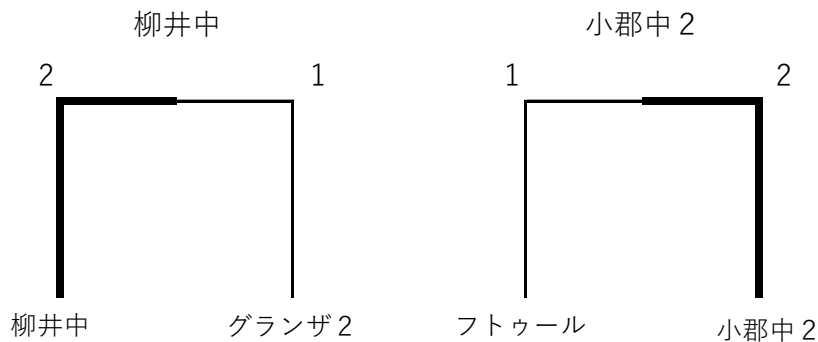

○チャンピオンリーグ1部 入替戦結果

敗者リーグ戦

	高川学園中2	レストライザック	浅江中	順位
高川学園中2		○ 5 - 0	○ 4 - 0	1
レストライザック	● 0 - 5		○ 2 - 0	2
浅江中	● 0 - 4	● 0 - 2		3

※以上の結果 1部残留 鴻南中 レストライザック北浦
1部昇格 クレフィオ2 長門FC 高川学園中2

○チャンピオンリーグ2部A 入替戦結果

※以上の結果 2部A残留 柳井中
2部A昇格 小郡中2