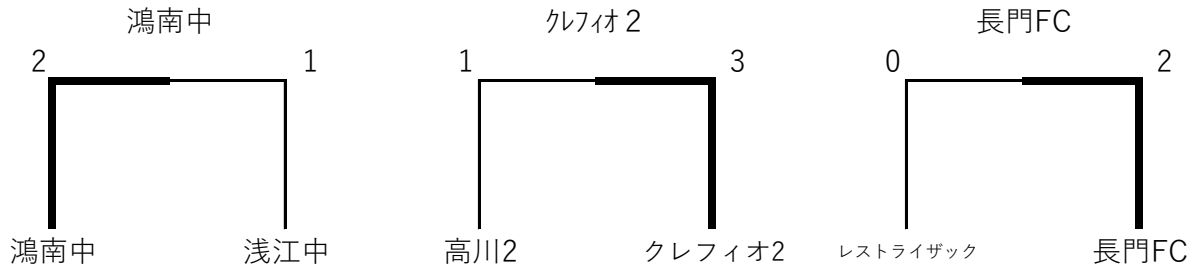

○チャンピオンリーグ1部 入替戦結果

敗者リーグ戦

	高川学園中2	レストライザック	浅江中	順位
高川学園中2		○ 5 - 0	○ 4 - 0	1
レストライザック	● 0 - 5		○ 2 - 0	2
浅江中	● 0 - 4	● 0 - 2		3

※以上の結果 1部残留 鴻南中 レストライザック北浦
1部昇格 クレフィオ2 長門FC 高川学園中2

○チャンピオンリーグ2部A 入替戦結果

※以上の結果 2部A残留 柳井中
2部A昇格 小郡中2

○チャンピオンリーグ2部B 入替戦

※2部B所属チーム数の関係で、入替戦は実施しません。

3部（県央・厚狭・西部）の上位1位チーム（辞退チームを除く）が自動昇格します。

○昇格チーム

- ・宮野中（県央地区）
- ・山陽FC（厚狭地区）
- ・セイザン2（西部地区）