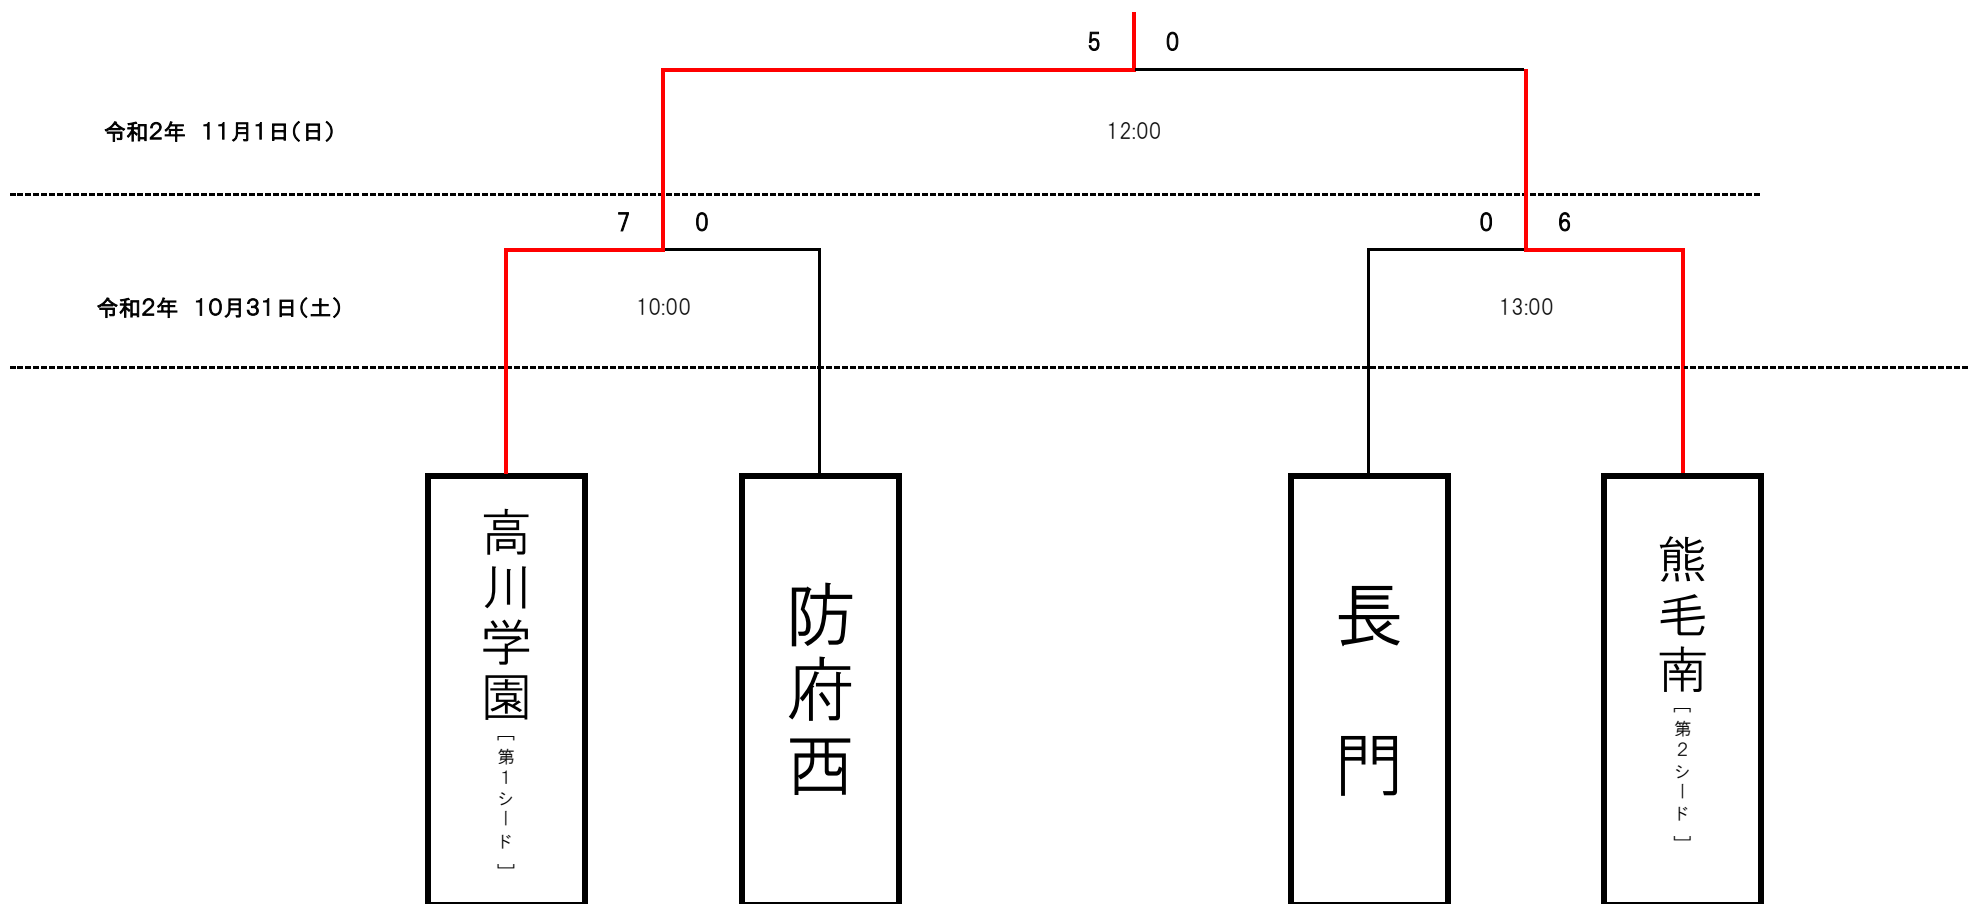

第29回 全日本高等学校女子サッカー選手権大会 山口県大会

期日 10月31日(土)、11月1日(日)

場所 山口きらら博記念公園サッカー・ラグビー場

ベンチは、左のチームからグラウンドに向かって左側といたします。