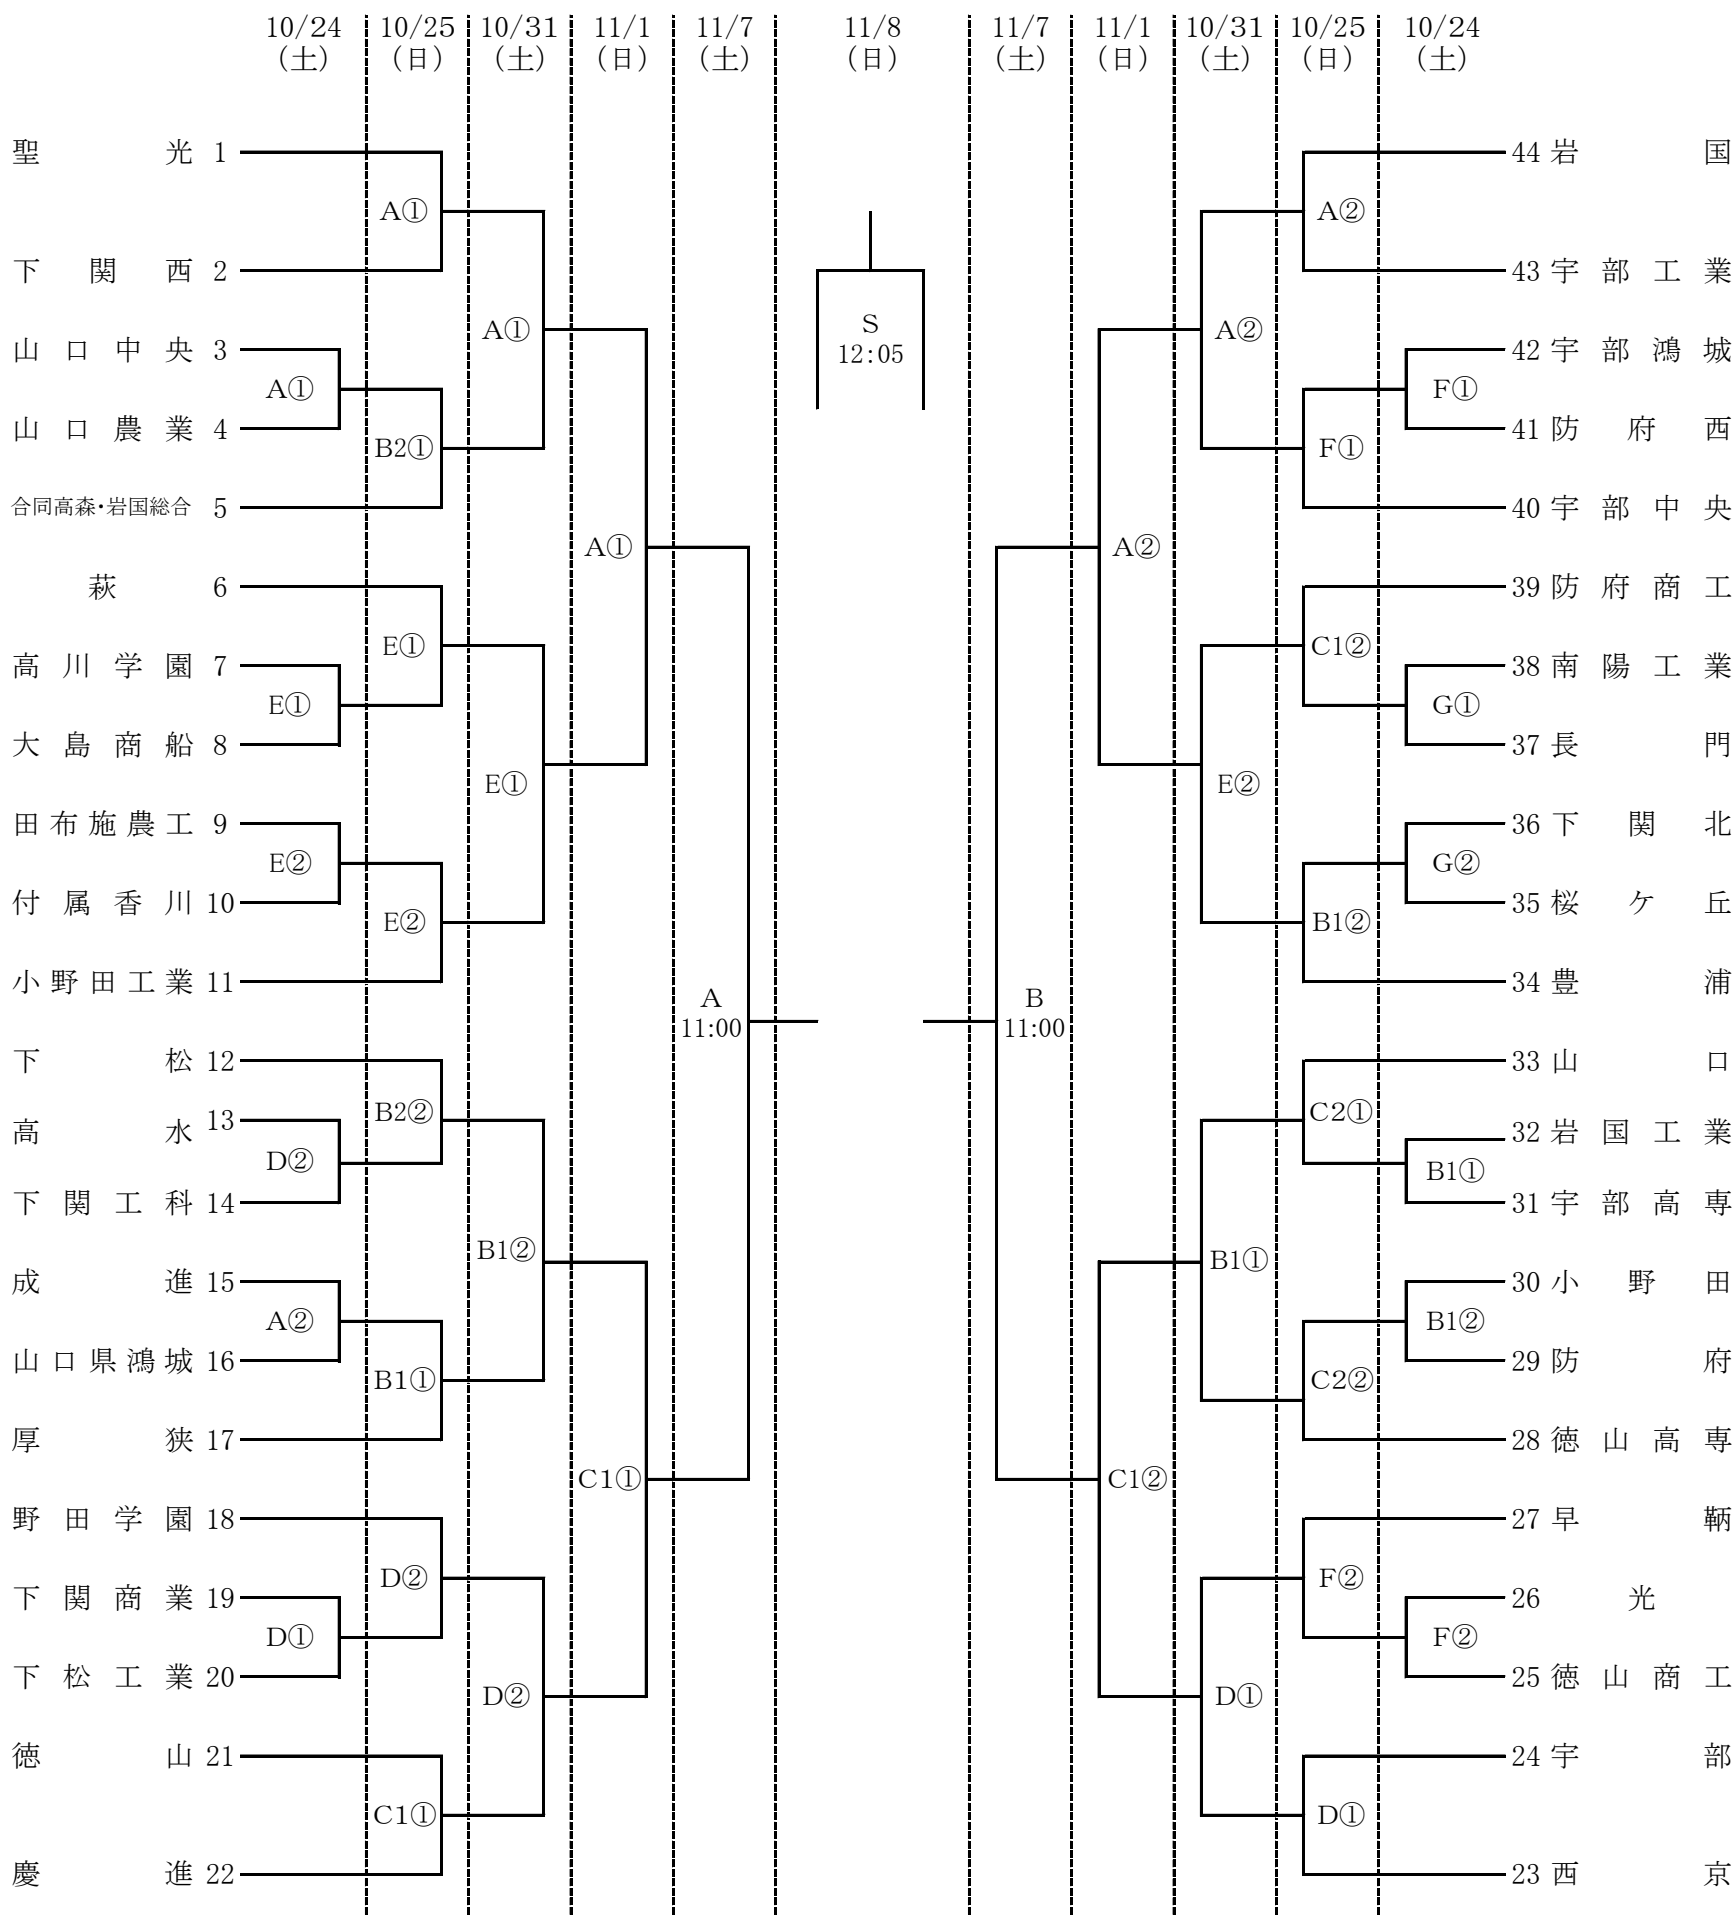

第99回全国高等学校サッカー選手権大会山口県大会

会場	試合開始時刻
S: 維新みらいふスタジアム(天然芝)	
A: 県立おのだサッカー交流公園天然芝	
B1: 県立おのだサッカー交流公園人工芝A	① 10:00~
B2: 県立おのだサッカー交流公園人工芝B	
C1: 防府スポーツセンター人工芝多目的A	② 14:00~
C2: 防府スポーツセンター人工芝多目的B	
D: 乃木浜総合公園天然芝	
E: 高川学園第1グラウンド	
F: 高川学園第2グラウンド	
G: ながとスポーツ公園	