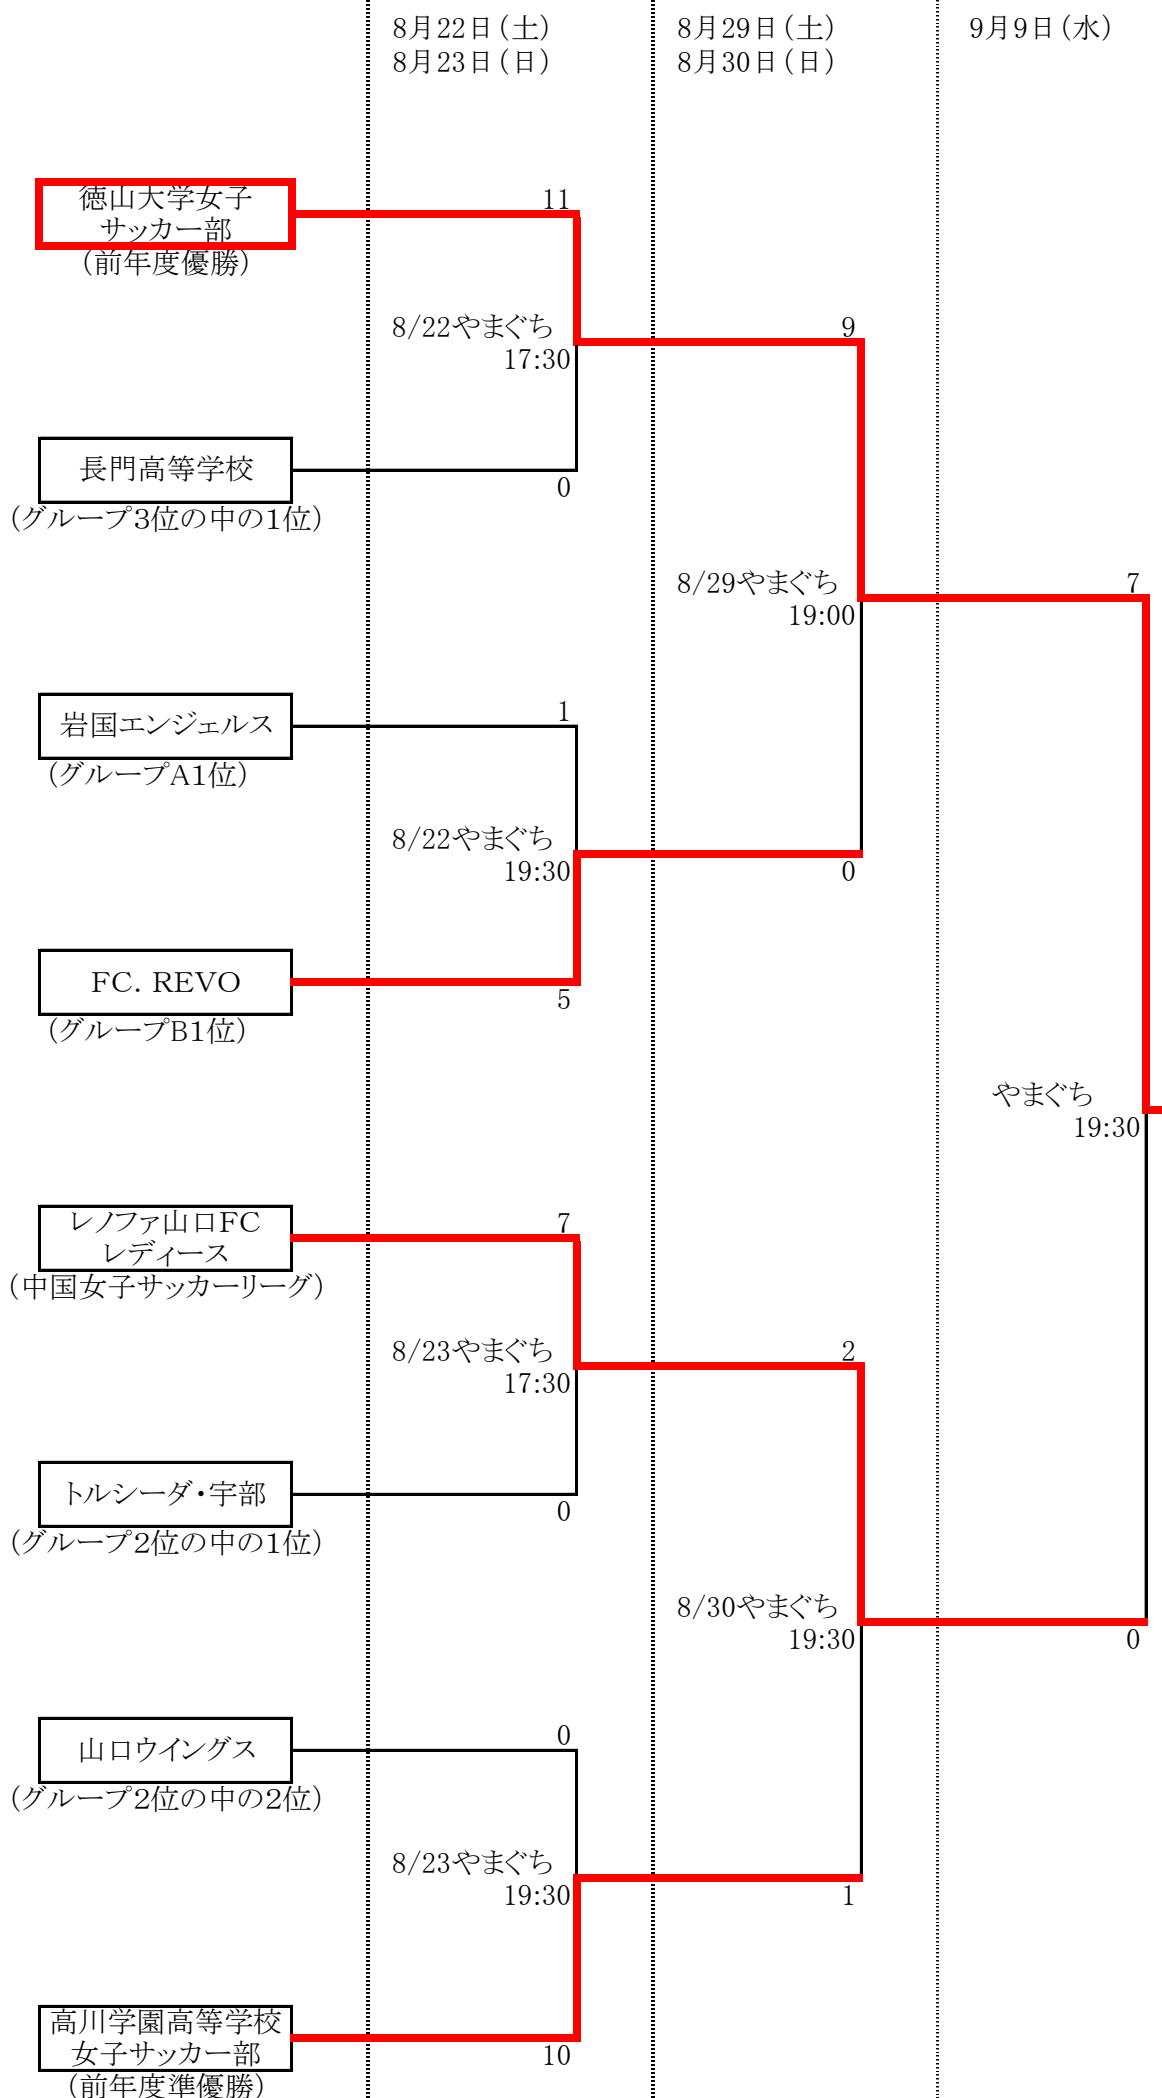

第28回 山口県女子サッカー選手権大会 兼
皇后杯JFA第42回全日本女子サッカー選手権大会山口県大会【組合せ・結果】

【期日】 令和2年8月1日(土)・2日(日)・8日(土)・10日(月)・22日(土)・23日(日)・29日(土)・30日(日)、9月9日(水)
【会場】 やまぐちサッカー交流広場(徳地):やまぐち
玖珂総合公園人工芝グラウンド:玖珂総合、防府市スポーツセンター多目的人工芝グラウンド:防府スポ

グループA

チーム名	勝点	勝	引	敗	得点	失点	特失点	順位
① トルシーダ・宇部	4	1	1	1	4	2	2	2
② 防府西高校	0	0	0	3	3	11	-8	4
③ 長門高校	4	1	1	1	2	2	0	3
④ 岩国エンジェルス	9	3	0	0	7	1	6	1
第1節	8/1(土)19:30やまぐち		①vs③					
	8/1(土)18:15玖珂総合		②vs④					
第2節	8/8(土)17:00やまぐち		②vs③					
	8/8(土)19:00やまぐち		④vs①					
第3節	8/10(月)17:30やまぐち		①vs②					
	8/10(月)19:30やまぐち		③vs④					

グループB

チーム名	勝点	勝	引	敗	得点	失点	特失点	順位
⑤ FC. REVO	6	2	0	0	25	2	23	1
⑥ 山口ウイングス	3	1	0	1	4	12	-8	2
⑦ 熊毛南 スーパーベアーズ	0	0	0	2	3	18	-15	3
第1節	8/2(日)19:00やまぐち		⑤vs⑥					
第2節	8/8(土)19:15防府スポ		⑥vs⑦					
第3節	8/10(月)18:15防府スポ		⑦vs⑤