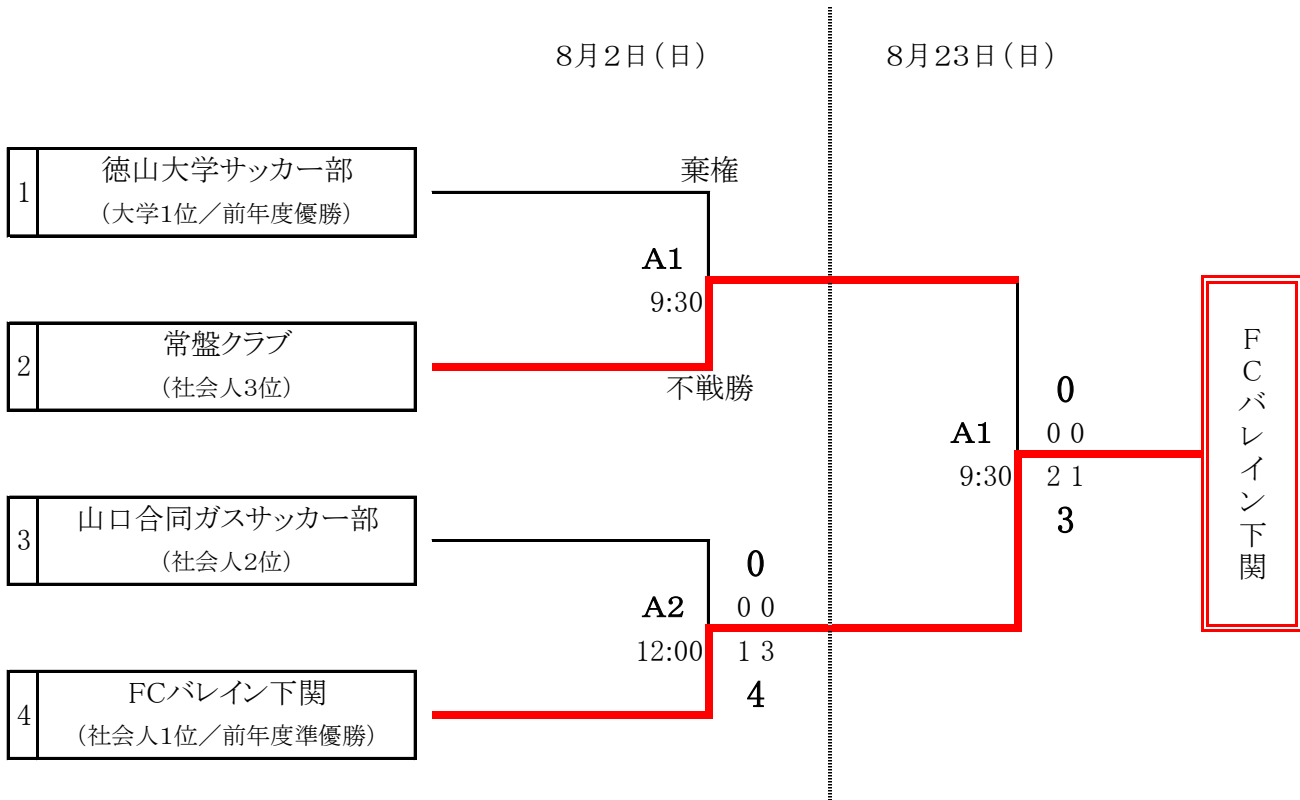

令和2年度山口県サッカー選手権大会 結果  
 (天皇杯 JFA 第100回全日本サッカー選手権大会山口県代表決定戦)

【 期 日 】 令和2年8月2日(日)・23日(日)

【 会 場 】 A : 山口県立おのだサッカー交流公園 サッカー場(天然芝)

- 上段:試合会場・日毎試合順
- 下段:キックオフ時間

- ※ ベンチ:トーナメント表上段がピッチに向かい左側
- ※ 前半(左側)/後半(右側)

◇ 出場資格を有していた山口大学サッカー部(大学2位)は出場辞退