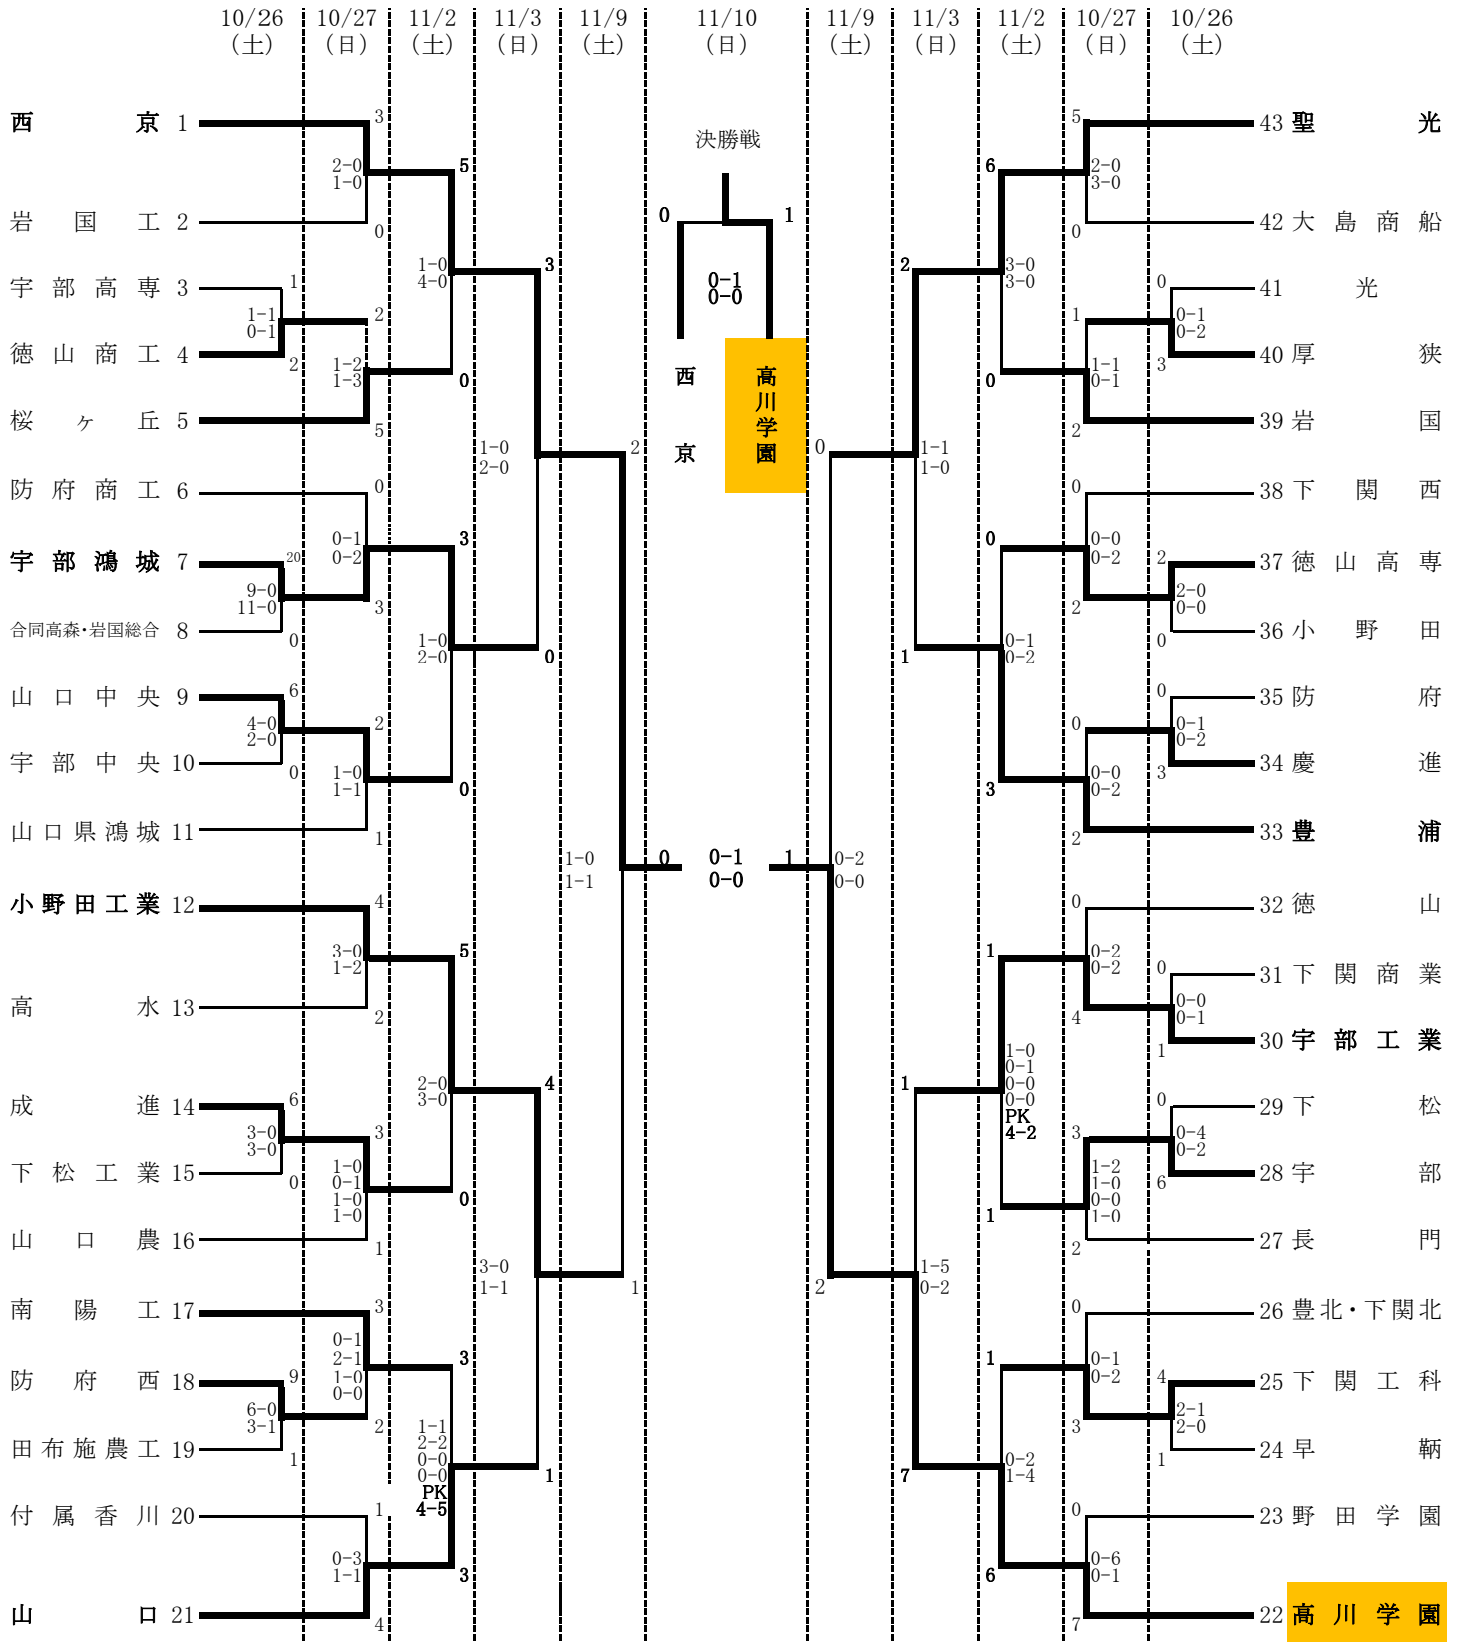

第98回全国高等学校サッカー選手権大会山口県大会

会場	試合開始時刻
S: 維新みらいふスタジアム(天然芝)	① 9:50~
A: 県立おのだサッカー交流公園天然芝	② 12:00~
B1: 県立おのだサッカー交流公園人工芝A	③ 14:00~
B2: 県立おのだサッカー交流公園人工芝B	
C1: 防府スポーツセンター人工芝多目的A	
C2: 防府スポーツセンター人工芝多目的B	
D: 乃木浜総合公園天然芝(山側)	
E: 乃木浜総合公園天然芝(海側)	
F: 高川学園	
G: きららサッカー・ラグビー場	