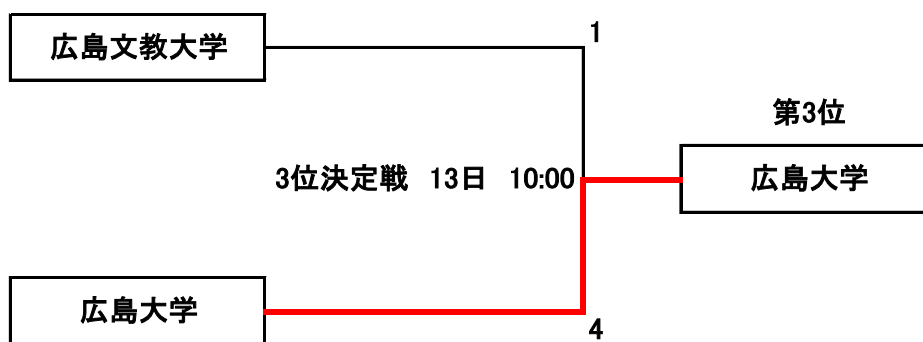

第28回全日本大学女子サッカー選手権中国地区予選 組み合わせ

期日 2019年10月12日(土)・13日(日)予備日14日(月)

会場 徳山大学人工芝グラウンド

優勝 徳山大学 準優勝 吉備国際大学 第3位 広島大学 第4位 広島文教大学