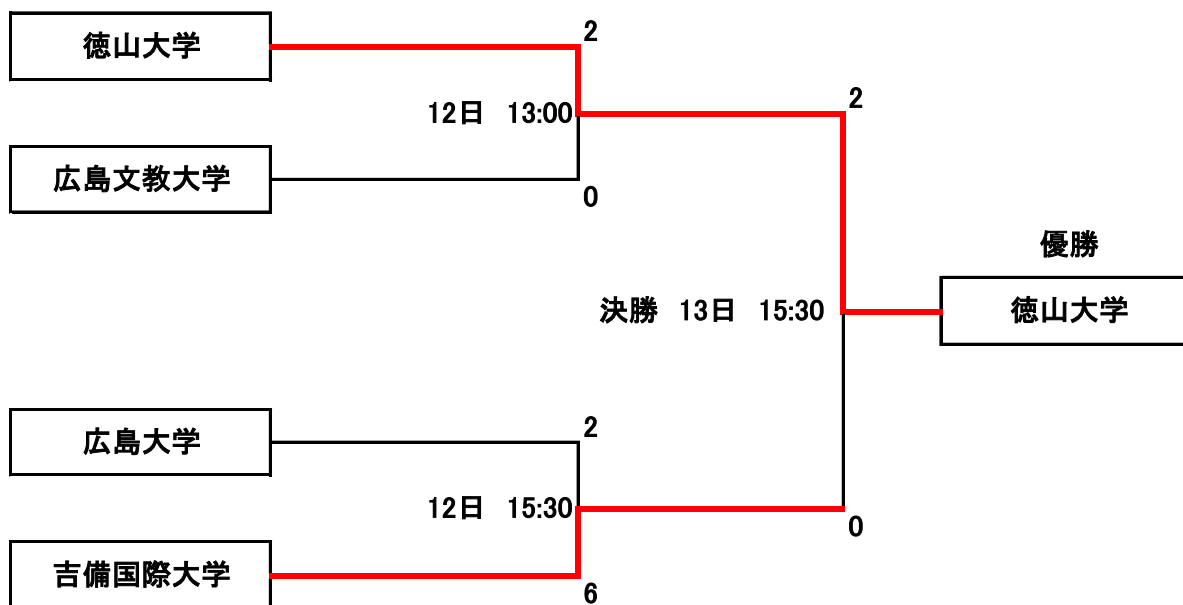

第28回全日本大学女子サッカー選手権中国地区予選 組み合わせ

期日 2019年10月12日(土)・13日(日)予備日14日(月)

会場 徳山大学人工芝グラウンド

優勝 徳山大学 準優勝 吉備国際大学 第3位 広島大学 第4位 広島文教大学