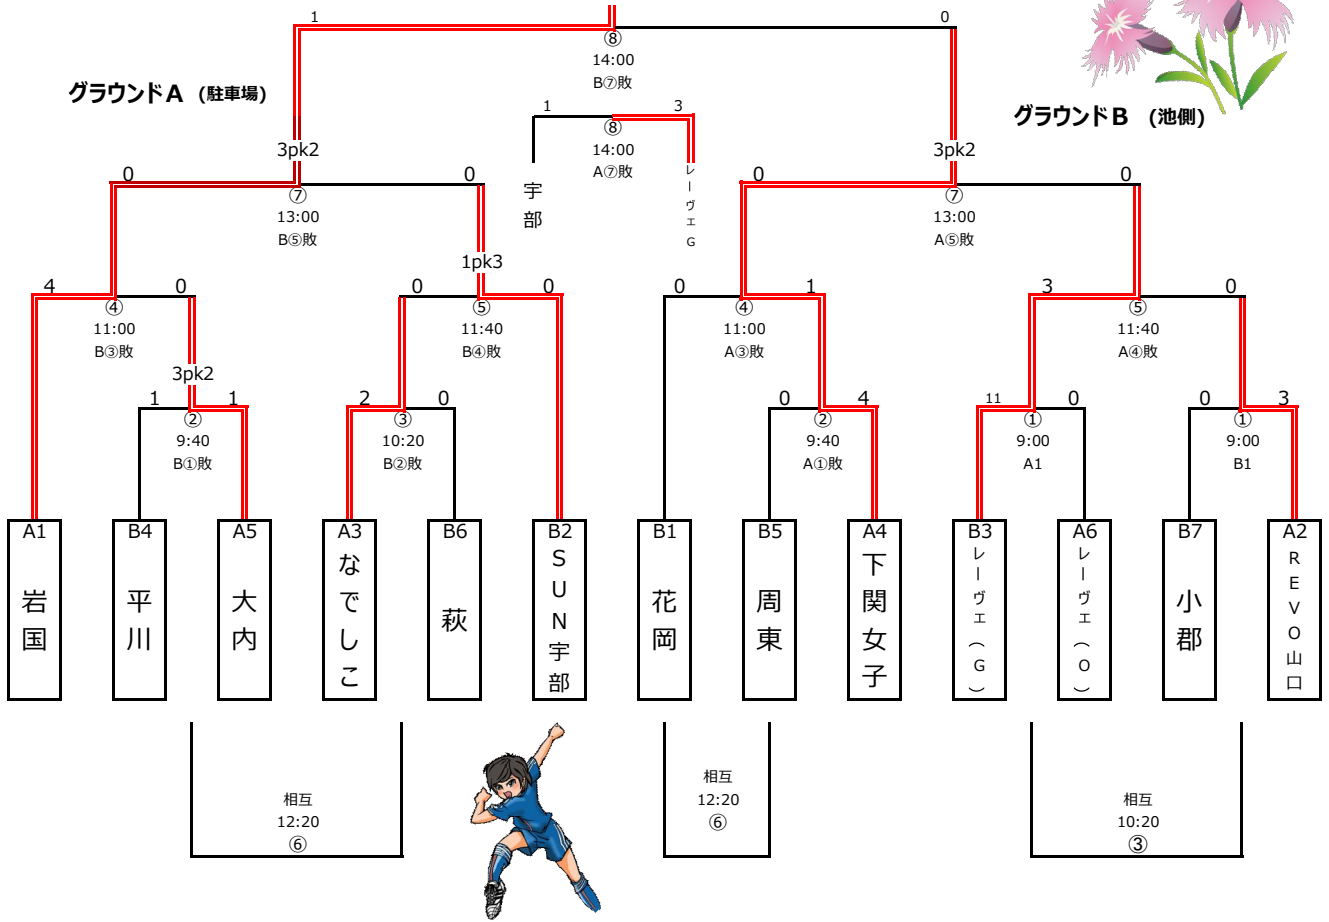

18 決勝トーナメント 組み合わせ及び対戦表

<第2日目 2月10日(日)> 30分ゲーム 組み合わせ及び試合時間

グラウンドA 会場：宇部市ときわ公園サッカー場(駐車)

グラウンドB 会場：宇部市ときわ公園サッカー場(池)

順	試合時間	対戦相手	結果	対戦相手	主番
①	9:00~	B3 レーヴェ(G)	11 - 0	A6 レーヴェ(O)	岩国
②	9:40~	B4 平川	1 - 1	A5 大内	小郡
③	10:20~	A3 ケーツーなでしこ	2 - 0	B6 萩	周東
④	11:00~	A1 岩国	4 - 0	A2勝 大内	レーヴェ
⑤	11:40~	A3勝 なでしこ	0 - 0	B2 SUN 宇部	花岡
⑥	12:20~	A2負 平川	1 - 1	A3負 萩	REVO
⑦	13:00~	A4勝 岩国	0 - 0	A5勝 宇部	周東
⑧	14:00~	決勝 下関	0 - 1	岩国	諸石

順	試合時間	対戦相手	結果	対戦相手	主番
①	9:00~	B7 小郡	0 - 3	A2 REVO 山口	花岡
②	9:40~	B5 周東	0 - 4	A4 下関	レーヴェ
③	10:20~	B①負 レーヴェ(o)	0 - 0	B①負 小郡	平川
④	11:00~	B1 花岡	0 - 1	B2勝 下関	萩
⑤	11:40~	A①勝 レーヴェ(G)	3 - 0	A①勝 FCREVO 山口	大内
⑥	12:20~	B②負 周東	0 - 2	B③負 花岡	なでしこ
⑦	13:00~	B④勝 下関	0 - 0	B⑤勝 レーヴェ(G)	萩
⑧	14:00~	三位決定 レーヴェ(G)	3 - 1	宇部	清家