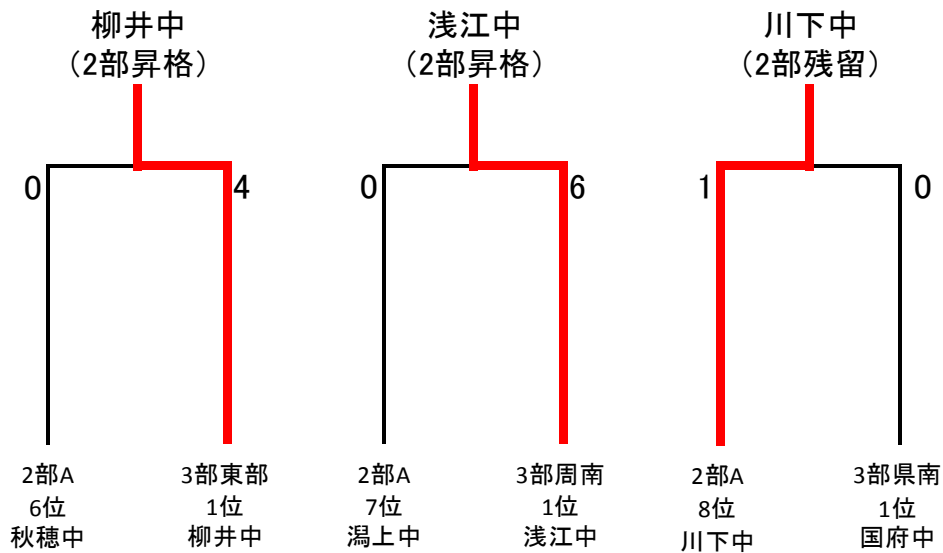

# 山口県U-15チャンピオンリーグ2018 2部A・3部 入替戦

12月1日(土)

12月25日(火)

	潟上中	秋穂中	国府中	勝	分	敗	得	失	差	勝点
潟上中	-	○1-0	○2-1	2	0	0	3	1	2	6
秋穂中	●0-1	-	○2-0	1	0	1	2	1	1	3
国府中	●1-2	●0-2	-	0	0	2	1	4	-3	0

※以上の結果により、柳井中、浅江中、川下中、潟上中、秋穂中の2019チャンピオンリーグ2部A参加が決定