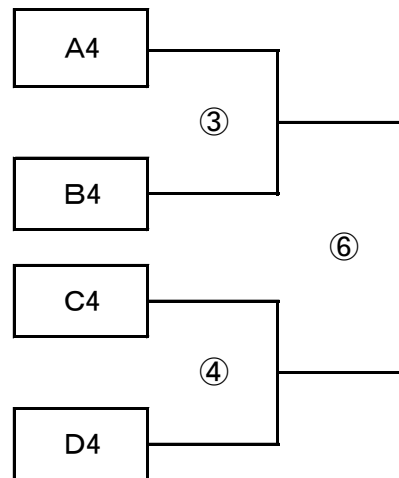

■決勝リーグ

I	A1	B1	C2	D2
A1		⑤	④	①
B1			②	③
C2				⑥
D2				

II	C1	D1	A2	B2
C1		⑤	④	①
D1			②	③
A2				⑥
B2				

1月29日 会場:長浦海浜スクエア

時間	対戦		審判
9:30	A1	I ① D2	C2
10:45	B1	I ② C2	D2
11:30	TRM		
12:45	B1	I ③ D2	A1
14:00	A1	I ④ C2	B1

1月29日 会場:周防大島陸上競技場

時間	対戦		審判
9:30	C1	II ① B2	A2
10:45	D1	II ② A2	B2
11:30	TRM		
12:45	D1	II ③ B2	C1
14:00	C1	II ④ A2	D1

1月30日 会場:長浦海浜スクエア

時間	対戦		審判
9:30	A1	I ⑤ B1	
10:45	C2	I ⑥ D2	
11:30	TRM		
12:45	I 2	3決 II 2	
14:00	I 1	決勝 II 1	

1月30日 会場:周防大島陸上競技場

時間	対戦		審判
9:30	C1	II ⑤ D1	
10:45	A2	II ⑥ B2	
11:30	TRM		
12:45	I 4	8決 II 4	
14:00	I 3	5決 II 3	

■順位決定戦

1月29日 会場:やまぐちサッカー交流広場 責任者:

時間	対戦		審判
9:00	A3	① B3	
10:15	C3	② D3	相互
11:30	A4	③ B4	

時間	対戦		審判
12:45	C4	④ D4	
14:00	①勝	⑤ ②勝	相互
15:15	③勝	⑥ ④勝	

注意事項 試合時間は30分-5分-30分 前半終了から5分後に後半を開始すること!
会場準備は第1試合・片づけは最終試合のチームですること。
順位決定戦は同点の場合PK