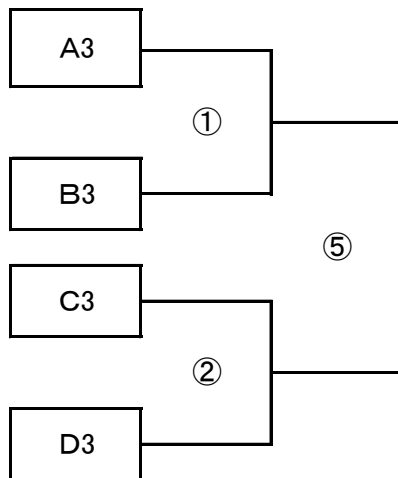

■決勝リーグ

I	A1	B1	C2	D2
A1		⑤	④	①
B1			②	③
C2				⑥
D2				

II	C1	D1	A2	B2
C1		⑤	④	①
D1			②	③
A2				⑥
B2				

1月29日 会場:長浦海浜スクエア

時間	対戦		審判
9:30	A1	I ① D2	C2
10:45	B1	I ② C2	D2
11:30	TRM		
12:45	B1	I ③ D2	A1
14:00	A1	I ④ C2	B1

1月29日 会場:周防大島陸上競技場

時間	対戦		審判
9:30	C1	II ① B2	A2
10:45	D1	II ② A2	B2
11:30	TRM		
12:45	D1	II ③ B2	C1
14:00	C1	II ④ A2	D1

1月30日 会場:長浦海浜スクエア

時間	対戦		審判
9:30	A1	I ⑤ B1	
10:45	C2	I ⑥ D2	
11:30	TRM		
12:45	I 2	3決 II 2	
14:00	I 1	決勝 II 1	

1月30日 会場:周防大島陸上競技場

時間	対戦		審判
9:30	C1	II ⑤ D1	
10:45	A2	II ⑥ B2	
11:30	TRM		
12:45	I 4	8決 II 4	
14:00	I 3	5決 II 3	

■順位決定戦

1月29日 会場:やまぐちサッカー交流広場 責任者:

時間	対戦		審判
9:00	A3	① B3	
10:15	C3	② D3	相互
11:30	A4	③ B4	

時間	対戦		審判
12:45	C4	④ D4	
14:00	①勝	⑤ ②勝	相互
15:15	③勝	⑥ ④勝	

注意事項 試合時間は30分-5分-30分 前半終了から5分後に後半を開始すること!
会場準備は第1試合・片づけは最終試合のチームですること。
順位決定戦は同点の場合PK