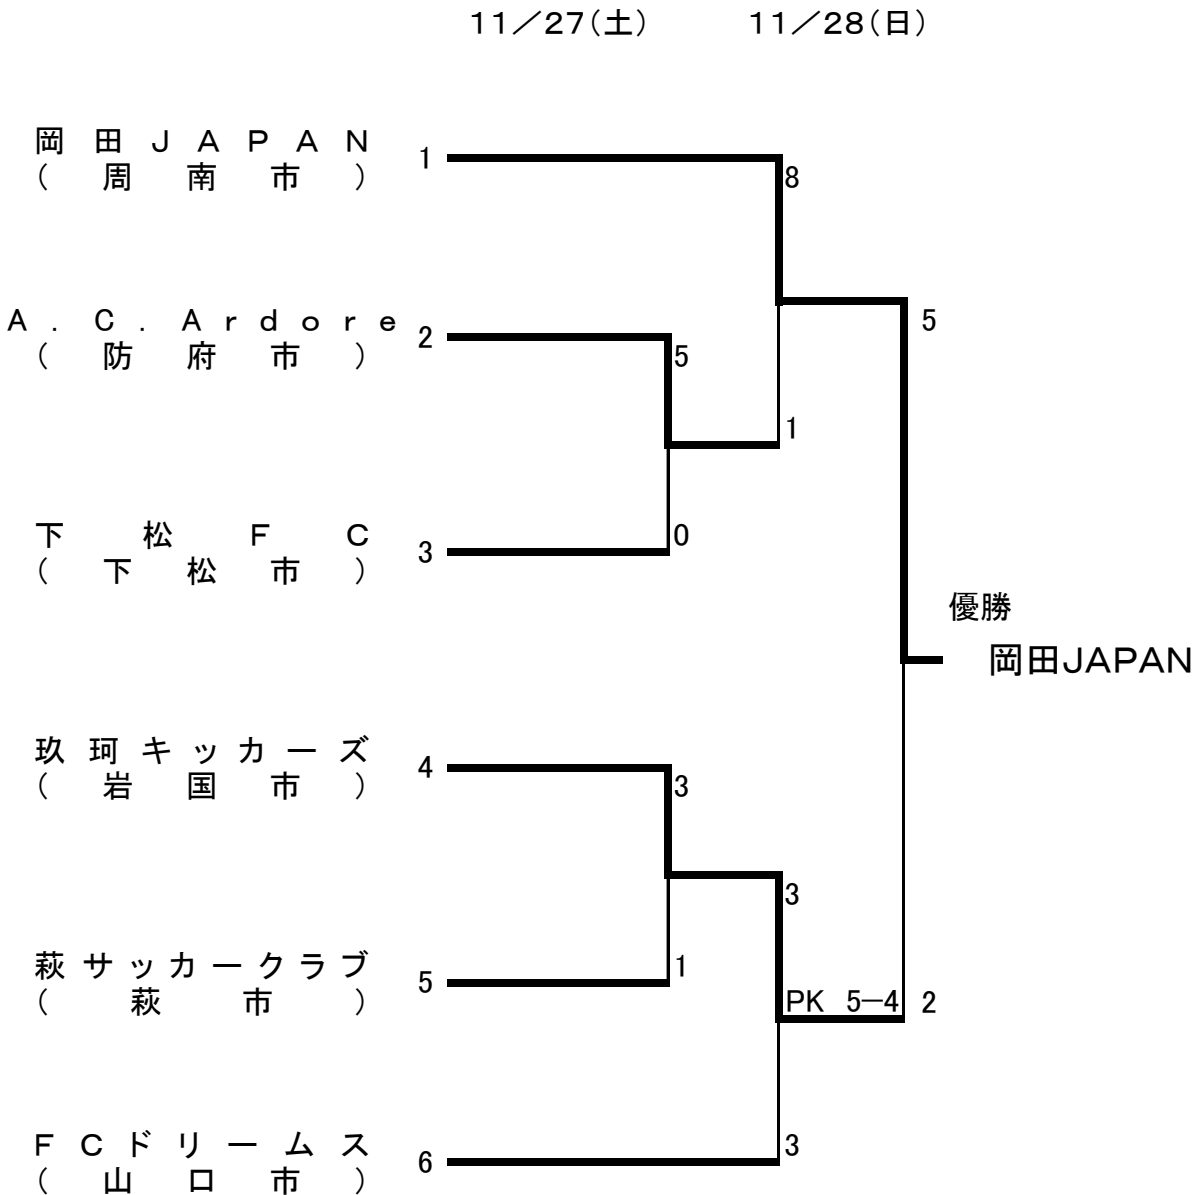

第16回山口県地区協会サッカー選手権大会 兼
 令和3年度 山口県体育大会サッカー競技(一般の部) 結果

期 日: 令和3年11月27日(土)、28日(日)

会 場: A 萩ウェルネスパーク

※ベンチ:トーナメント表の上段がピッチに向かって左側