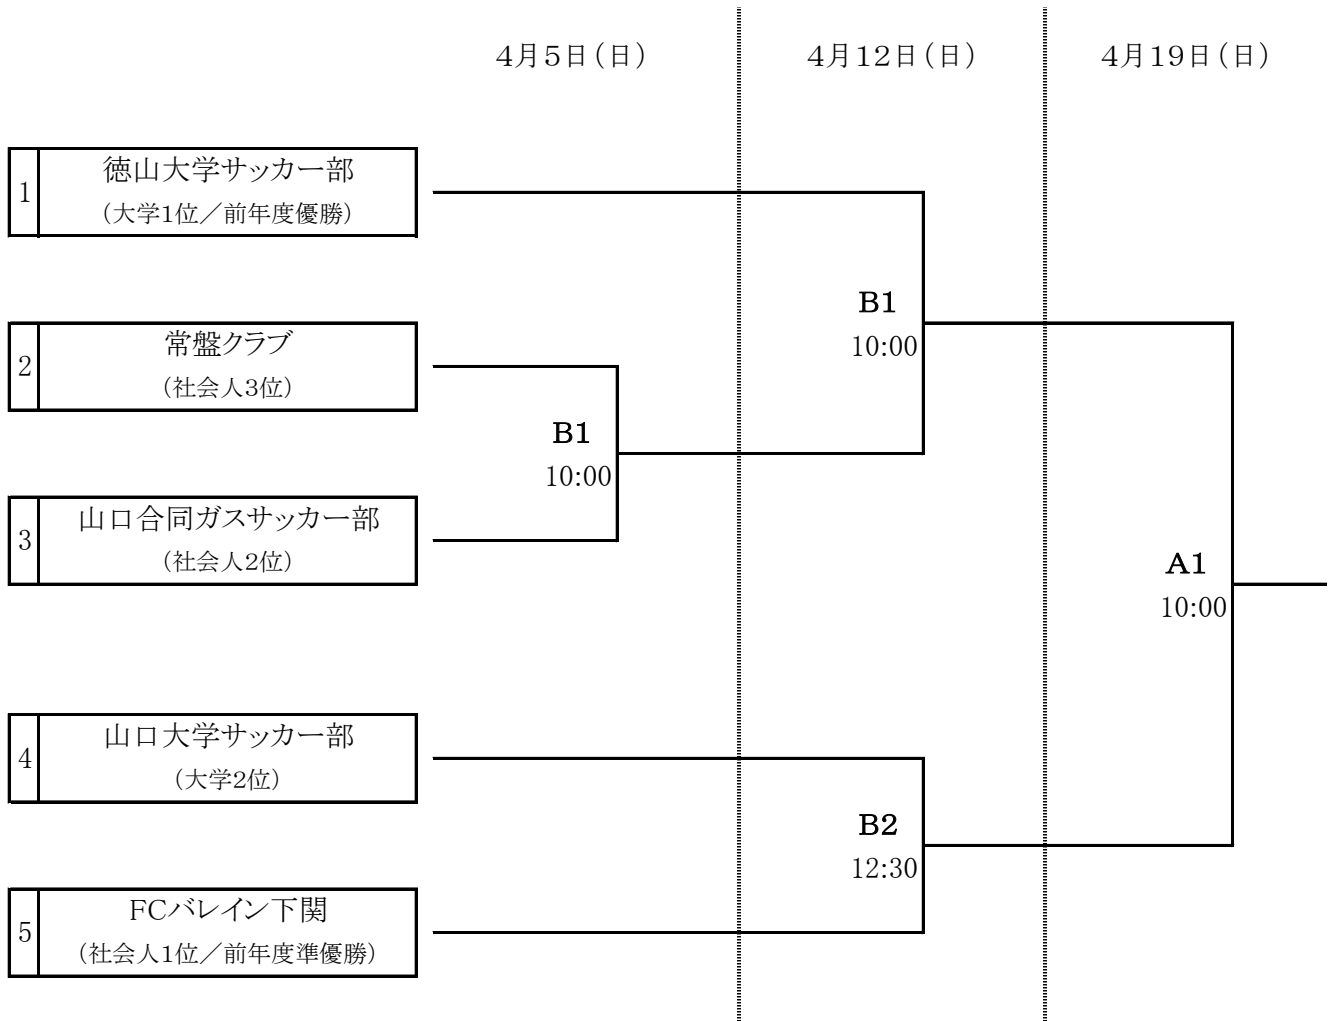

令和2年度山口県サッカー選手権大会 トーナメント表
 (天皇杯 JFA 第100回全日本サッカー選手権大会山口県代表決定戦)

【 期 日 】 令和2年4月5日(日)・12日(日)・19日(日)

【 会 場 】 A : 維新百年記念公園 ラグビー・サッカー場
 B : 山口県立おのだサッカー交流公園 サッカー場(天然芝)

- 上段:試合会場・日毎試合順
- 下段:キックオフ時間

※ ベンチ:トーナメント表上段がピッチに向かい左側