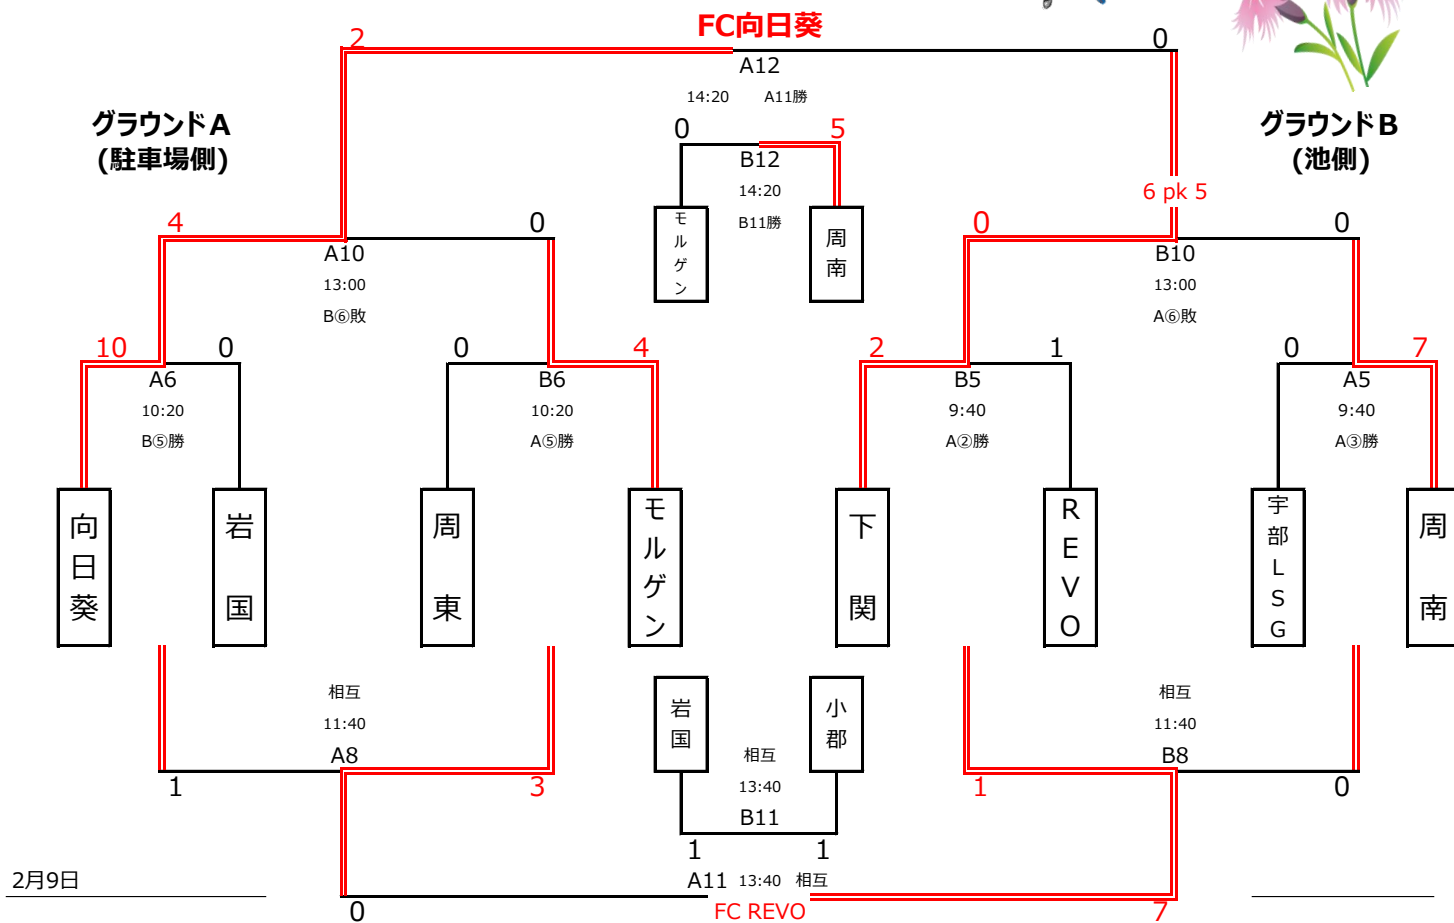

18 決勝トーナメント 組み合わせ及び対戦表

< 第2日目 2月9日(日) > 30分ゲーム 組合せ及び試合時

18-1 順位トーナメント 組み合わせ及び対戦表