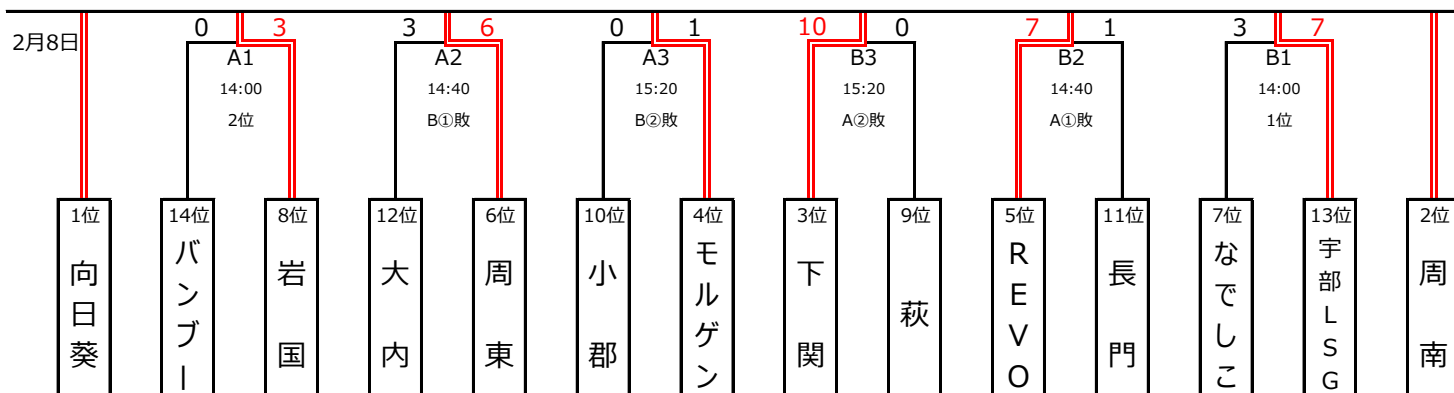

18 決勝トーナメント 組み合わせ及び対戦表

< 第2日目 2月9日(日) > 30分ゲーム 組合せ及び試合時

18-1 順位トーナメント 組み合わせ及び対戦表