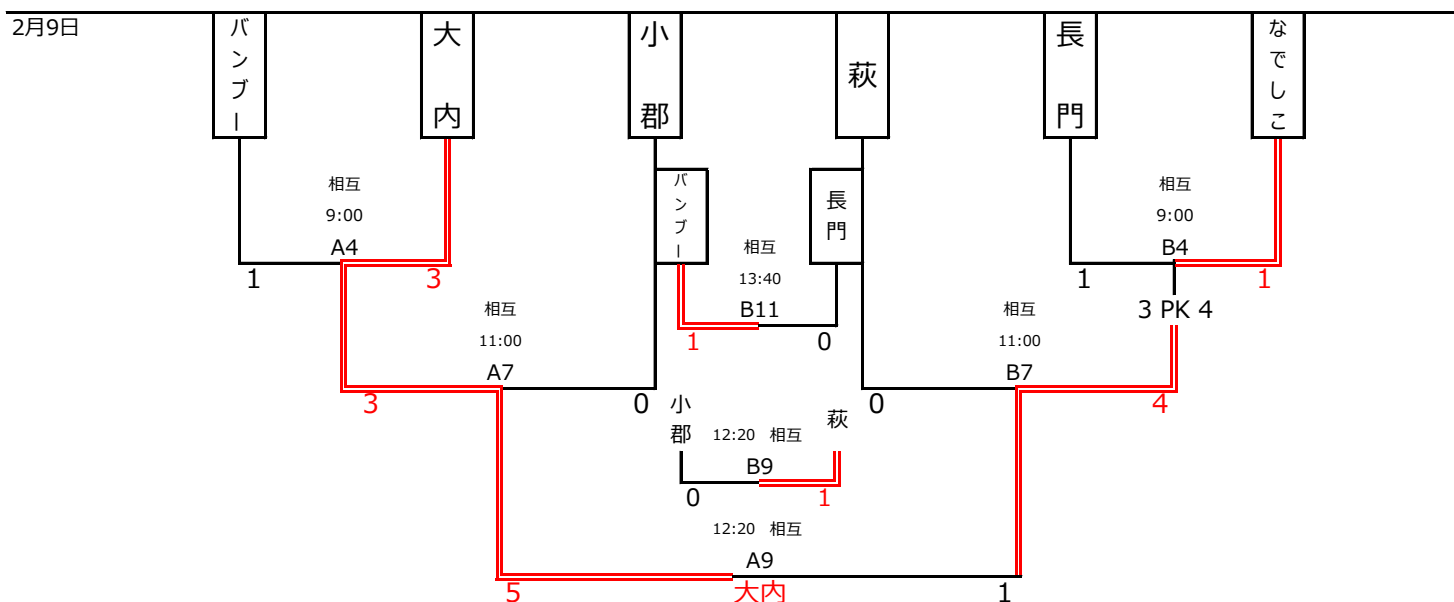

18 決勝トーナメント 組み合わせ及び対戦表

< 第2日目 2月9日(日) > 30分ゲーム 組合せ及び試合時

18-1 順位トーナメント 組み合わせ及び対戦表