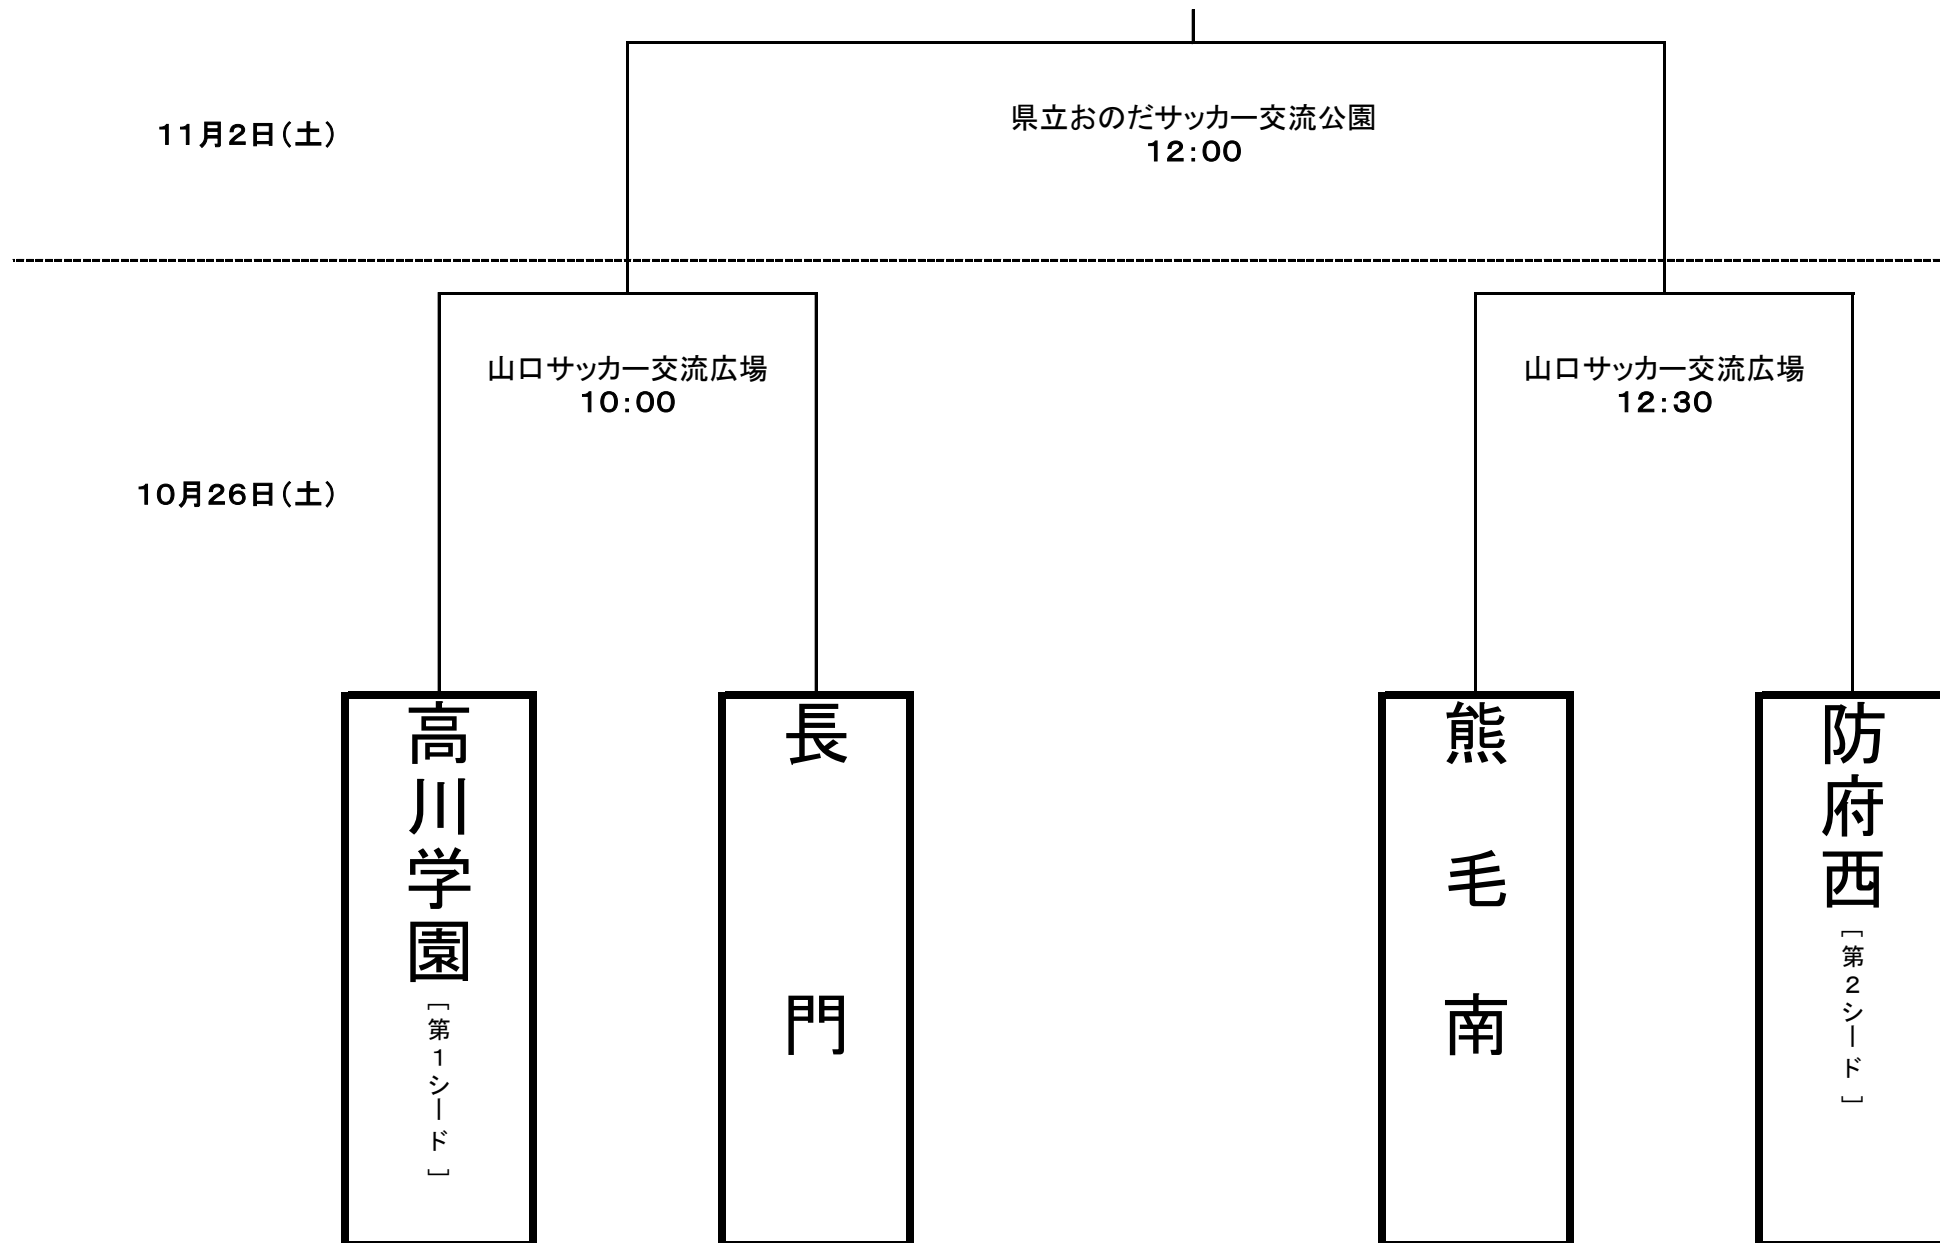

第28回 全日本高等学校女子サッカー選手権大会 山口県大会

期日: 令和元年(2019年)10月26日(土)、11月2日(土)

会場: 山口サッカー交流広場(山口市)、県立おのだサッカー交流公園(山陽小野田市)

ベンチは、対戦表左のチームがグラウンドに向かって左側とする。