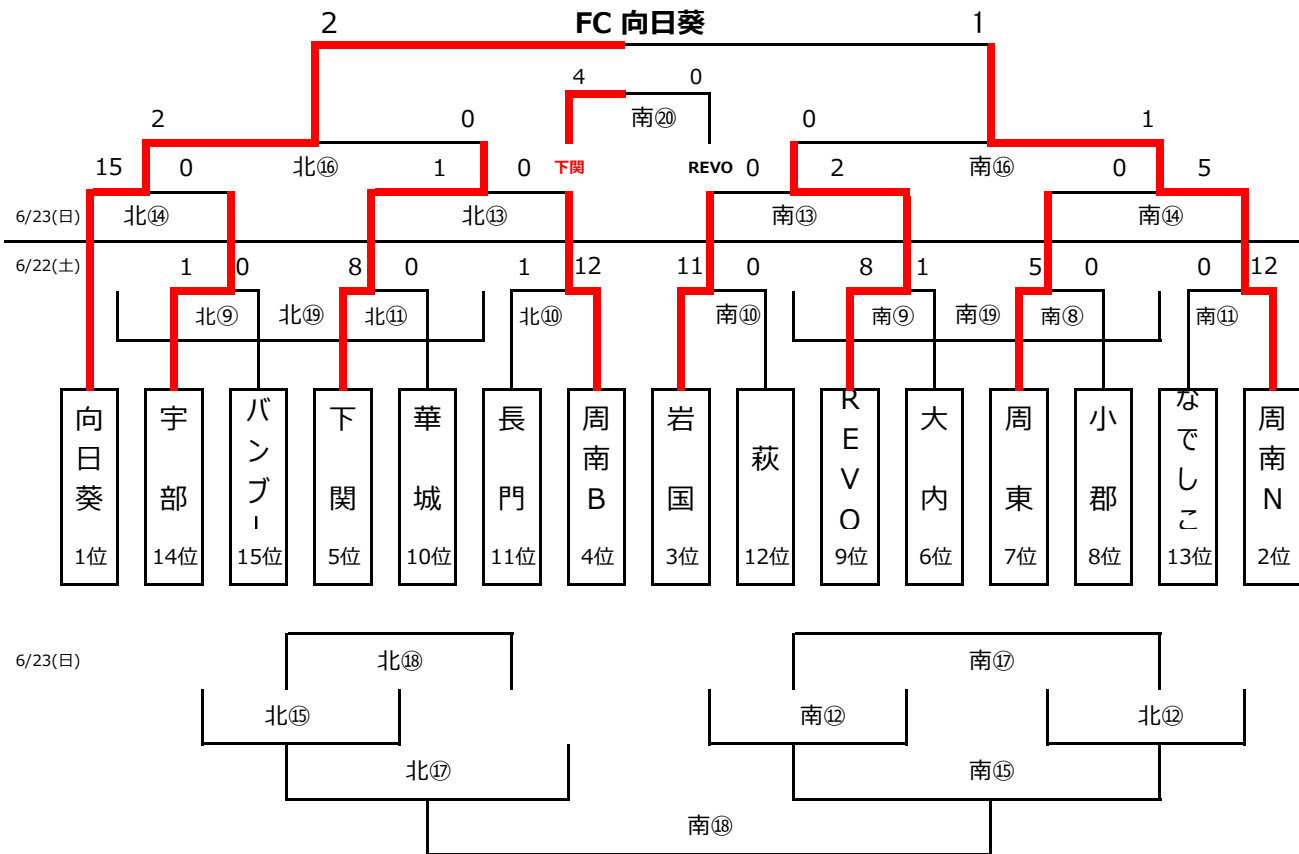

D グループ

(宇部市 ときわ公園サッカー場 (南))

2019/6/22

	FC 向日葵	萩ガールズ	小郡FC ガールズ	勝	敗	引	勝点	得点	失点	PK・P	得失点差	順位
FC 向日葵	/	○ 14 - 0	○ 12 - 1	2	0	0	6	26	1		25	1
萩ガールズ	● 0 - 14	/	● 0 - 2	0	2	0	0	0	16		-16	3
小郡FC ガールズ	● 1 - 12	○ 2 - 0	/	1	1	0	3	3	12		-9	2

19 組み合わせ及び対戦表

<第2日目 6月23日(日)> 決勝トーナメント戦 【全試合30分】

A ピッチ (北) ときわ公園サッカー場 (駐車側)

B ピッチ (南) ときわ公園サッカー場 (池側)

順	試合時間	対戦相手	主番	対戦相手	主番
⑫	9:00~	南⑨敗 小郡 3 2 - 0 1 - 0 0	南⑩敗	南⑨敗 萩 1 1 - 1 0 - 1 2	南⑨敗
⑬	9:40~	北⑩勝 下関 1 0 - 0 1 - 0 0	北⑩勝	南⑩勝 岩国 0 0 - 1 0 - 1 2	南⑩勝
⑭	10:20~	1位 向日葵 15 9 - 0 6 - 0 0	北⑨勝	南⑩勝 周東 0 0 - 3 0 - 2 5	南⑩勝
⑮	11:00~	北⑨敗 バンブー 1 0 - 0 1 - 0 0	南⑩敗	南12勝 大内 1 0 - 0 1 - 0 0	北12勝
⑯	11:40~	北⑩勝 向日葵 2 1 - 0 1 - 0 0	北⑩勝	南⑩勝 周南NE 1 0 - 0 1 - 0 0	北⑩敗
⑰	12:20~	北⑩勝 バンブー 3 0 - 0 3 - 0 0	北⑩敗	南⑩敗 萩 1 0 - 1 1 - 2 3	北⑩敗
⑱	13:00~	北⑩勝 バンブー 1 1 - 0 0 - 0 0	南⑩勝	北⑩敗 華城 2 0 - 0 2 - 1 1	南⑩敗
⑲	13:40~	北⑩敗 宇部LS 0 0 - 3 0 - 1 4	北⑩敗	南⑩敗 岩国 3 1 - 5 2 - 1 6	南⑩敗
⑳	14:20~ 決勝	北⑩勝 向日葵 2 0 - 1 2 - 0 1	南⑩勝 3 決定 周南NE	北⑩敗 下関 4 2 - 0 2 - 0 0	南⑩敗