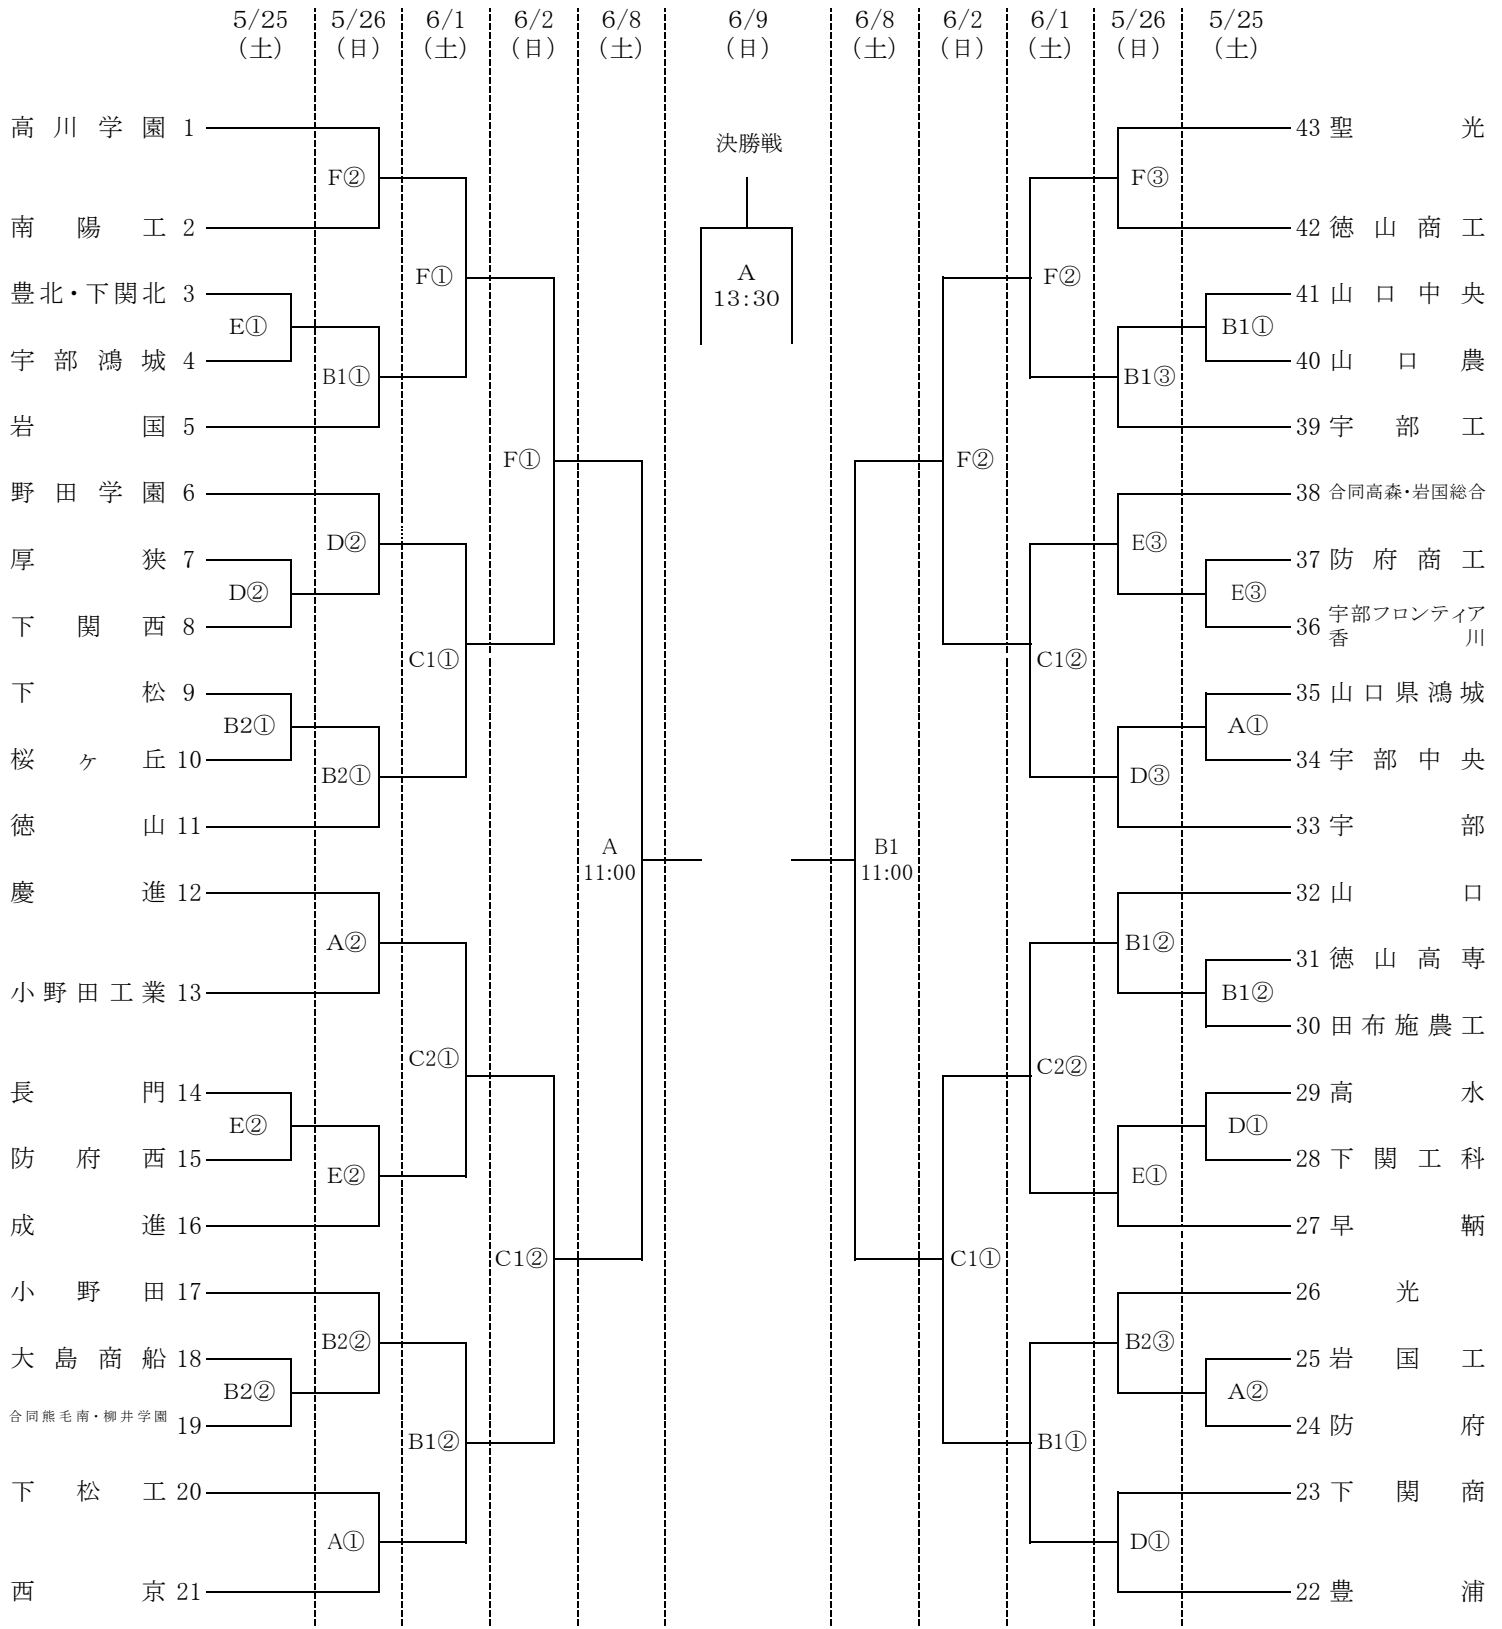

平成31年度 第70回山口県高等学校総合体育大会(サッカー競技)兼
 平成31年度 第66回中国高等学校サッカー選手権大会山口県予選会 組合せ表

会場

- A: 県立おのだサッカー交流公園(天然芝)
- B1: 県立おのだサッカー交流公園人工芝A
- B2: 県立おのだサッカー交流公園人工芝B
- C1: 防府スポーツセンター人工芝多目的A
- C2: 防府スポーツセンター人工芝多目的B
- D: 乃木浜総合公園天然芝
- E: 乃木浜総合公園人工芝
- F: きららサッカー・ラグビー場

試合開始時刻

- ① 10:00~
- ② 12:00~
- ③ 14:00~