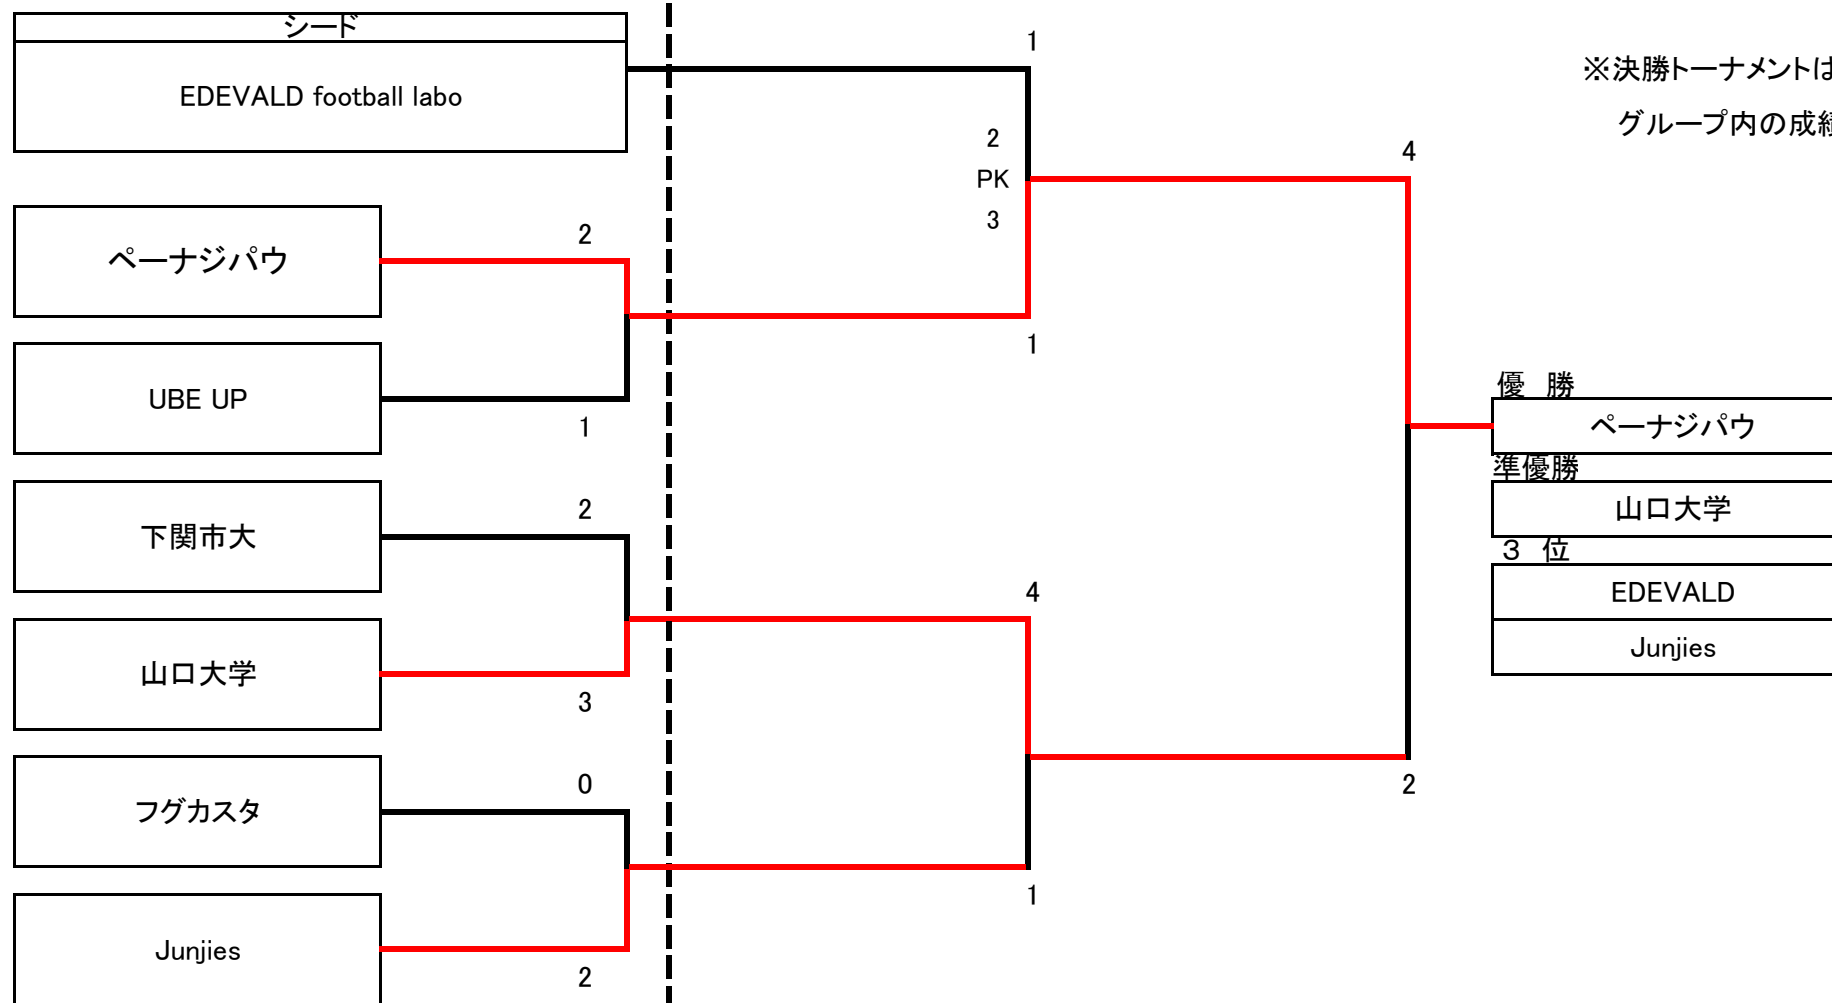

試合時間 予選 15-5-15 ランニングタイム ※T/O無 5ファール有

コート 40×20m

競技規則 (公財)日本サッカー協会フットサル競技規則に則る。

予選リーグの勝敗 予選リーグでの順位決定方法は①勝点 勝3、分1、負0 ②当該チーム同士の対戦成績 ③得失点差 ④総得点 ⑤抽選とする。

決勝トーナメント準々決勝で引き分けの場合3名によるPK戦を行う。

給水について きららドームにおいてはペットボトルからの直接の給水を認めるが水のみとする

※会場では各チーム持ち込んだ飲食物のゴミは必ず持ち帰ってください。

※ベスト4に勝ち残ったチームは2/24(日)萩市民体育館で開催される。準決勝戦に出場する

※グループリーグ・トーナメント1回戦では対戦の無いチームは同じグループの審判員・ボールパーソン(4名)・記録をお願い致します。

受付は8:55までに終了し代表者は本部前に集合してください。

山口県フットサル選手権大会2019 一般の部 タイムスケジュール

トーナメント表(1/19)

トーナメント表(2/24)

萩市民体育館

※決勝トーナメントは各組1、2位が進出する。

グループ内の成績は ①勝点(勝3分1負0)②当該チーム同士の対戦成績③得失点差④総得点⑤抽選とする