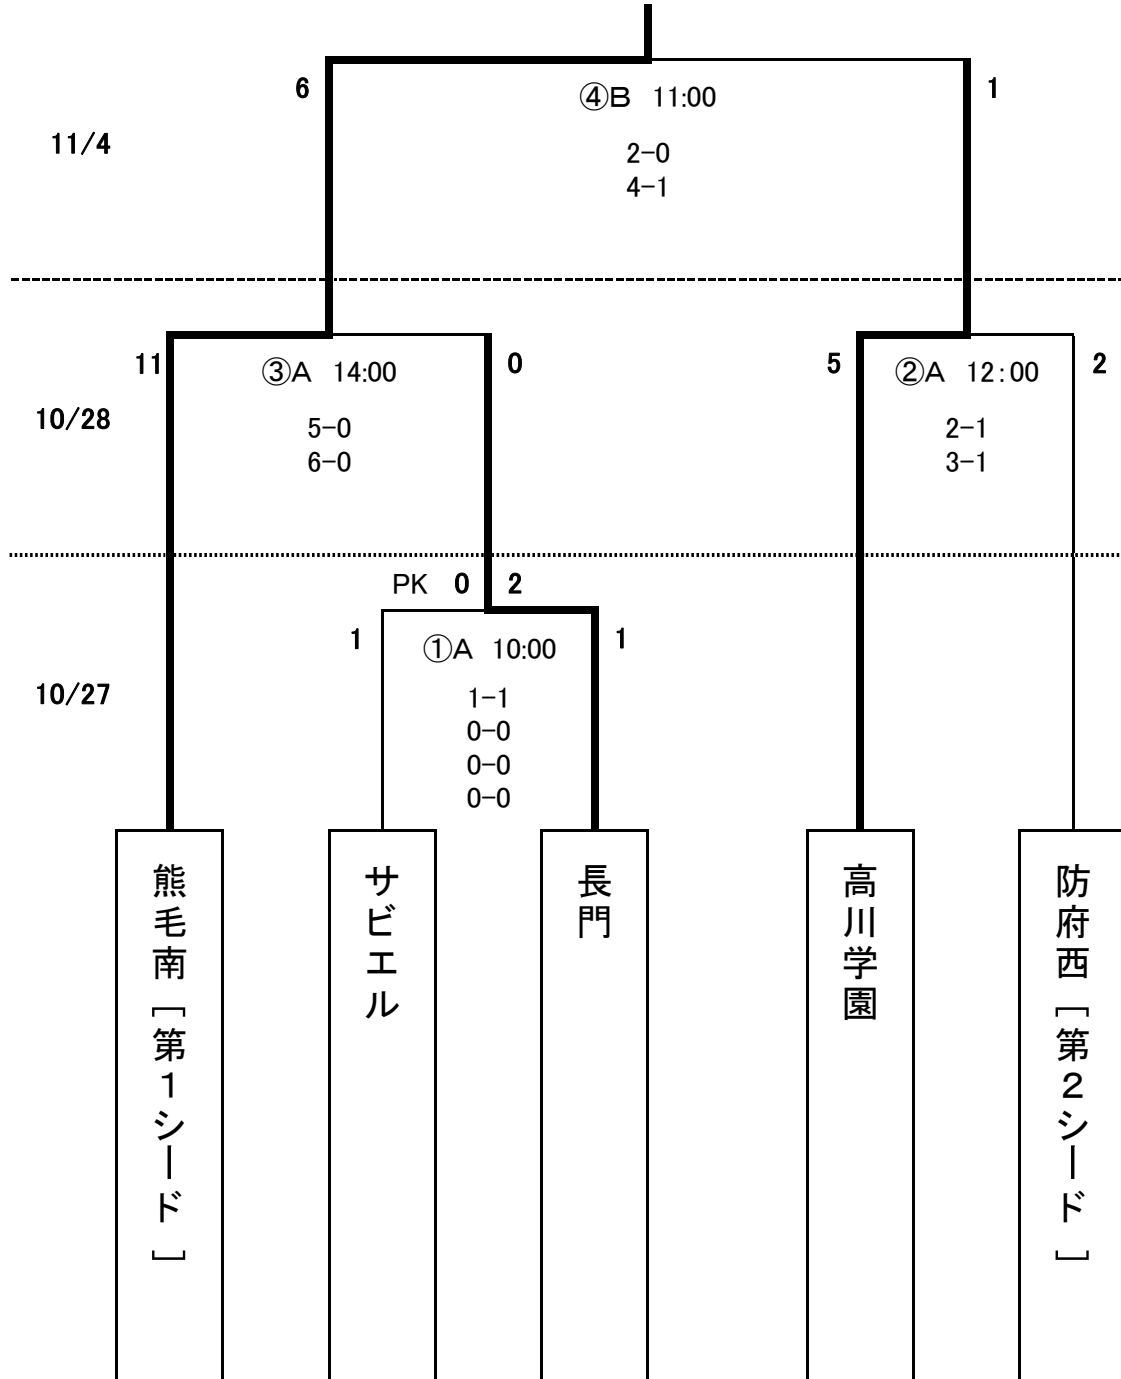

第27回 全日本高等学校女子サッカー選手権大会 山口県大会 結果

期日：平成30年10月27日(土)、28日(日)、11月4日(日)

会場：A:やまぐちサッカー交流広場(山口市徳地)

B:維新百年記念公園補助陸上競技場

※ ベンチ:トーナメント表左側がピッチに向かって左