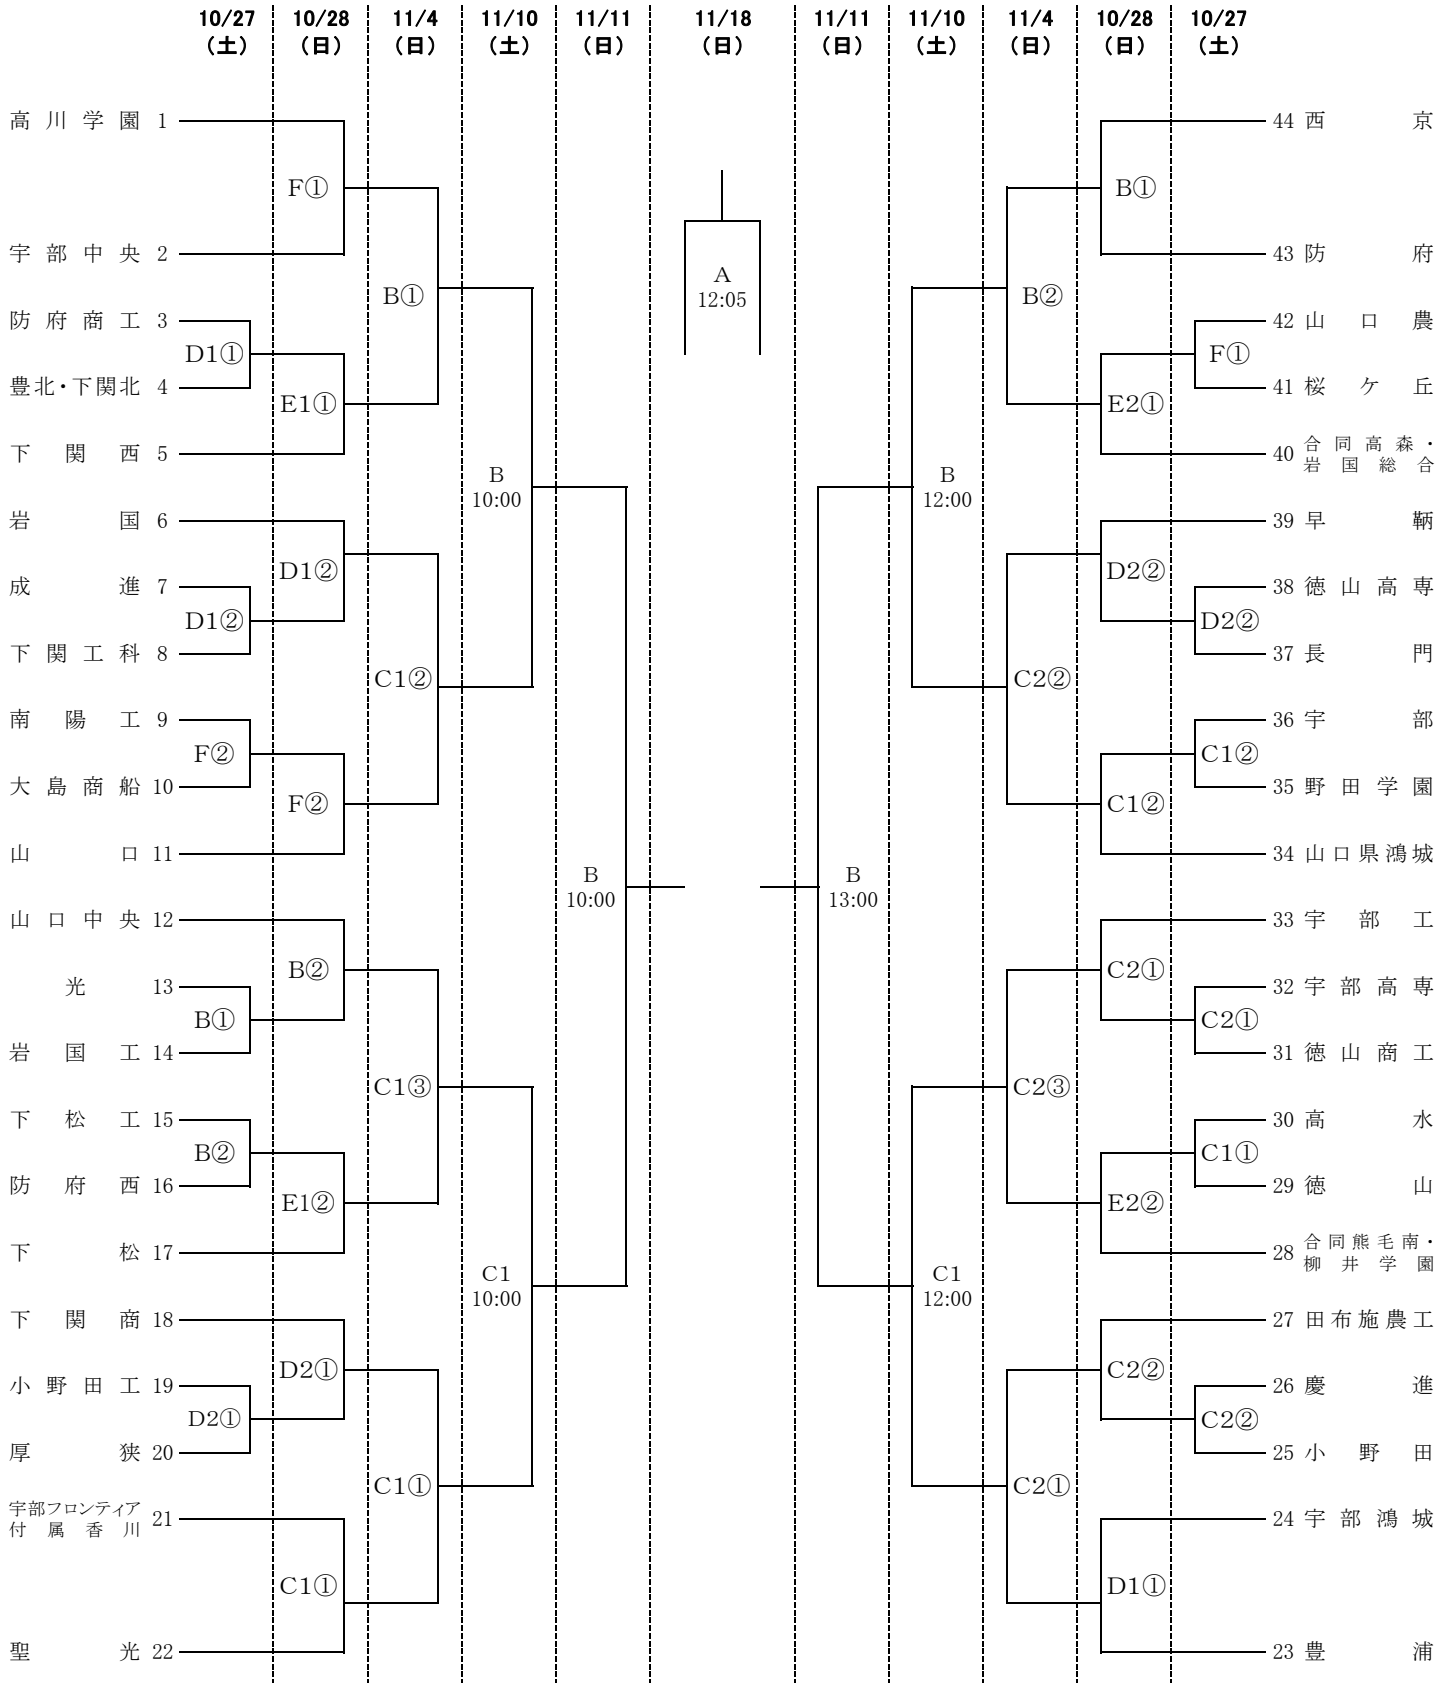

平成30年度 第97回全国高等学校サッカー選手権大会山口県大会 組合せ

<p>■会場</p> <p>A : 維新百年記念公園維新みらいふスタジアム</p> <p>B : 県立おのだサッカー交流公園サッカー場</p> <p>C1 : 県立おのだサッカー交流公園 A</p> <p>C2 : 県立おのだサッカー交流公園 B</p>	<p>D1 : 下関市乃木浜総合公園(スタンド側)</p> <p>D2 : 下関市乃木浜総合公園(海側)</p> <p>E1 : 防府スポーツセンター人工芝多目的グラウンド(東)</p> <p>E2 : 防府スポーツセンター人工芝多目的グラウンド(西)</p> <p>F : 高川学園高校</p>	<p>■試合開始時間(1~3回戦)</p> <p>① 9:50~</p> <p>② 12:00~</p> <p>③ 14:10~</p>
--	--	---