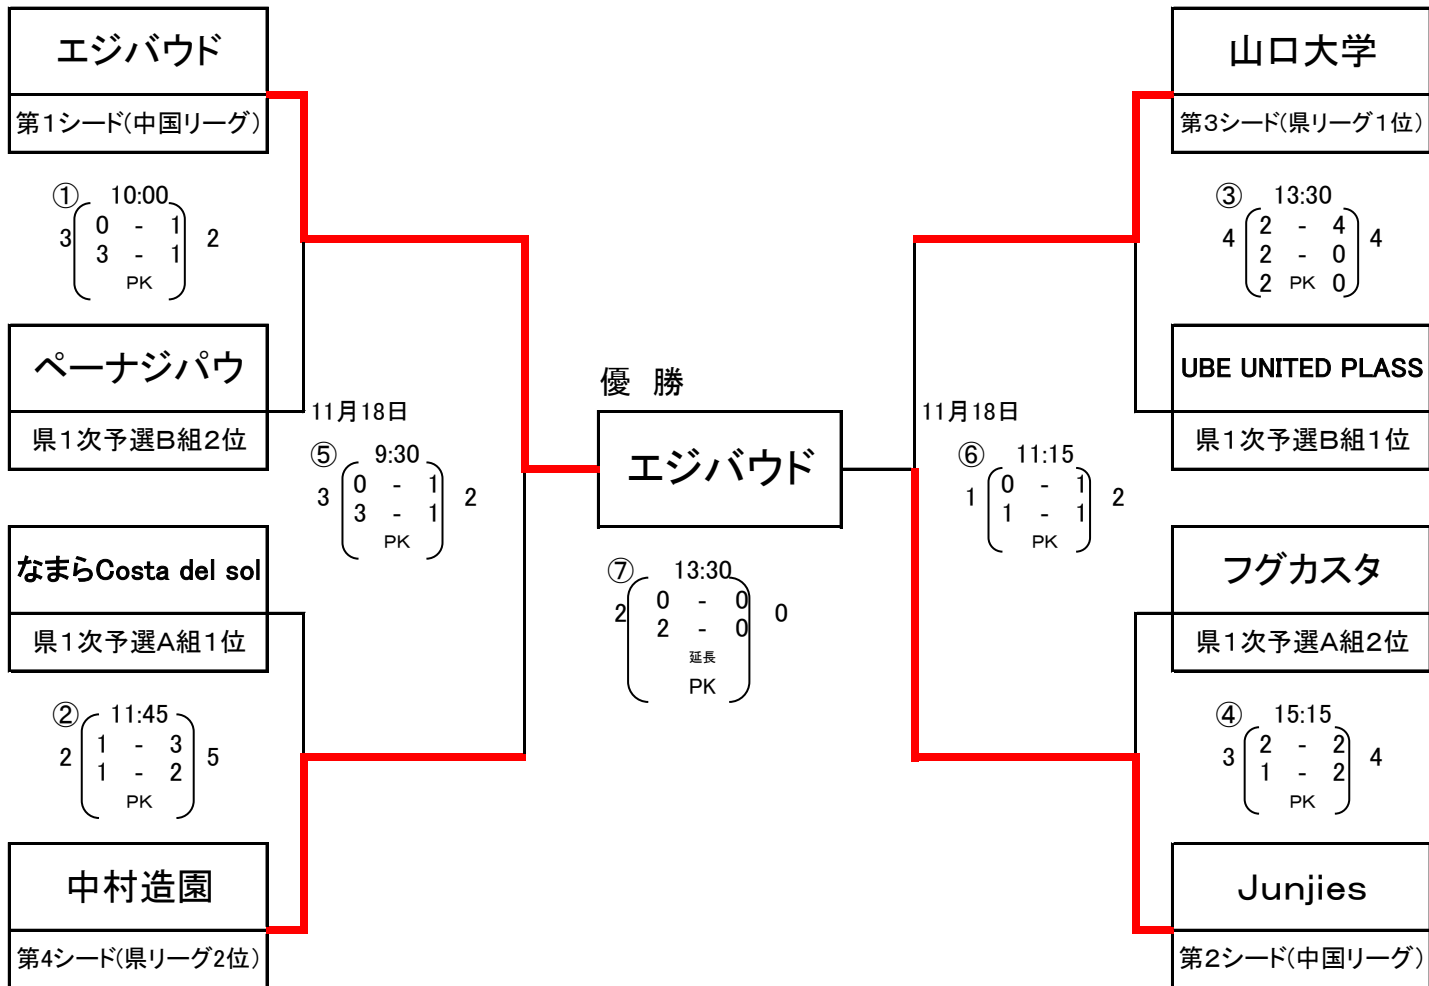

※県リーグシードチームの順位は前半戦終了時の順位にて決定

11/17(土)

	試合開始時間	対	戦	
1	10:00	エジバウド	3 $\begin{pmatrix} 0 & - & 1 \\ 3 & - & 1 \end{pmatrix}$ 2	ペーナジパウ
2	11:45	なまらCosta del sol	2 $\begin{pmatrix} 1 & - & 3 \\ 1 & - & 2 \end{pmatrix}$ 5	中村造園
3	13:30	山口大学	4 $\begin{pmatrix} 2 & - & 4 \\ 2 & - & 2 \\ 2 & PK & 0 \end{pmatrix}$ 4	UBE UNITED PLASS
4	15:15	フゲカスタ	3 $\begin{pmatrix} 2 & - & 2 \\ 1 & - & 2 \end{pmatrix}$ 4	Junjies

11/18(日)

5	準決勝	エジバウド	3 $\begin{pmatrix} 1 & - & 1 \\ 2 & - & 1 \end{pmatrix}$ 2	中村造園
6	準決勝	山口大学	1 $\begin{pmatrix} 0 & - & 1 \\ 1 & - & 1 \end{pmatrix}$ 2	Junjies
7	決勝	エジバウド	2 $\begin{pmatrix} 0 & - & 0 \\ 2 & - & 0 \end{pmatrix}$ 0	Junjies

優勝したEDEVALD football laboは山口県代表として2019年1月19,20日に岡山県で開催される中国地域大会に出場します。