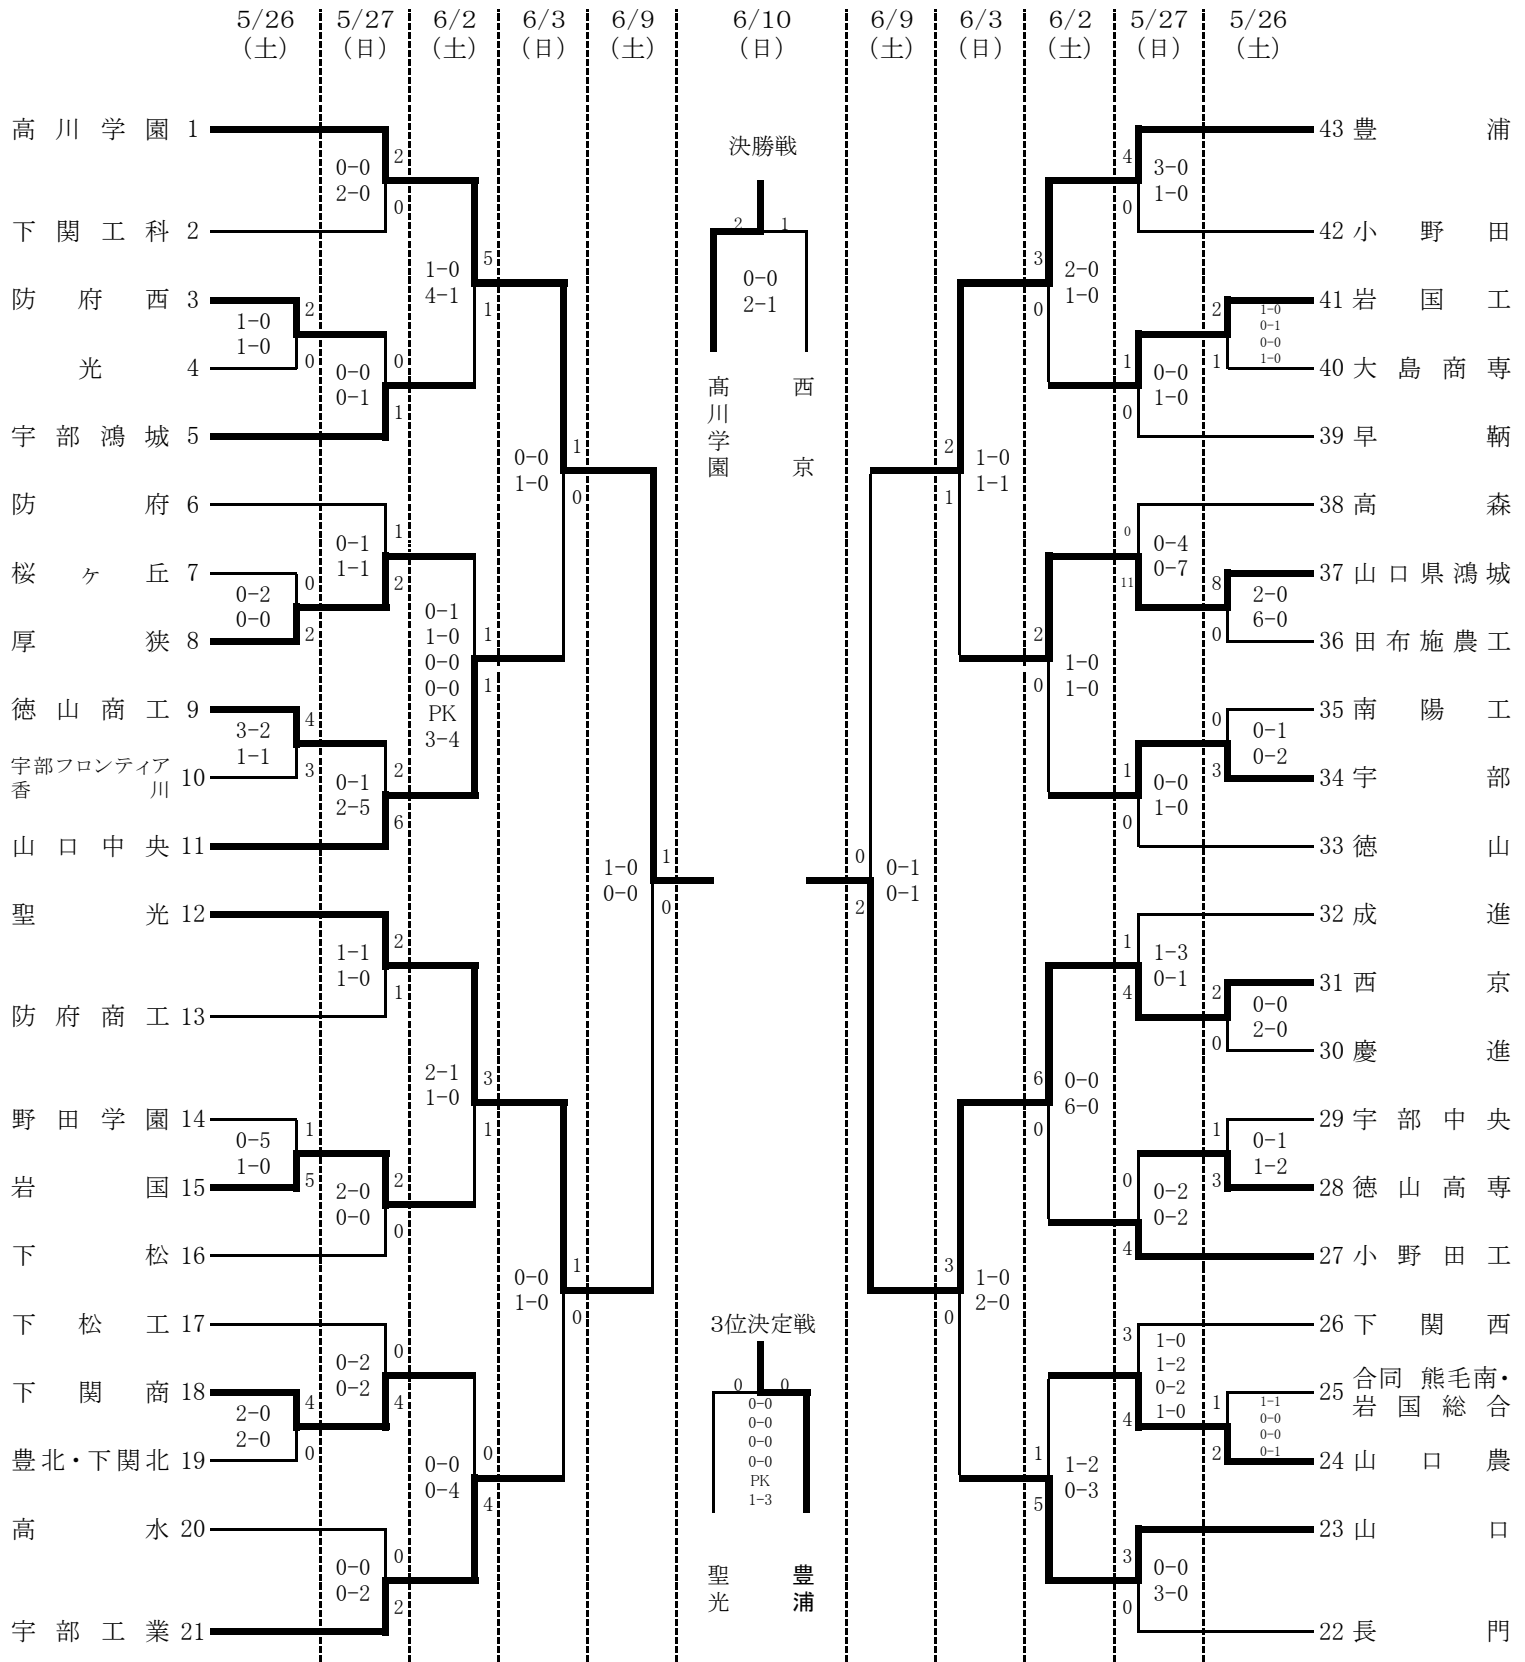

平成30年度 第69回山口県高等学校総合体育大会(サッカー競技)兼  
平成30年度 第65回中国高等学校サッカー選手権大会山口県予選会 結果

会場	試合開始時刻
A: 県立おのだサッカー交流公園(天然芝)	① 10:00~
B1: 県立おのだサッカー交流公園人工芝A	② 12:00~
B2: 県立おのだサッカー交流公園人工芝B	③ 14:00~
C1: 防府スポーツセンター人工芝多目的グラウンドA	
C2: 防府スポーツセンター人工芝多目的グラウンドB	
D: 乃木浜総合公園人工芝	