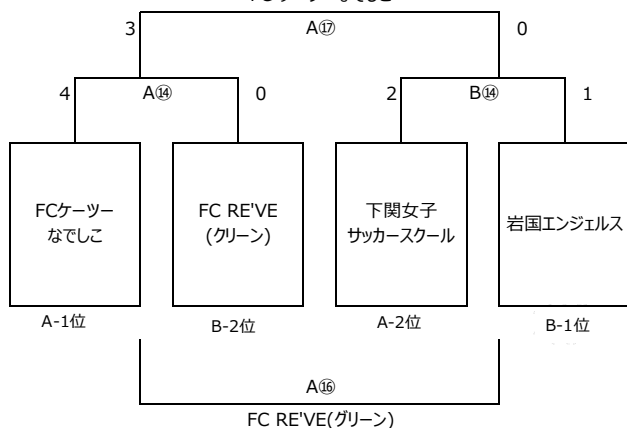

<予選リーグ 30分ゲーム 対戦星取り表>

A グループ

(宇部市 ときわ公園サッカー場 A (北))

2018/6-23-24

	FCケーツー なでしこ	小郡FC ガールズ	下関女子SS	FC RE'VE (オレンジ)	ドリーム チェイサー	萩ガールズ	勝	敗	引	勝点	得点	失点	PK・P	得失点差	順位
FCケーツー なでしこ	/	○ 10 - 0	○ 7 - 1	/	○ 15 - 0	○ 5 - 0	4	0	0	12	37	1		36	1
小郡FC ガールズ	● 0 - 10	/	● 0 - 10	△ 2 - 2	/	● 1 - 2	0	3	1	1	3	24		-21	5
下関女子SS	○ 1 - 7	○ 10 - 0	/	○ 4 - 0	○ 3 - 0	/	3	1	0	9	18	7		11	2
FC RE'VE (オレンジ)	/	△ 2 - 2	● 0 - 4	/	○ 3 - 2	○ 3 - 2	2	1	1	7	8	10		-2	3
ドリーム チェイサー	● 0 - 15	/	● 0 - 3	● 2 - 3	/	● 1 - 5	0	4	0	3	3	26		-23	6
萩ガールズ	● 0 - 5	○ 2 - 1	/	● 2 - 3	○ 5 - 1	/	2	2	0	6	9	10		1	4

B グループ

(宇部市 ときわ公園サッカー場 B (南))

2018/6-23-24

	SUN FLOWER	大内SS	FC RE'VE (グリーン)	岩国 エンジェルス	花岡SSS	勝	敗	引	勝点	得点	失点	PK・P	得失点差	順位
SUN FLOWER	/	○ 3 - 0	● 2 - 3	● 1 - 2	● 2 - 5	1	3	0	3	8	10		-2	4
大内SS	● 0 - 3	/	△ 1 - 1	△ 0 - 0	● 1 - 3	0	2	2	2	2	7		-5	5
FC RE'VE (グリーン)	○ 3 - 2	△ 1 - 1	/	● 2 - 3	○ 2 - 1	2	1	1	7	6	6		0	2
岩国 エンジェルス	● 2 - 1	△ 0 - 0	○ 3 - 2	/	○ 2 - 1	3	0	1	10	7	4		3	1
花岡SSS	○ 5 - 2	○ 3 - 1	● 1 - 2	● 1 - 2	/	2	2	0	6	10	7		3	3

<順位トーナメント 30分ゲーム 組合せ表>

1位~2位 グループ

FC ケーツーなでしこ