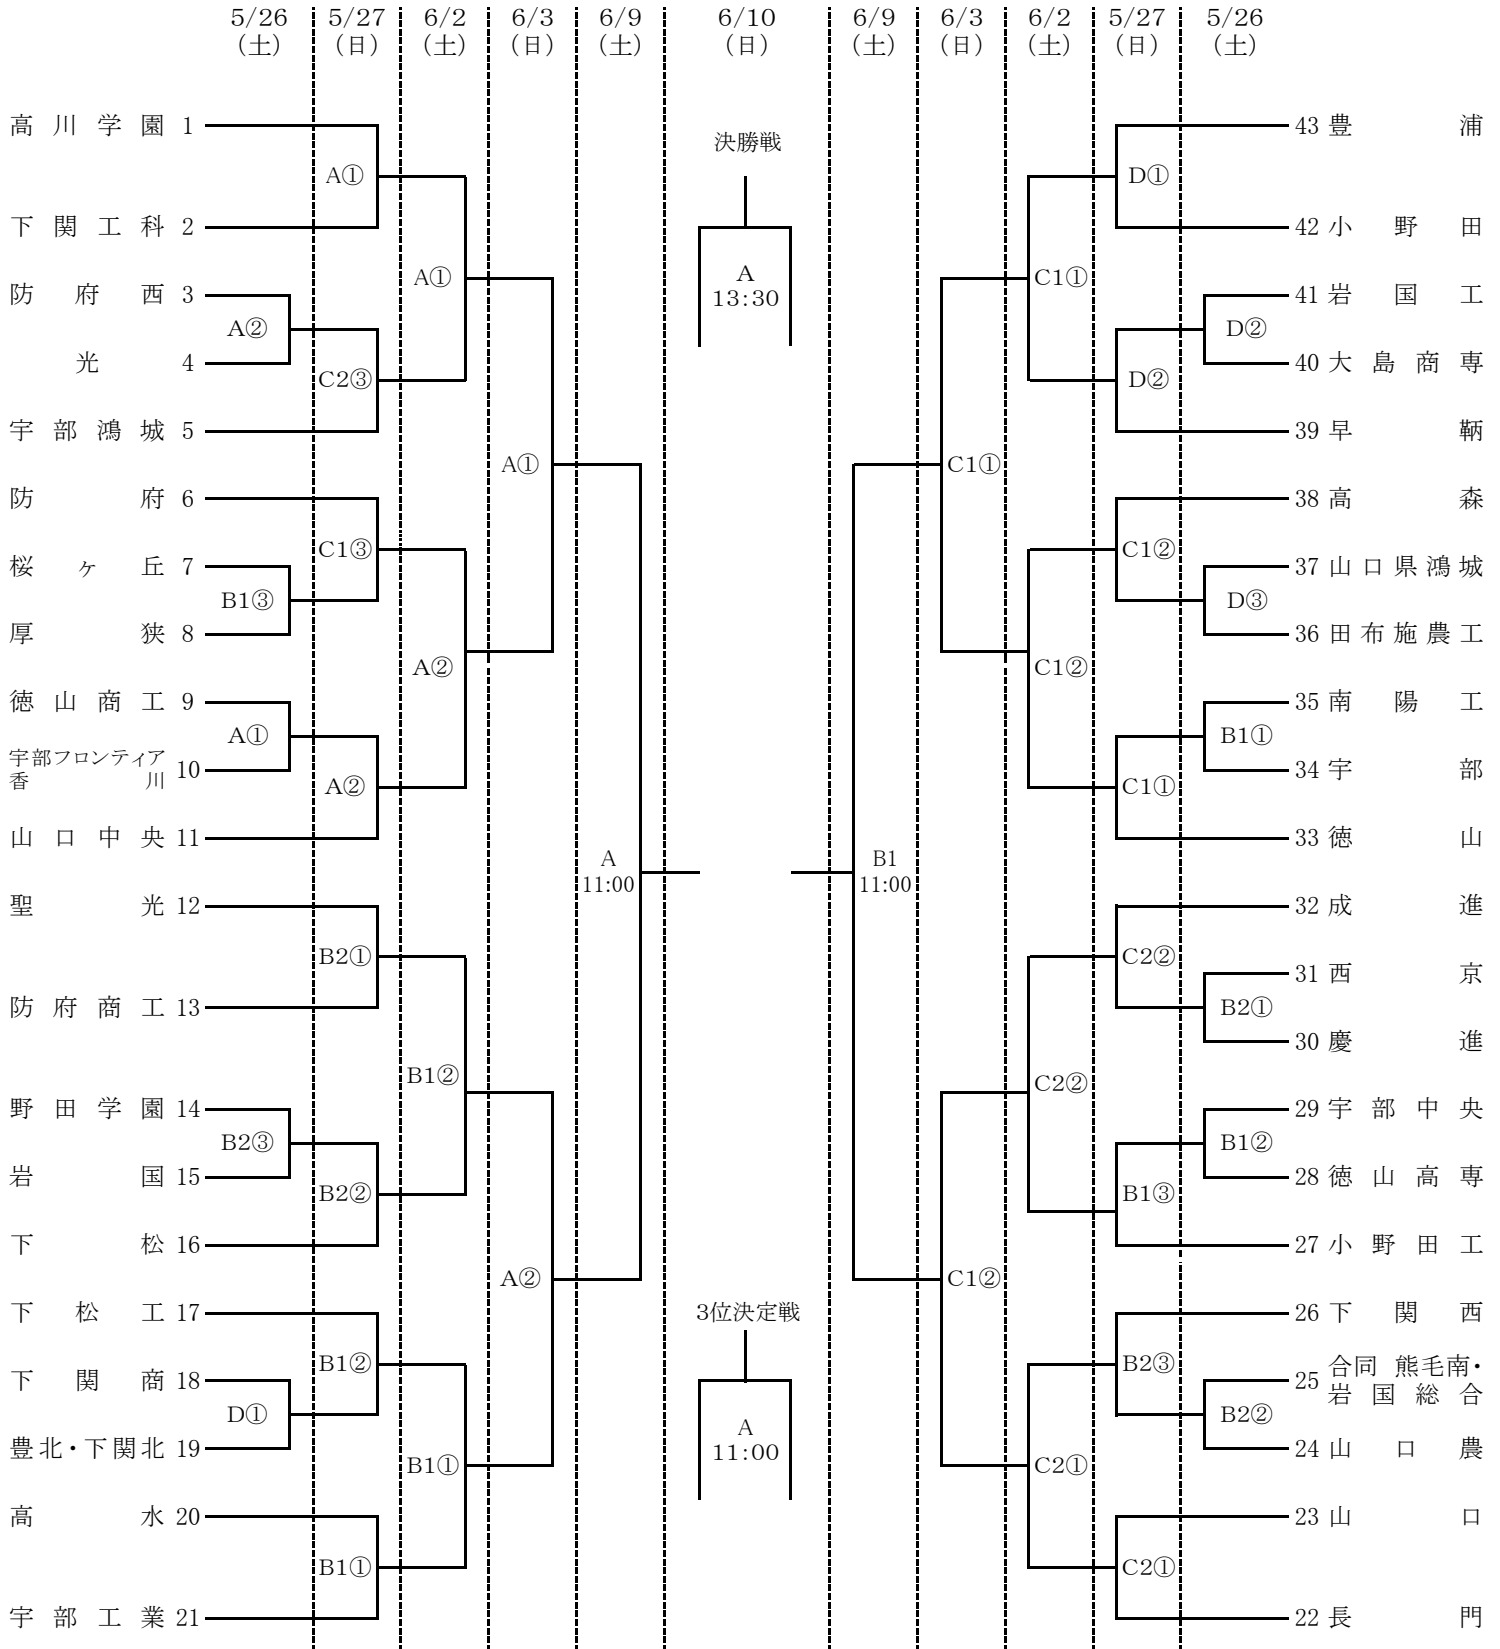

平成30年度 第69回山口県高等学校総合体育大会(サッカー競技)兼
 平成30年度 第65回中国高等学校サッカー選手権大会山口県予選会 組合せ表

会場

- A: 県立おのだサッカー交流公園(天然芝)
- B1: 県立おのだサッカー交流公園人工芝A
- B2: 県立おのだサッカー交流公園人工芝B
- C1: 防府スポーツセンター人工芝多目的グラウンドA
- C2: 防府スポーツセンター人工芝多目的グラウンドB
- D: 乃木浜総合公園人工芝

試合開始時刻

- ① 10:00~
- ② 12:00~
- ③ 14:00~