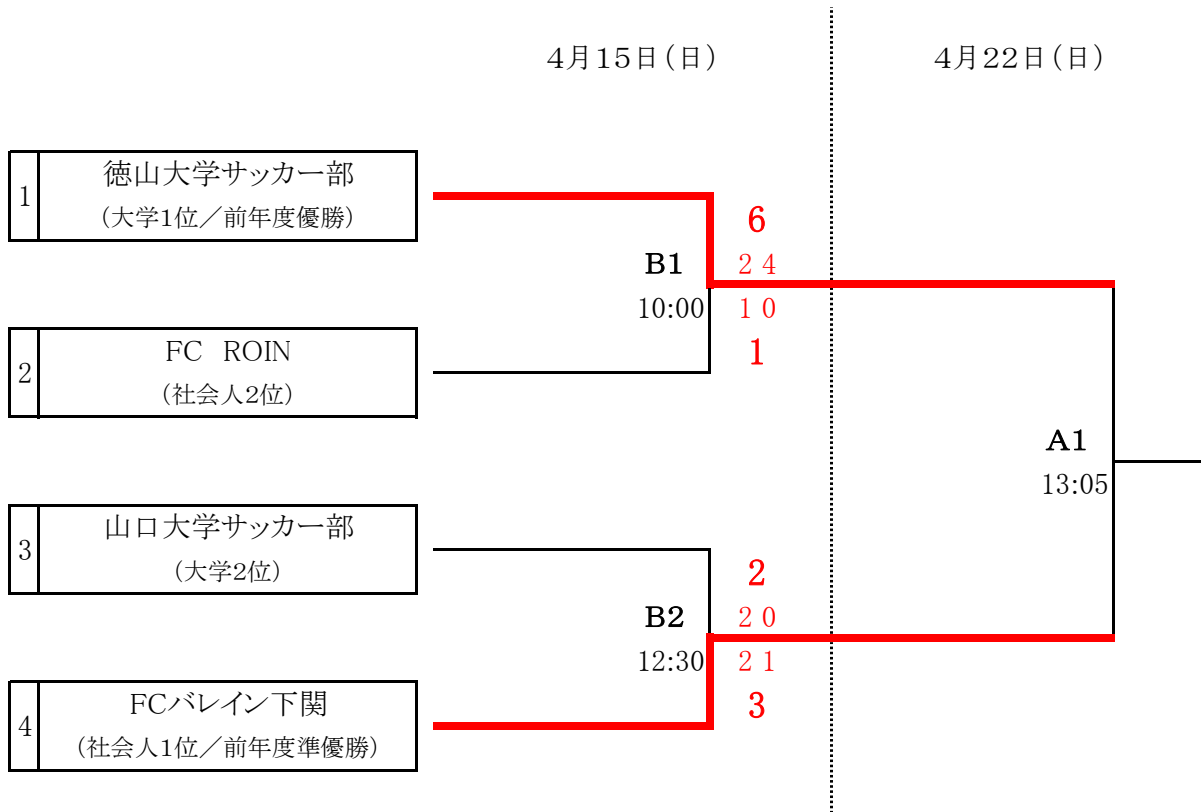

平成30年度山口県サッカー選手権大会 **結果(準決勝)**
 (天皇杯 JFA 第98回全日本サッカー選手権大会山口県代表決定戦)

【 期 日 】 平成30年4月15日(日)・22日(日)

【 会 場 】 A : 維新百年記念公園 ラグビー・サッカー場
 B : 山口県立おのだサッカー交流公園 サッカー場(天然芝)

- 上段:試合会場・日毎試合順
- 下段:キックオフ時間

- ※ ベンチ:トーナメント表上段がピッチに向かい左側
- ※ **前半(左側) / 後半(右側)**